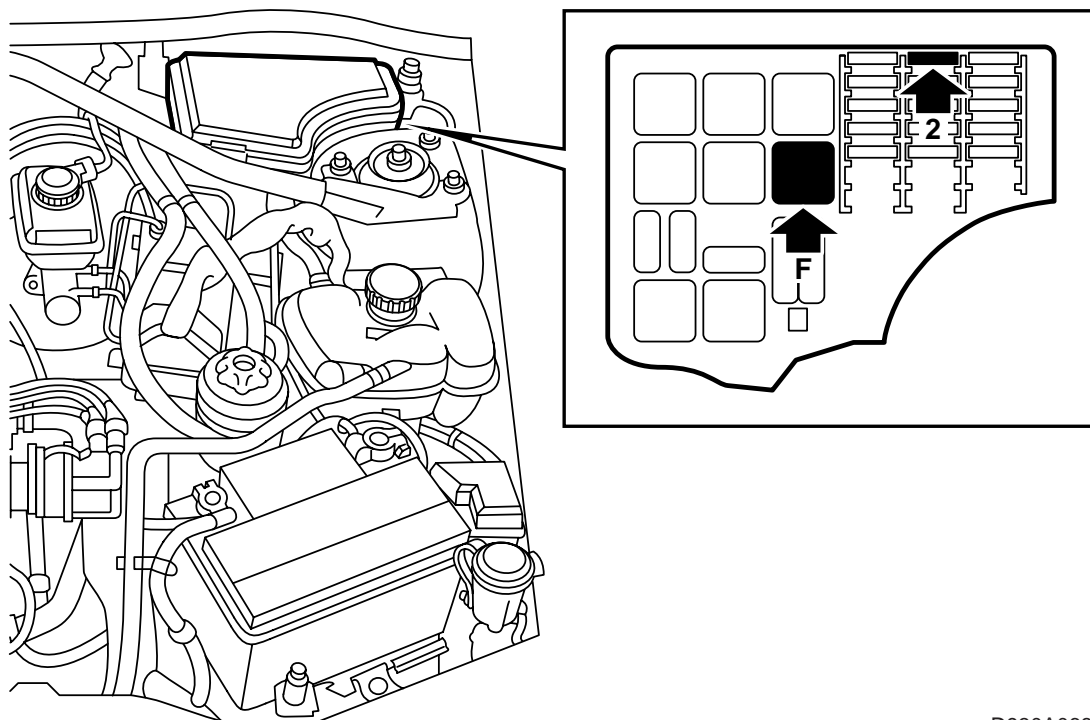

## Saab 900 M94-

Подсоединение противотуманного света

Accessories Part No.	Group	Date	Instruction Part No.	Replaces
400 102 539	3:51-27	Jan 99	86 82 635	75 06 53 Sep 93

D930A066

- 1 Выключатель "Противотуманный свет".
- 2 Предохранитель 15 А
- 3 Реле

D930A068

- 1 Отсоедините минусовой кабель аккумулятора, чтобы предотвратить короткое замыкание.
- 2 Смонтируйте предохранитель в токораспределительной коробке в двигательном отсеке на месте 2.
- 3 Установите реле на место F "Fog Light" в токораспределительной коробке в двигательном отсеке.
- 4 Замените глухую кнопку (слева от руля, ЛР либо справа от руля, ПР) на выключатель с отметкой "лампа".
- 5 Проверьте функционирование.