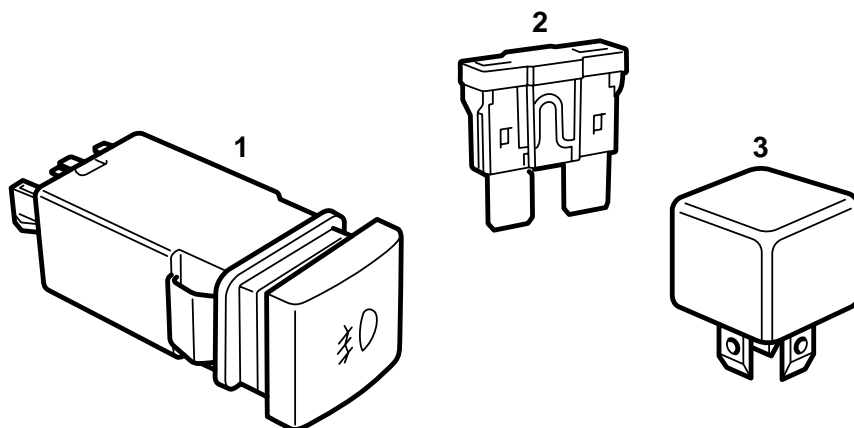

## Saab 900 M94-

Подсоединение противотуманного света

Accessories Part No.	Group	Date	Instruction Part No.	Replaces
400 102 539	3:51-27	Jan 99	86 82 635	75 06 53 Sep 93

D930A066

- 1 Выключатель "Противотуманный свет".
- 2 Предохранитель 15 А
- 3 Реле

D930A068

- 1 Отсоедините минусовой кабель аккумулятора, чтобы предотвратить короткое замыкание.
- 2 Смонтируйте предохранитель в токораспределительной коробке в двигательном отсеке на месте 2.
- 3 Установите реле на место F "Fog Light" в токораспределительной коробке в двигательном отсеке.
- 4 Замените глухую кнопку (слева от руля, ЛР либо справа от руля, ПР) на выключатель с отметкой "лампа".
- 5 Проверьте функционирование.