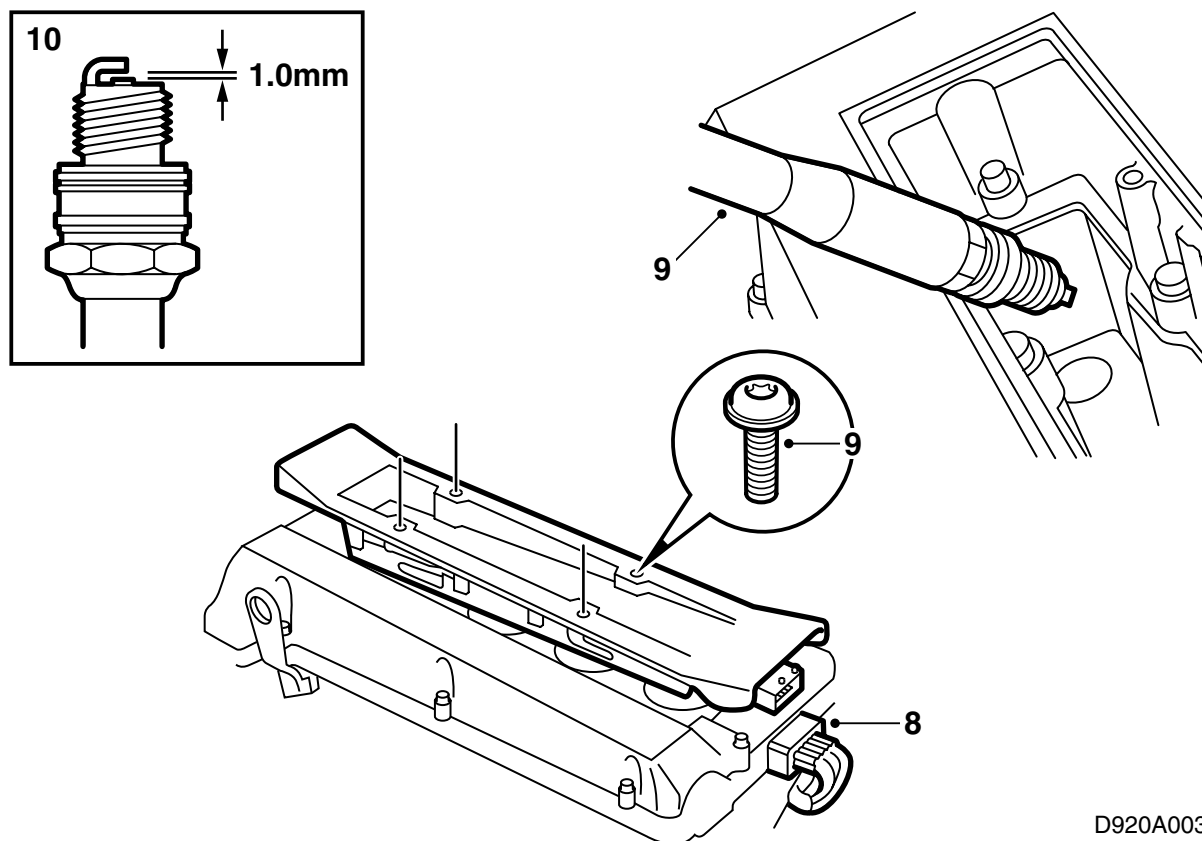

**MONTERINGSANVISNING · INSTALLATION INSTRUCTIONS
MONTAGEANLEITUNG · INSTRUCTIONS DE MONTAGE**

Saab 9-3 B205E M02

Комплект оснастки

Accessories Part No.	Group	Date	Instruction Part No.	Replaces
400 131 785	9:29-07	Jul 01	53 82 700	

D920A001

- 1 Свечи зажигания (4 шт.)
- 2 Блок управления

- 1 Демонтируйте отделение для перчаток.
- 2 Откиньте ковер.
- 3 Демонтируйте контактный разъем и блок управления.
- 4 Смонтируйте блок управления.
- 5 Подсоедините контактный разъем.
- 6 Откиньте обратно ковер.
- 7 Смонтируйте отделение для перчаток.

D920A003

8 Демонтируйте контактный разъем кассеты зажигания и 4 винта крепления.

9 Демонтируйте кассету зажигания и свечи зажигания.

10 Проверьте зазоры электродов на новых свечах зажигания. Они д.б. 1,0-1,1 мм.