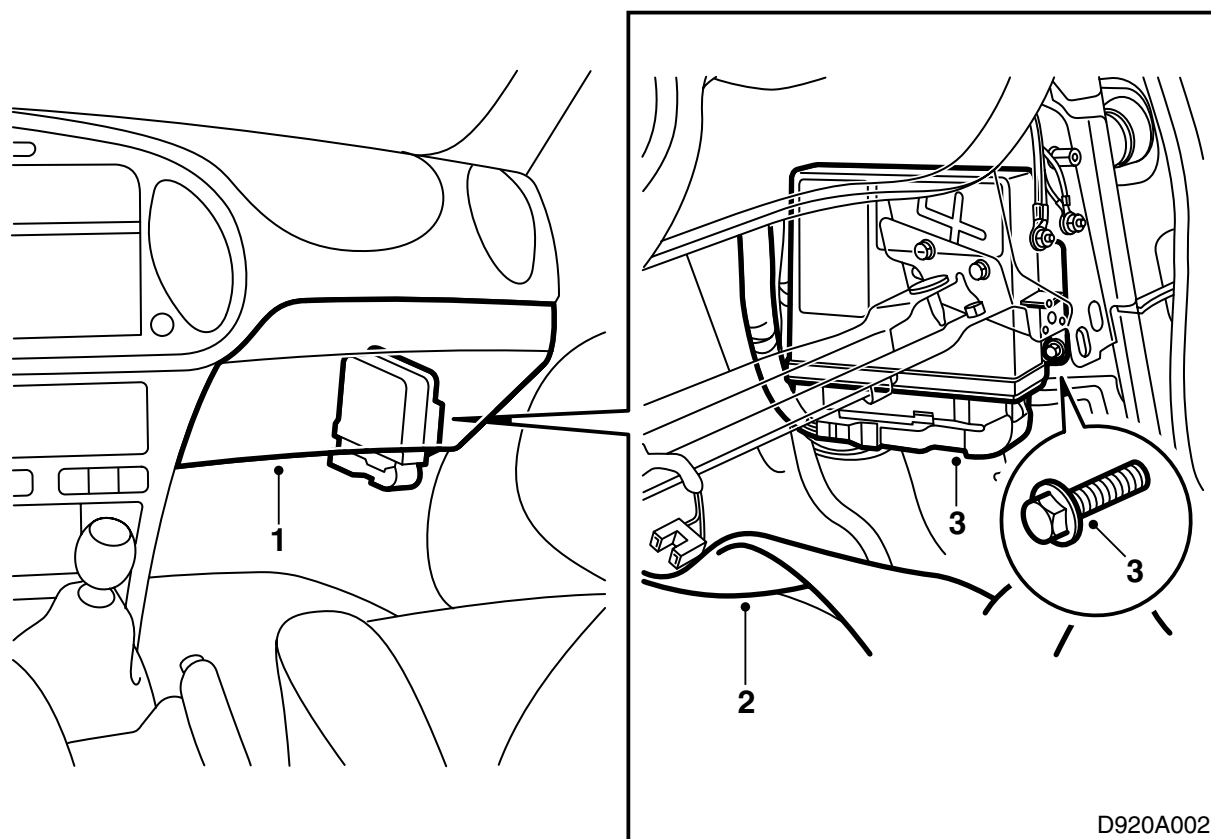

**MONTERINGSANVISNING · INSTALLATION INSTRUCTIONS
MONTAGEANLEITUNG · INSTRUCTIONS DE MONTAGE**

Saab 9-3 B205E M02

Комплект оснастки

Accessories Part No.	Group	Date	Instruction Part No.	Replaces
400 131 785	9:29-07	Jul 01	53 82 700	

D920A001

- 1 Свечи зажигания (4 шт.)
- 2 Блок управления

- 1 Демонтируйте отделение для перчаток.
- 2 Откиньте ковер.
- 3 Демонтируйте контактный разъем и блок управления.
- 4 Смонтируйте блок управления.
- 5 Подсоедините контактный разъем.
- 6 Откиньте обратно ковер.
- 7 Смонтируйте отделение для перчаток.