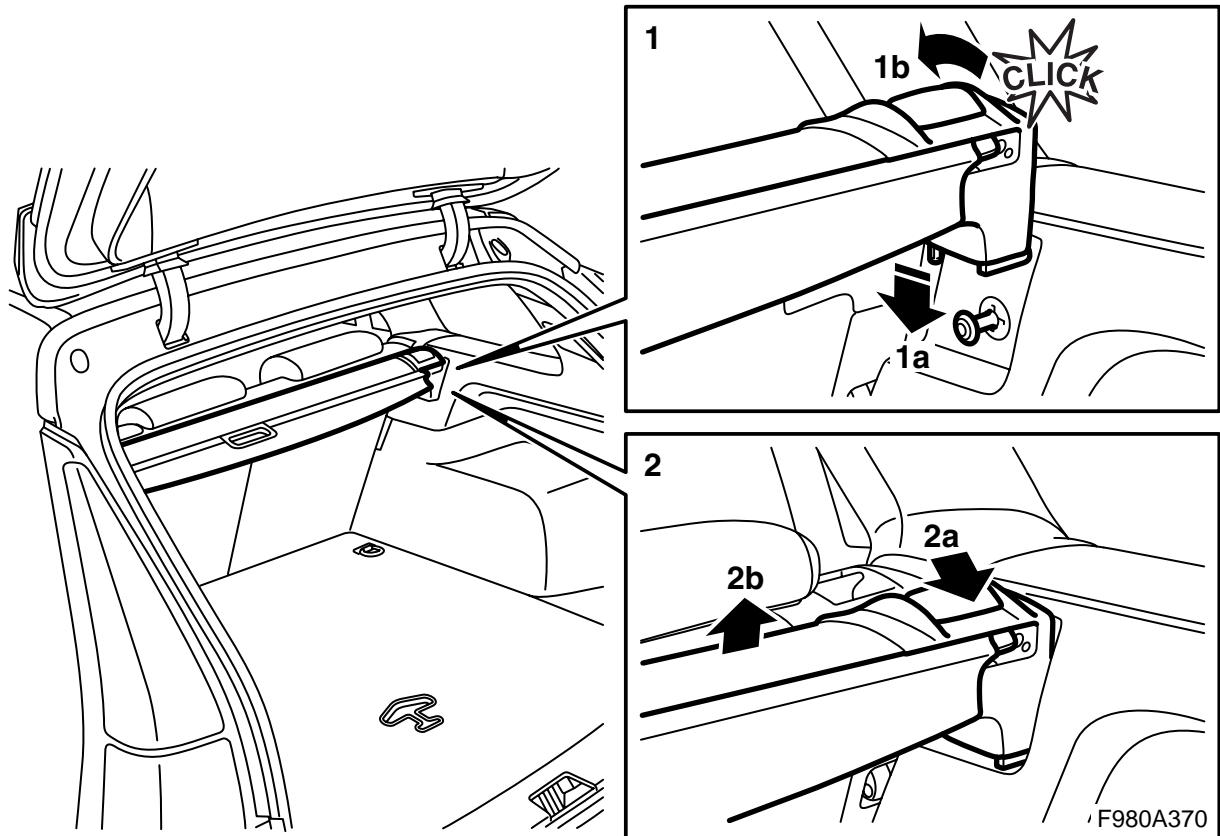

**MONTERINGSANVISNING · INSTALLATION INSTRUCTIONS  
MONTAGEANLEITUNG · INSTRUCTIONS DE MONTAGE**

**Saab 9-3 5D M06-**  
Cortina para ocultar la carga

Accessories Part No.	Group	Date	Instruction Part No.	Replaces
12 796 049	9:89-28	Oct 05	32 025 590	12 796 049 Feb 05

## 1 Montaje

**⚠ ADVERTENCIA**

Si no está montado de manera correcta, el cassette puede soltarse y ocasionar lesiones en caso de una colisión, un frenazo brusco, etc.