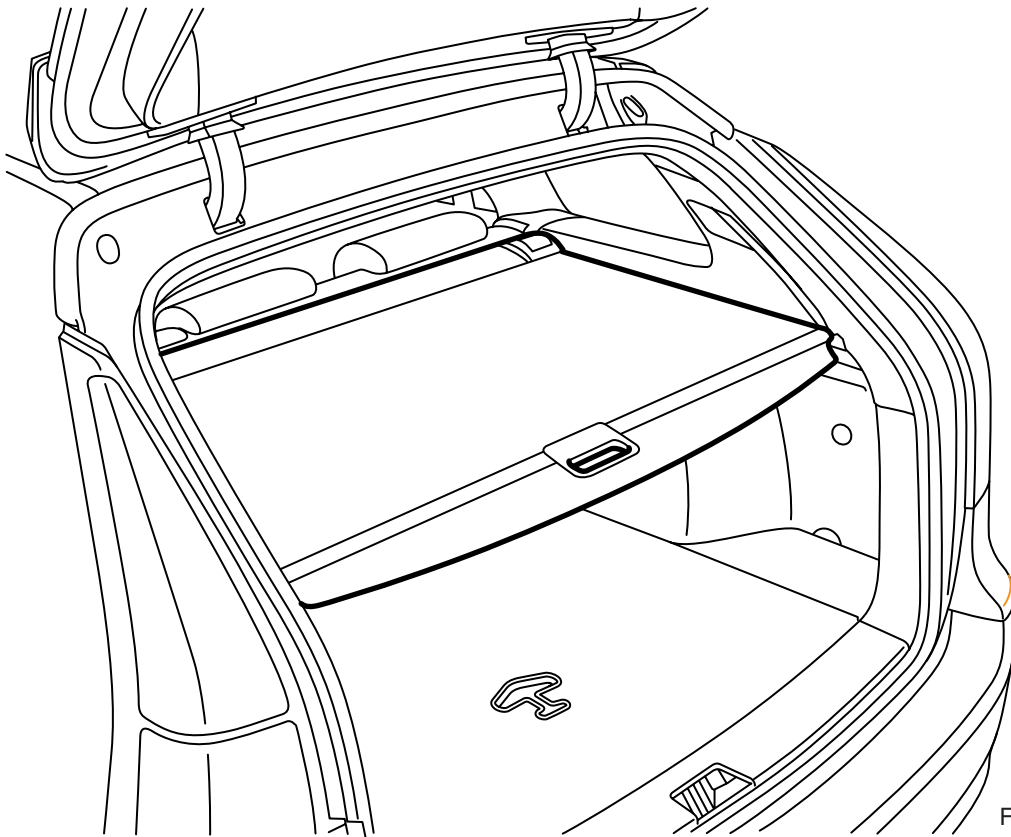

**MONTERINGSANVISNING · INSTALLATION INSTRUCTIONS  
MONTAGEANLEITUNG · INSTRUCTIONS DE MONTAGE**

**Saab 9-3 5D M06-**  
Cortina para ocultar la carga

Accessories Part No.	Group	Date	Instruction Part No.	Replaces
12 796 049	9:89-28	Oct 05	32 025 590	12 796 049 Feb 05