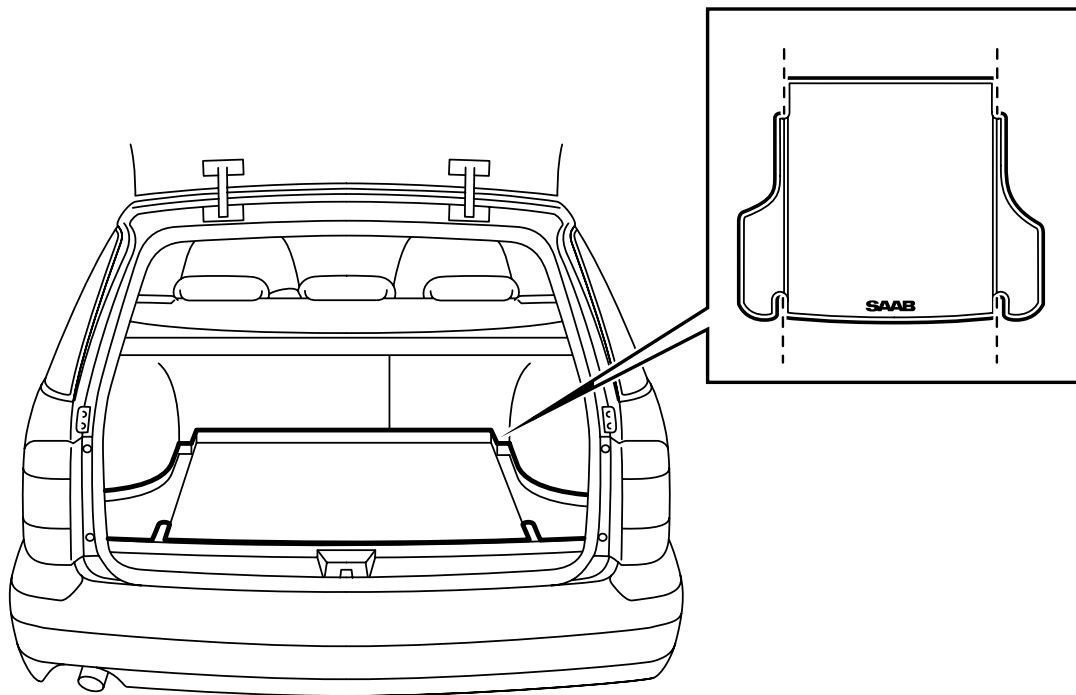

**MONTERINGSANVISNING · INSTALLATION INSTRUCTIONS
MONTAGEANLEITUNG · INSTRUCTIONS DE MONTAGE**

Saab 9-5 5D

Alfombrilla del compartimento de equipajes

Accessories Part No.	Group	Date	Instruction Part No.	Replaces
32 000 509	8:52-17	Dec 06	50 27 321	50 27 321 Sep 06

E980A088

E980A089

- 1 Colocar la alfombra en el compartimento de equipajes.
- 2 La alfombra tiene cuatro ranuras que posibilitan utilizar las partes delantera y trasera de las barras de anclaje en el piso del compartimento de equipajes. Si va a utilizarse toda la barra de anclaje, deberán cortarse las partes externas de la alfombra, ver la ilustración.