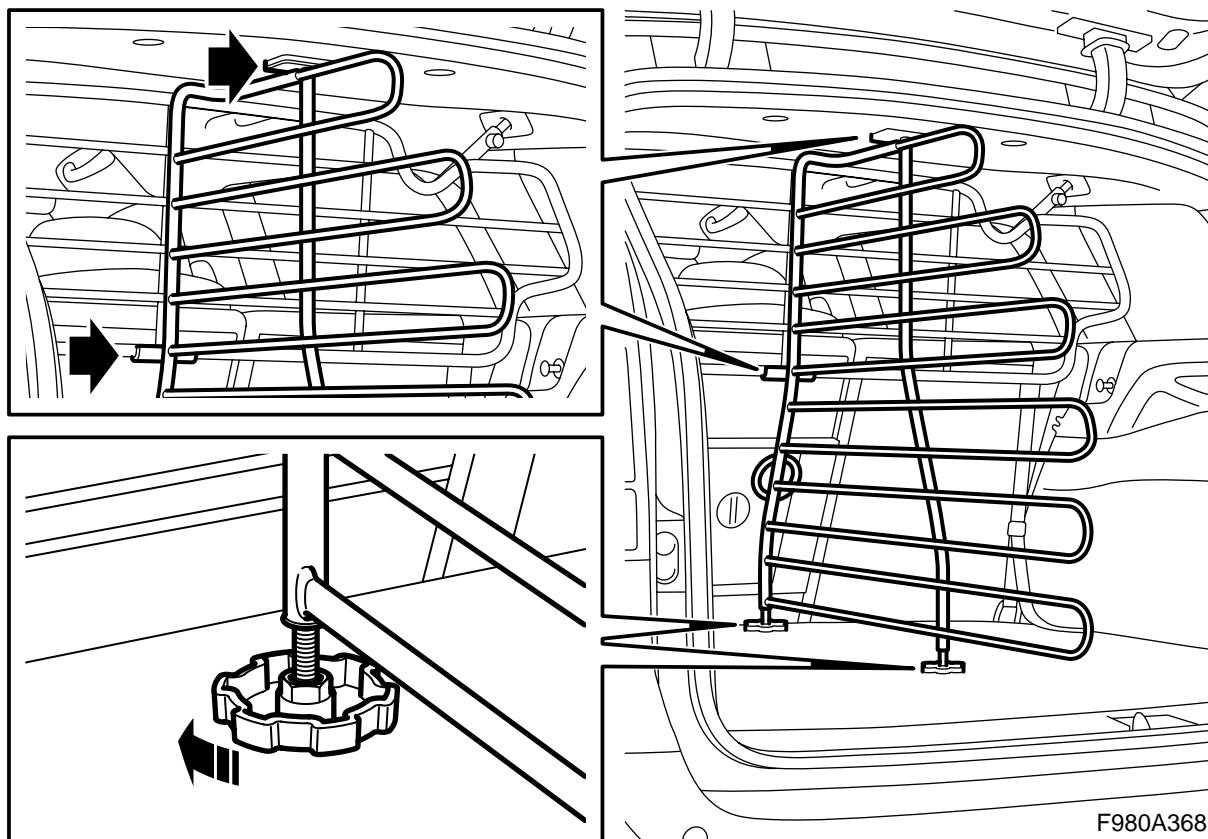

**MONTERINGSANVISNING · INSTALLATION INSTRUCTIONS
MONTAGEANLEITUNG · INSTRUCTIONS DE MONTAGE**

Saab 9-3 (9440) 5D

Divisor del compartimento de carga

Accessories Part No.	Group	Date	Instruction Part No.	Replaces
32 025 546	9:88-19	Feb 05	32 025 543	

⚠ ADVERTENCIA

La rejilla de carga debe estar montada, ya que el divisor del compartimento de carga la utiliza como punto de fijación.

Tensar el divisor del compartimento de carga correctamente enroscando las placas de las patas fuertemente contra el piso del compartimento de carga.