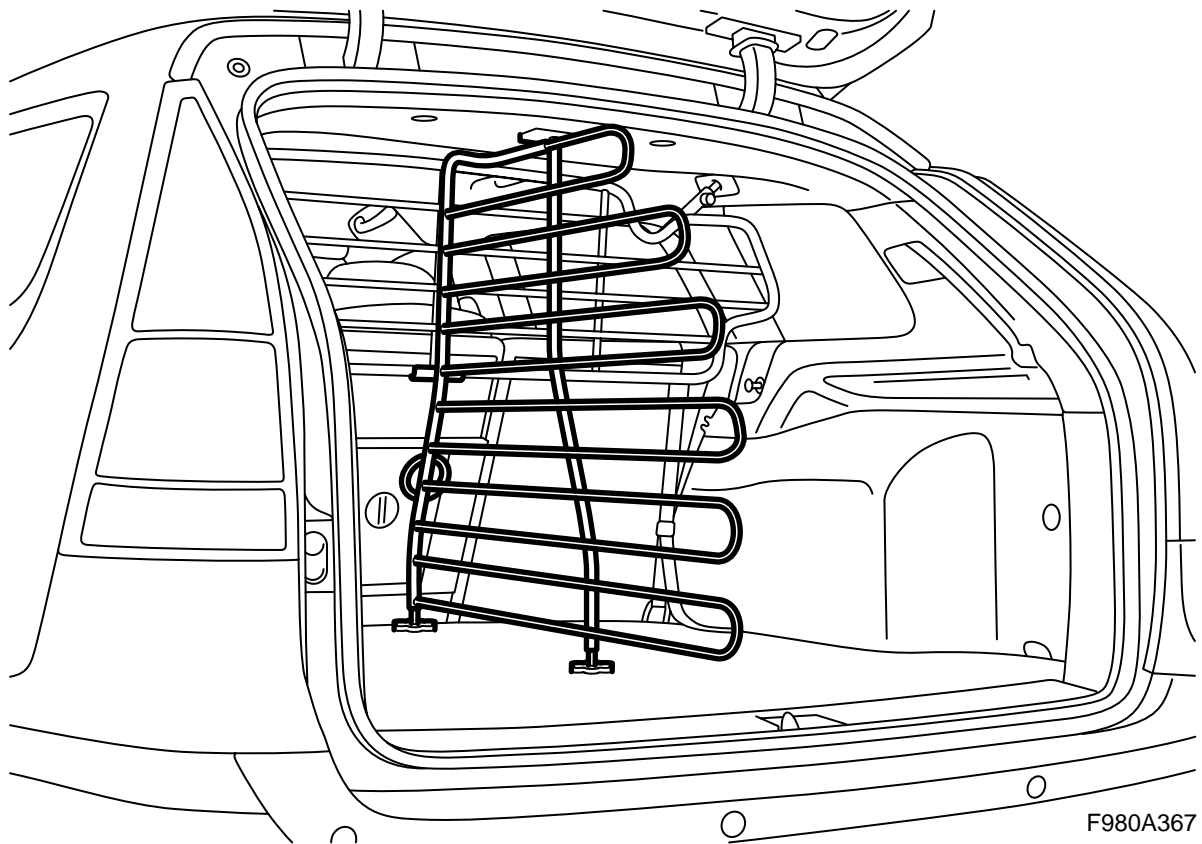

**MONTERINGSANVISNING · INSTALLATION INSTRUCTIONS
MONTAGEANLEITUNG · INSTRUCTIONS DE MONTAGE**

Saab 9-3 (9440) 5D

Divisor del compartimento de carga

Accessories Part No.	Group	Date	Instruction Part No.	Replaces
32 025 546	9:88-19	Feb 05	32 025 543	

⚠ ADVERTENCIA

La rejilla de carga debe estar montada, ya que el divisor del compartimento de carga la utiliza como punto de fijación.

Tensar el divisor del compartimento de carga correctamente enroscando las placas de las patas fuertemente contra el piso del compartimento de carga.