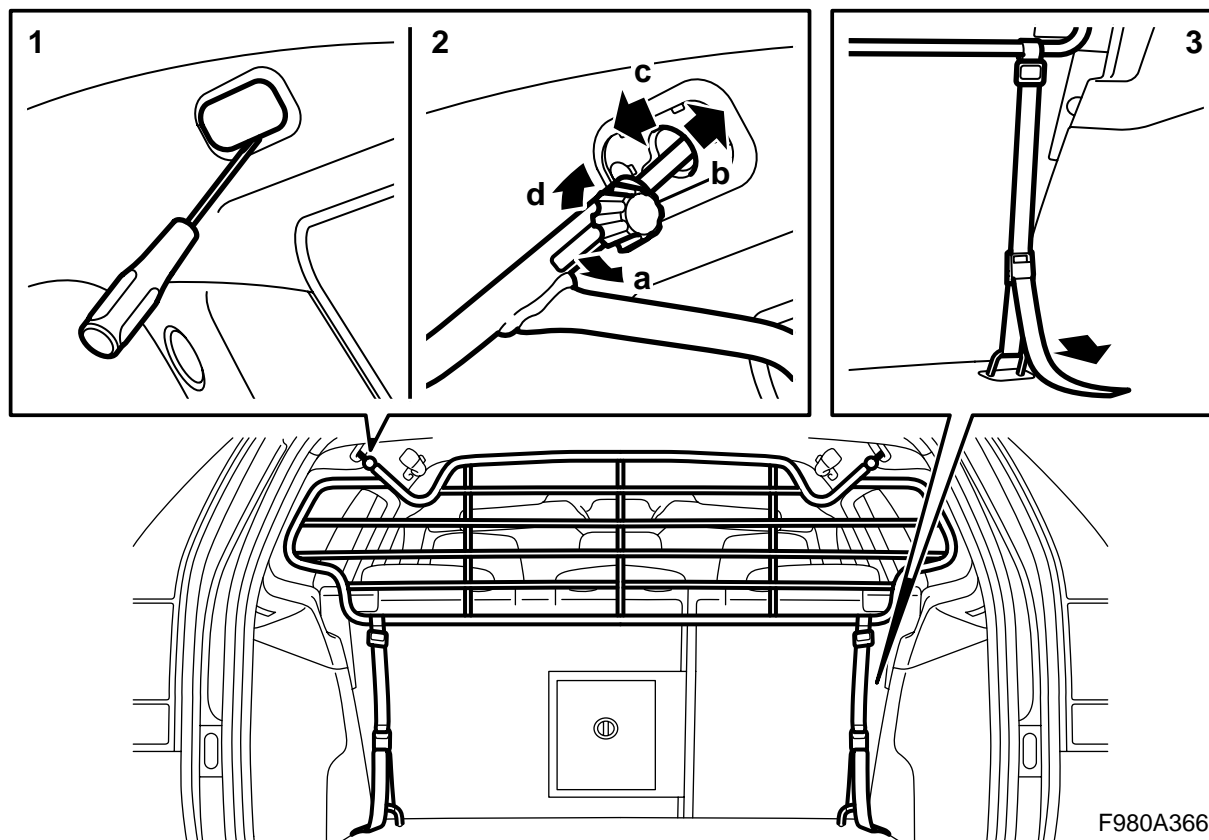

**MONTERINGSANVISNING · INSTALLATION INSTRUCTIONS
MONTAGEANLEITUNG · INSTRUCTIONS DE MONTAGE**

Saab 9-3 (9440) 5D

Rejilla de carga

Accessories Part No.	Group	Date	Instruction Part No.	Replaces
32 025 547	9:88-20	Feb 05	32 025 542	

F980A365

⚠ ADVERTENCIA

Afiance debidamente la carga en el compartimento de equipajes aunque la rejilla de carga esté correctamente montada. La única función de la rejilla es impedir que objetos de **poco peso** salgan despedidos hacia adelante en el habitáculo en caso de un frenazo brusco o de una colisión.