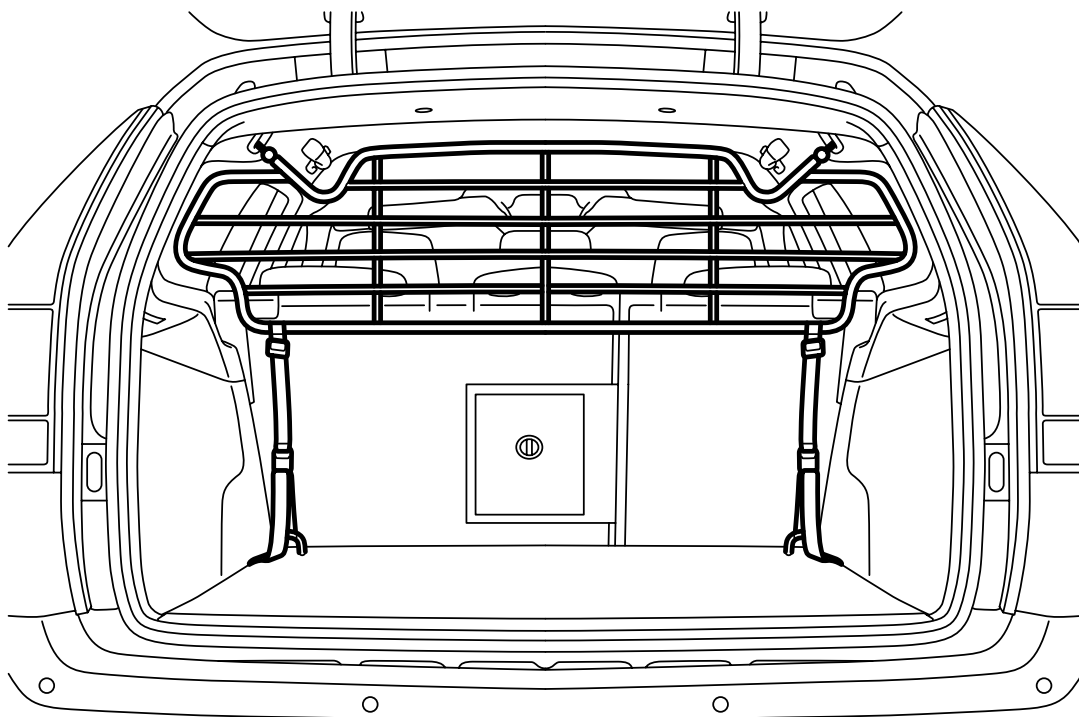

**MONTERINGSANVISNING · INSTALLATION INSTRUCTIONS
MONTAGEANLEITUNG · INSTRUCTIONS DE MONTAGE**

Saab 9-3 (9440) 5D

Rejilla de carga

Accessories Part No.	Group	Date	Instruction Part No.	Replaces
32 025 547	9:88-20	Feb 05	32 025 542	

F980A365

⚠ ADVERTENCIA

Afiance debidamente la carga en el compartimento de equipajes aunque la rejilla de carga esté correctamente montada. La única función de la rejilla es impedir que objetos de **poco peso** salgan despedidos hacia adelante en el habitáculo en caso de un frenazo brusco o de una colisión.