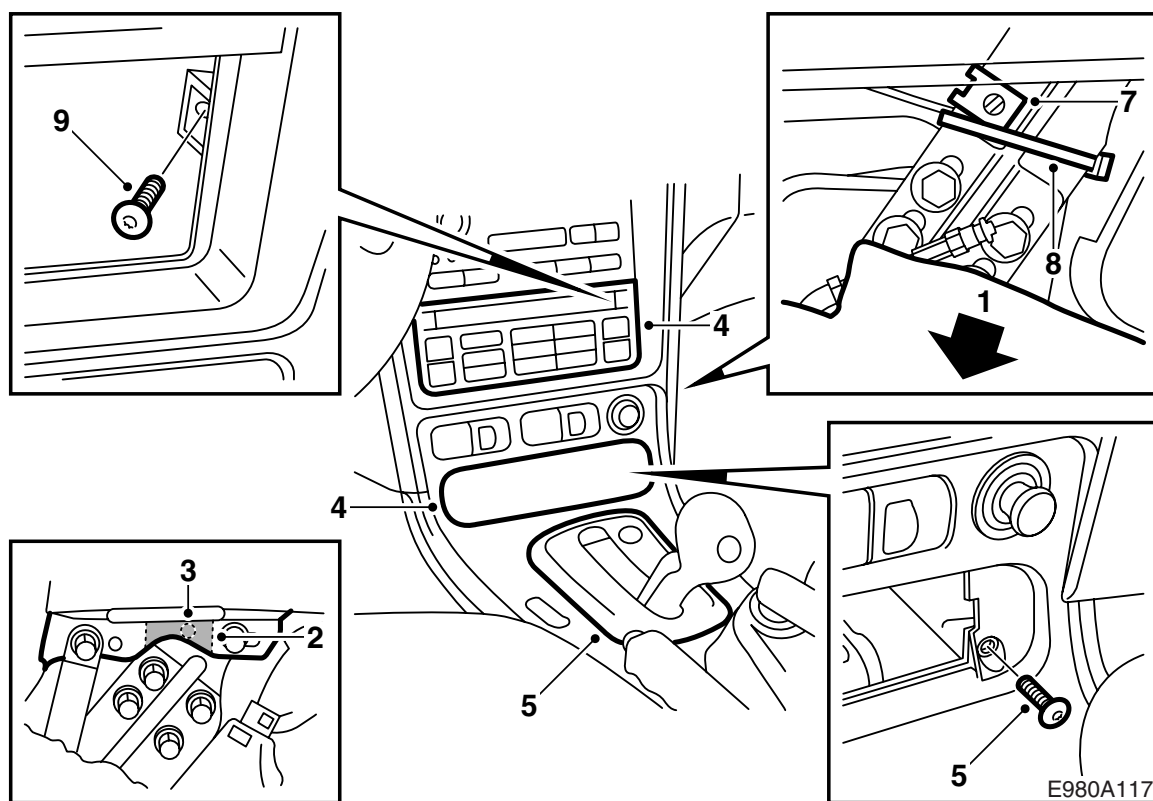

MONTERINGSANVISNING · INSTALLATION INSTRUCTIONS
MONTAGEANLEITUNG · INSTRUCTIONS DE MONTAGE

Saab 9-5

Consola de teléfono

Accessories Part No.	Group	Date	Instruction Part No.	Replaces
400 106 415 400 106 423 32 025 575 32 025 576	9:39-1	Feb 05	48 08 101	48 08 101 Aug 98

E980A116

- 1 Consola de teléfono
- 2 Clip
- 3 Tornillo
- 4 Banda tensora

- 1 Apartar la alfombrilla.
- 2 Desmontar la protección contra roces y cortar con unos alicates de corte un trozo de la carátula del tablero, ver la ilustración.
- 3 Expulsar el soporte de sujeción de la banda tensora para la red de conductores del tablero de instrumentos.
- 4 Sacar la unidad de climatización y desacoplar el contacto de conexión. Desmontar el compartimento guardaobjetos, como alternativa el cenicero.
- 5 Soltar los tornillos de sujeción del panel de la palanca de cambio de marchas. Caja automática: Desmontar el marco. Caja manual: Elevar el fuelle de goma.
- 6 Elevar el panel de la palanca en su canto trasero.
- 7 Montar el clip sobre el agujero.
- 8 Montar una banda tensora alrededor de la red de conductores y estructura junto al puntal con muelle.
- 9 Soltar los dos tornillos detrás de la unidad de climatización.

- 10 Elevar un poco el panel e introducir el clip en la consola de teléfono detrás del panel. Adaptar la consola.
- 11 Presionar un poco hacia adelante la consola del teléfono y apretar los tornillos.
- 12 Apretar los tornillos detrás de la unidad de climatización.
- 13 Montar y fijar atornillando el panel de la palanca de cambio de marchas. Caja automática: Montar el marco. Caja manual: Montar el fuelle de goma.
- 14 Conectar y montar la unidad de climatización, compartimento guardaobjetos, como alternativa el cenicero.
- 15 Adaptar la alfombrilla y cortar un pestaña que corresponda a la orejeta de fijación de la consola del teléfono.
- 16 Reponer la alfombrilla.

Observación

Controlar antes de montar el teléfono que el portalatas no roce con la consola del teléfono, en la posición desplegada.