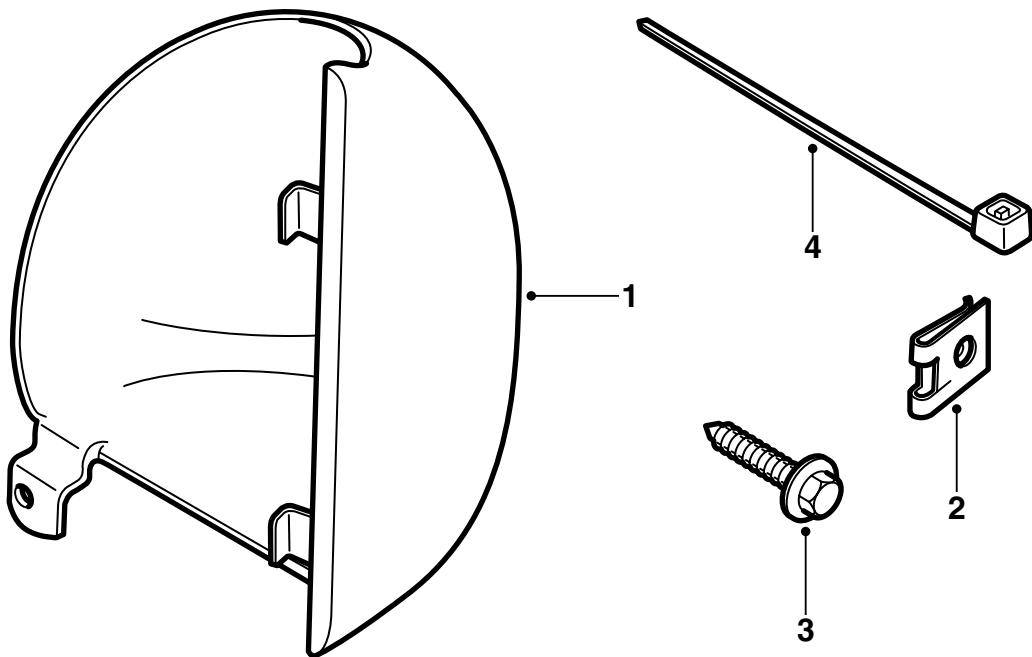

MONTERINGSANVISNING · INSTALLATION INSTRUCTIONS
MONTAGEANLEITUNG · INSTRUCTIONS DE MONTAGE

Saab 9-5

Consola de teléfono

Accessories Part No.	Group	Date	Instruction Part No.	Replaces
400 106 415 400 106 423 32 025 575 32 025 576	9:39-1	Feb 05	48 08 101	48 08 101 Aug 98

E980A116

- 1 Consola de teléfono
- 2 Clip
- 3 Tornillo
- 4 Banda tensora

- 1 Apartar la alfombrilla.
- 2 Desmontar la protección contra roces y cortar con unos alicates de corte un trozo de la carátula del tablero, ver la ilustración.
- 3 Expulsar el soporte de sujeción de la banda tensora para la red de conductores del tablero de instrumentos.
- 4 Sacar la unidad de climatización y desacoplar el contacto de conexión. Desmontar el compartimento guardaobjetos, como alternativa el cenicero.
- 5 Soltar los tornillos de sujeción del panel de la palanca de cambio de marchas. Caja automática: Desmontar el marco. Caja manual: Elevar el fuelle de goma.
- 6 Elevar el panel de la palanca en su canto trasero.
- 7 Montar el clip sobre el agujero.
- 8 Montar una banda tensora alrededor de la red de conductores y estructura junto al puntal con muelle.
- 9 Soltar los dos tornillos detrás de la unidad de climatización.

- 10 Elevar un poco el panel e introducir el clip en la consola de teléfono detrás del panel. Adaptar la consola.
- 11 Presionar un poco hacia adelante la consola del teléfono y apretar los tornillos.
- 12 Apretar los tornillos detrás de la unidad de climatización.
- 13 Montar y fijar atornillando el panel de la palanca de cambio de marchas. Caja automática: Montar el marco. Caja manual: Montar el fuelle de goma.
- 14 Conectar y montar la unidad de climatización, compartimento guardaobjetos, como alternativa el cenicero.
- 15 Adaptar la alfombrilla y cortar un pestaña que corresponda a la orejeta de fijación de la consola del teléfono.
- 16 Reponer la alfombrilla.