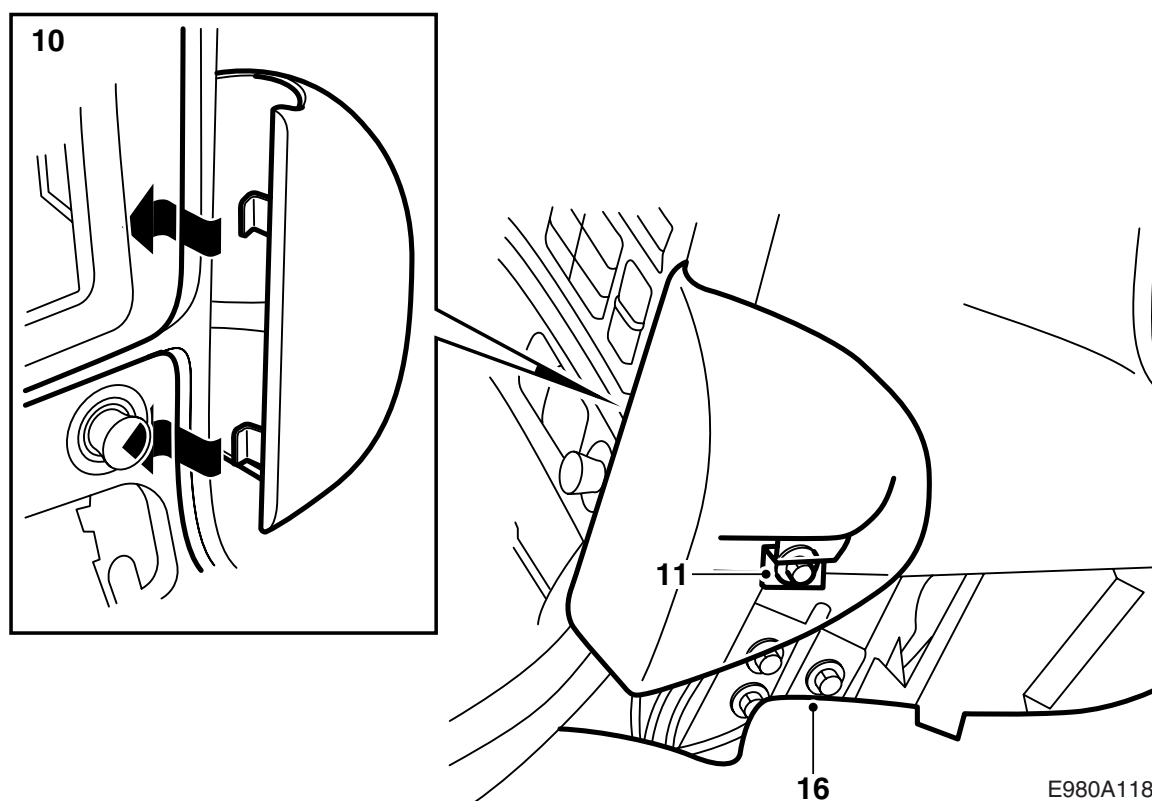

MONTERINGSANVISNING · INSTALLATION INSTRUCTIONS
MONTAGEANLEITUNG · INSTRUCTIONS DE MONTAGE

Saab 9-5

Consola de teléfono

Accessories Part No.	Group	Date	Instruction Part No.	Replaces
400 106 415 400 106 423 32 025 575 32 025 576	9:39-1	Feb 05	48 08 101	48 08 101 Aug 98

E980A116

- 1 Consola de teléfono
- 2 Clip
- 3 Tornillo
- 4 Banda tensora

- 1 Apartar la alfombrilla.
- 2 Desmontar la protección contra roces y cortar con unos alicates de corte un trozo de la carátula del tablero, ver la ilustración.
- 3 Expulsar el soporte de sujeción de la banda tensora para la red de conductores del tablero de instrumentos.
- 4 Sacar la unidad de climatización y desacoplar el contacto de conexión. Desmontar el compartimento guardaobjetos, como alternativa el cenicero.
- 5 Soltar los tornillos de sujeción del panel de la palanca de cambio de marchas. Caja automática: Desmontar el marco. Caja manual: Elevar el fuelle de goma.
- 6 Elevar el panel de la palanca en su canto trasero.
- 7 Montar el clip sobre el agujero.
- 8 Montar una banda tensora alrededor de la red de conductores y estructura junto al puntal con muelle.
- 9 Soltar los dos tornillos detrás de la unidad de climatización.

- 10 Elevar un poco el panel e introducir el clip en la consola de teléfono detrás del panel. Adaptar la consola.
- 11 Presionar un poco hacia adelante la consola del teléfono y apretar los tornillos.
- 12 Apretar los tornillos detrás de la unidad de climatización.
- 13 Montar y fijar atornillando el panel de la palanca de cambio de marchas. Caja automática: Montar el marco. Caja manual: Montar el fuelle de goma.
- 14 Conectar y montar la unidad de climatización, compartimento guardaobjetos, como alternativa el cenicero.
- 15 Adaptar la alfombrilla y cortar un pestaña que corresponda a la orejeta de fijación de la consola del teléfono.
- 16 Reponer la alfombrilla.