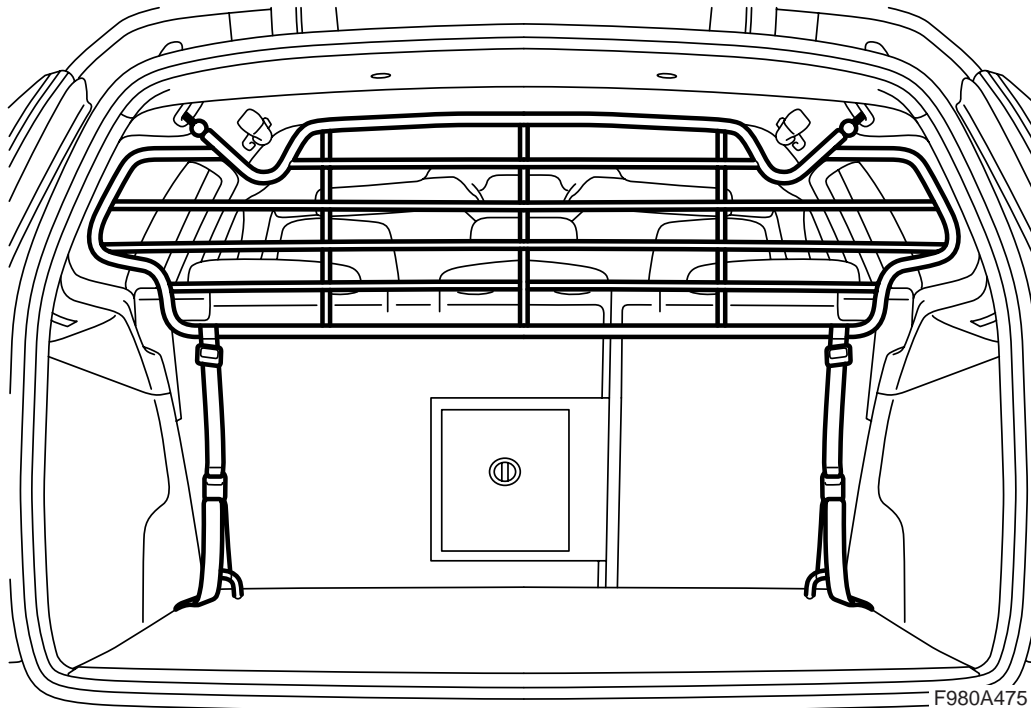

**MONTERINGSANVISNING · INSTALLATION INSTRUCTIONS
MONTAGEANLEITUNG · INSTRUCTIONS DE MONTAGE**

Rejilla de carga

Accessories Part No.	Date	Instruction Part No.	Replaces
32 025 882	Jun 06	32 025 884	

F980A475

F980A476

⚠ ADVERTENCIA

Afiance debidamente la carga en el compartimento de equipajes aunque la rejilla de carga esté correctamente montada. La única función de la rejilla es impedir que objetos de **poco peso** salgan despedidos hacia adelante en el habitáculo en caso de un frenazo brusco o de una colisión.