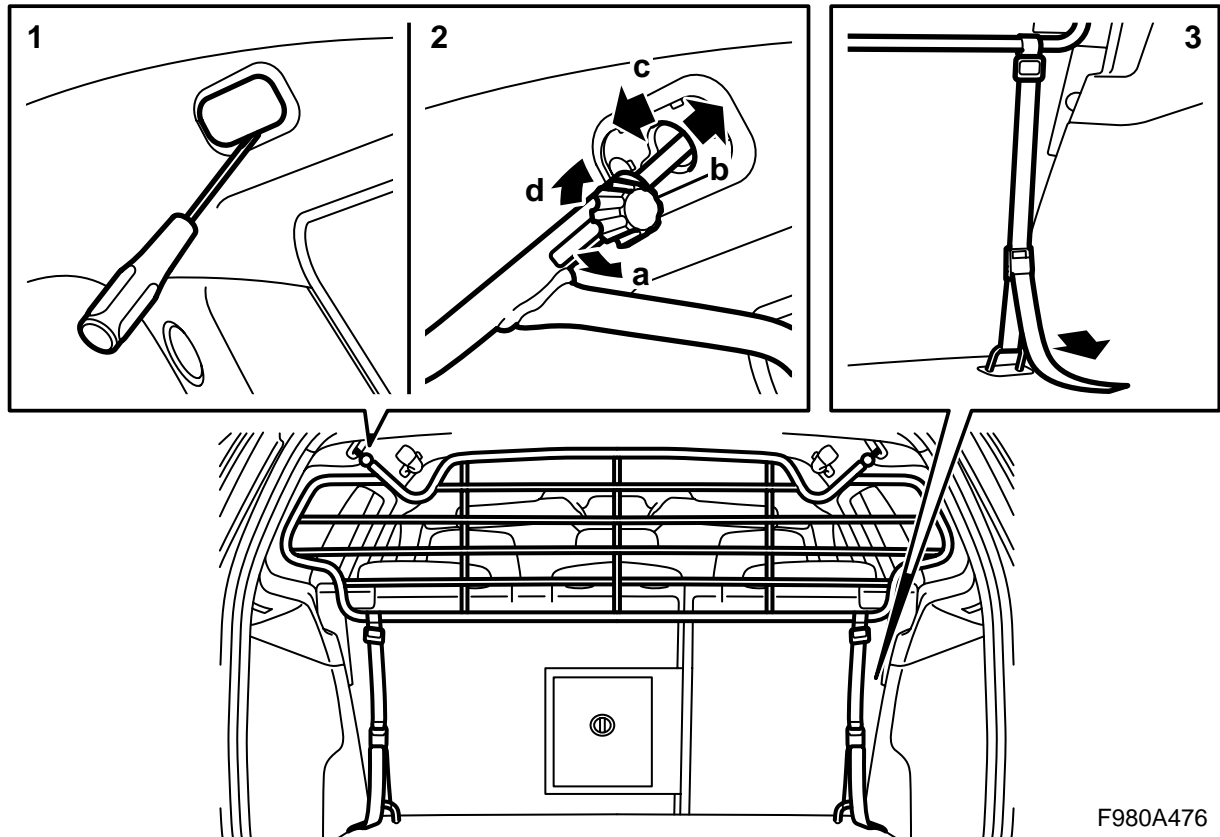

**MONTERINGSANVISNING · INSTALLATION INSTRUCTIONS
MONTAGEANLEITUNG · INSTRUCTIONS DE MONTAGE**

Rejilla de carga

Accessories Part No.	Date	Instruction Part No.	Replaces
32 025 882	Jun 06	32 025 884	

F980A475

F980A476

⚠ ADVERTENCIA

Afiance debidamente la carga en el compartimento de equipajes aunque la rejilla de carga esté correctamente montada. La única función de la rejilla es impedir que objetos de **poco peso** salgan despedidos hacia adelante en el habitáculo en caso de un frenazo brusco o de una colisión.