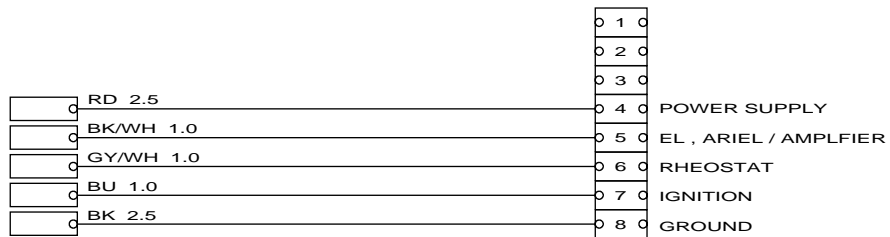

## A-CONNECTOR

D930A060

**Pieza de conexión, alimentación de corriente**

- Clavija 4 = Alimentación 12 V
- Clavija 5 = Antena motorizada
- Clavija 6 = Alumbrado de escala
- Clavija 7 = Activación 12 V
- Clavija 8 = Tierra