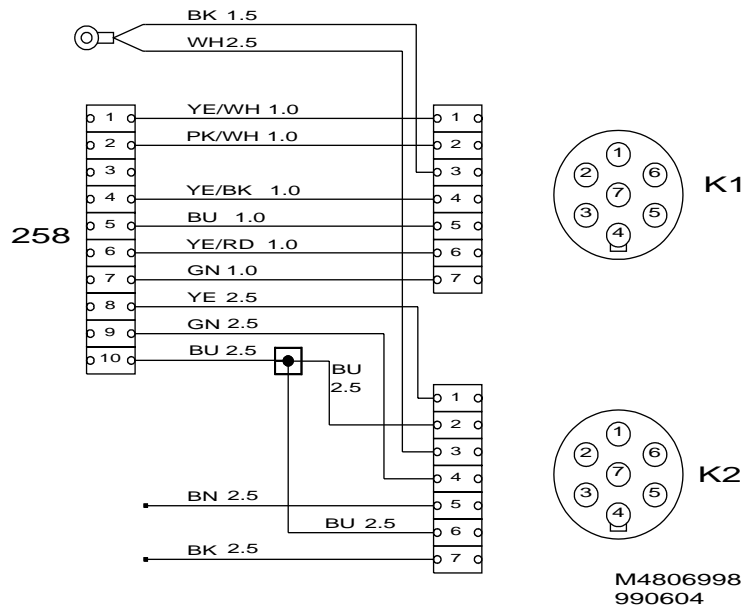

E371A004

- 1 Contacto de remolque, 7 polos
- 2 Tornillo (x6)
- 3 Tuerca (x6)
- 4 Tornillo para plancha
- 5 Banda tensora (x3)
- 6 Consola
- 7 Fusible

E371A005

Posición inicial: Parachoques trasero desmontado.

- 1 Desmontar el tapón de goma en el panel trasero.
- 2 Pasar la red de conductores del kit al compartimento de equipajes.
- 3 Conectar el contacto de la red de conductores del dispositivo de remolque a la red de conductores del automóvil. Aislar los extremos de cable sueltos.
- 4 Taladrar un agujero con un broca de $\varnothing 5,0$ mm en el plancha de refuerzo derecha, ver la ilustración.
- 5 Rascar para extraer la pintura alrededor del agujero perforado y atornillar el cable de tierra de la red de conductores con el tornillo para plancha.

- 6 Montar el fusible (25A) en la posición A en la central de fusibles del tablero de instrumentos en el lateral corto junto a la puerta del conductor.
- 7 Controlar el funcionamiento de la toma.
- 8 Montar el dispositivo de remolque (ver las instrucciones de montaje por separado) y el parachoques.
- 9 Montar los contactos en las planchas dobles de manera que las tapas se abran hacia la izquierda.
- 10 Ajustar la red de conductores entre el contacto y el panel trasero.
- 11 Montar el casquillo de goma de la red de conductores en el orificio de paso del panel trasero.
- 12 Fijar la red con una banda tensora.

Esquema eléctrico

La tabla A + B se refiere a los contactos de conexión de 7+7 polos del dispositivo de remolque.

A

- 1 Intermitentes izquierdos
- 2 Luz antiniebla
- 3 Tierra
- 4 Intermitentes derechos
- 5 Luz de aparcamiento derecha
- 6 Luz de pare
- 7 Luz de aparcamiento izquierda