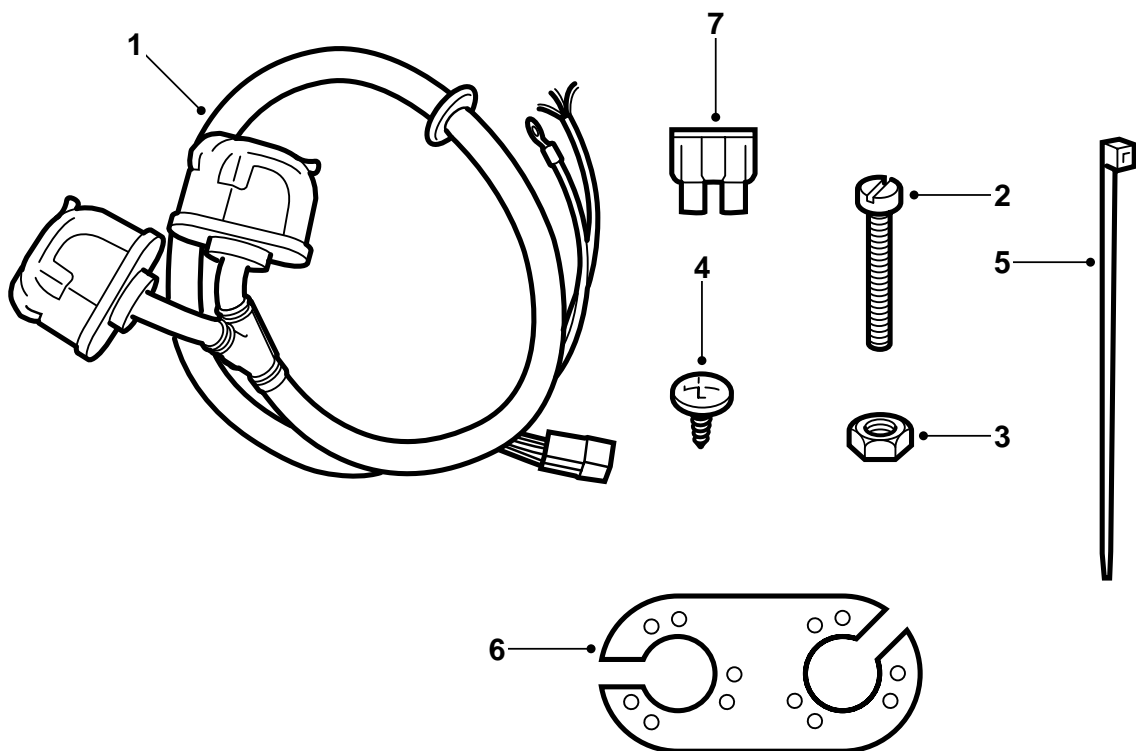

SAAB

**MONTERINGSANVISNING · INSTALLATION INSTRUCTIONS
MONTAGEANLEITUNG · INSTALLATIONS DE MONTAGE**

Saab 9-5

Red de conductores, 7+7 polos

Accessories Part No.	Group	Date	Instruction Part No.	Replaces
400 106 290	3:71-22	June 98	48 06 998	48 06 998 Aug 96

E371A004

- 1 Contacto de remolque, 7 polos
- 2 Tornillo (x6)
- 3 Tuerca (x6)
- 4 Tornillo para plancha
- 5 Banda tensora (x3)
- 6 Consola
- 7 Fusible

E371A005

Posición inicial: Parachoques trasero desmontado.

- 1 Desmontar el tapón de goma en el panel trasero.
- 2 Pasar la red de conductores del kit al compartimento de equipajes.
- 3 Conectar el contacto de la red de conductores del dispositivo de remolque a la red de conductores del automóvil. Aislar los extremos de cable sueltos.
- 4 Taladrar un agujero con un broca de $\varnothing 5,0$ mm en el plancha de refuerzo derecha, ver la ilustración.
- 5 Rascar para extraer la pintura alrededor del agujero perforado y atornillar el cable de tierra de la red de conductores con el tornillo para plancha.

- 6 Montar el fusible (25A) en la posición A en la central de fusibles del tablero de instrumentos en el lateral corto junto a la puerta del conductor.
- 7 Controlar el funcionamiento de la toma.
- 8 Montar el dispositivo de remolque (ver las instrucciones de montaje por separado) y el parachoques.
- 9 Montar los contactos en las planchas dobles de manera que las tapas se abran hacia la izquierda.
- 10 Ajustar la red de conductores entre el contacto y el panel trasero.
- 11 Montar el casquillo de goma de la red de conductores en el orificio de paso del panel trasero.
- 12 Fijar la red con una banda tensora.