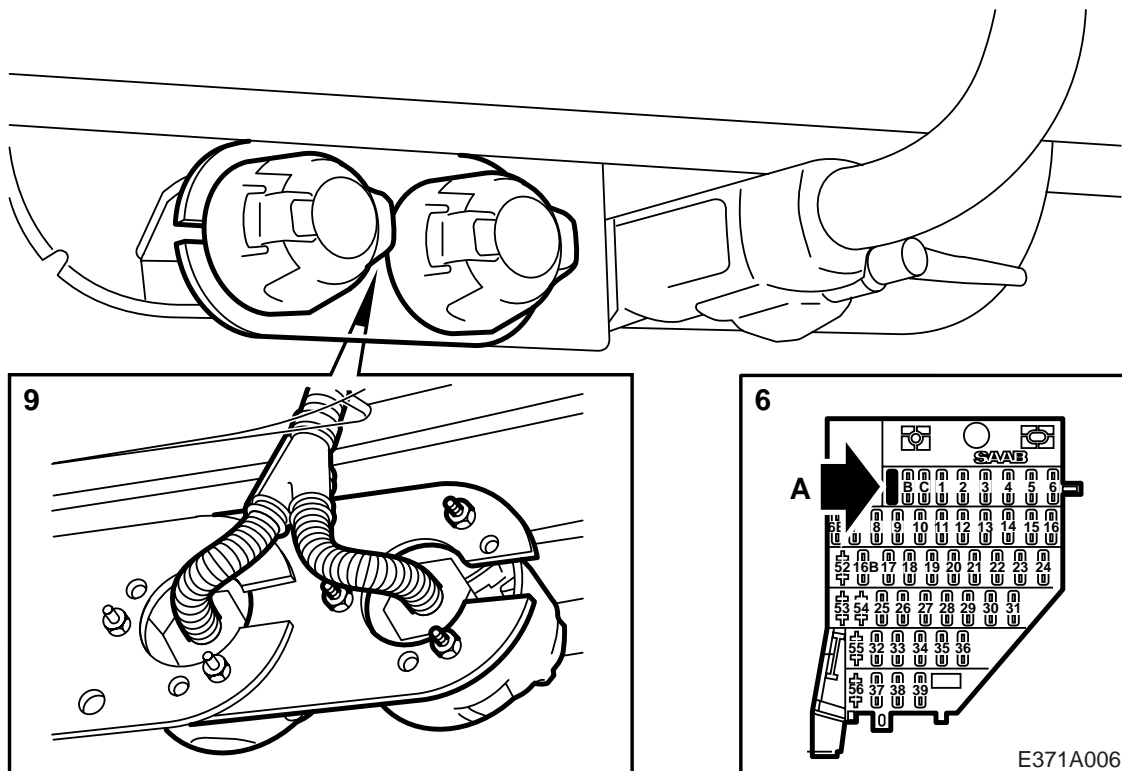

**SAAB****MONTERINGSANVISNING · INSTALLATION INSTRUCTIONS
MONTAGEANLEITUNG · INSTALLATIONS DE MONTAGE****Saab 9-5**

Red de conductores, 7+7 polos

Accessories Part No.	Group	Date	Instruction Part No.	Replaces
400 106 290	3:71-22	June 98	48 06 998	48 06 998 Aug 96

E371A004

- 1 Contacto de remolque, 7 polos
- 2 Tornillo (x6)
- 3 Tuerca (x6)
- 4 Tornillo para plancha
- 5 Banda tensora (x3)
- 6 Consola
- 7 Fusible

Posición inicial: Parachoques trasero desmontado.

- 1 Desmontar el tapón de goma en el panel trasero.
- 2 Pasar la red de conductores del kit al compartimento de equipajes.
- 3 Conectar el contacto de la red de conductores del dispositivo de remolque a la red de conductores del automóvil. Aislar los extremos de cable sueltos.
- 4 Taladrar un agujero con un broca de \varnothing 5,0 mm en el plancha de refuerzo derecha, ver la ilustración.
- 5 Rascar para extraer la pintura alrededor del agujero perforado y atornillar el cable de tierra de la red de conductores con el tornillo para plancha.

- 6 Montar el fusible (25A) en la posición A en la central de fusibles del tablero de instrumentos en el lateral corto junto a la puerta del conductor.
- 7 Controlar el funcionamiento de la toma.
- 8 Montar el dispositivo de remolque (ver las instrucciones de montaje por separado) y el parachoques.
- 9 Montar los contactos en las planchas dobles de manera que las tapas se abran hacia la izquierda.
- 10 Ajustar la red de conductores entre el contacto y el panel trasero.
- 11 Montar el casquillo de goma de la red de conductores en el orificio de paso del panel trasero.
- 12 Fijar la red con una banda tensora.

Esquema eléctrico

La tabla A + B se refiere a los contactos de conexión de 7+7 polos del dispositivo de remolque.

A

- 1 Intermitentes izquierdos
- 2 Luz antiniebla
- 3 Tierra
- 4 Intermitentes derechos
- 5 Luz de aparcamiento derecha
- 6 Luz de pare
- 7 Luz de aparcamiento izquierda