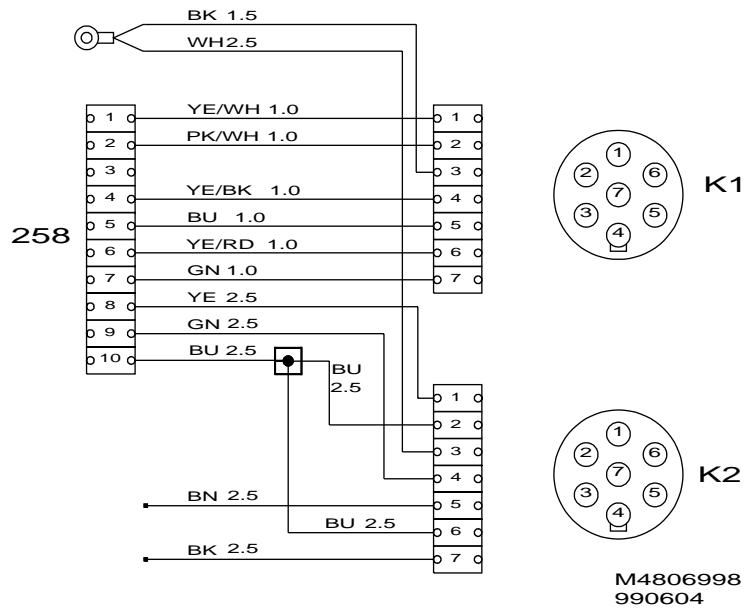

**SAAB****MONTERINGSANVISNING · INSTALLATION INSTRUCTIONS
MONTAGEANLEITUNG · INSTALLATIONS DE MONTAGE****Saab 9-5**

Red de conductores, 7+7 polos

Accessories Part No.	Group	Date	Instruction Part No.	Replaces
400 106 290	3:71-22	June 98	48 06 998	48 06 998 Aug 96

E371A004

- 1 Contacto de remolque, 7 polos
- 2 Tornillo (x6)
- 3 Tuerca (x6)
- 4 Tornillo para plancha
- 5 Banda tensora (x3)
- 6 Consola
- 7 Fusible

Posición inicial: Parachoques trasero desmontado.

- 1 Desmontar el tapón de goma en el panel trasero.
- 2 Pasar la red de conductores del kit al compartimento de equipajes.
- 3 Conectar el contacto de la red de conductores del dispositivo de remolque a la red de conductores del automóvil. Aislar los extremos de cable sueltos.
- 4 Taladrar un agujero con un broca de \varnothing 5,0 mm en el plancha de refuerzo derecha, ver la ilustración.
- 5 Rascar para extraer la pintura alrededor del agujero perforado y atornillar el cable de tierra de la red de conductores con el tornillo para plancha.

- 6 Montar el fusible (25A) en la posición A en la central de fusibles del tablero de instrumentos en el lateral corto junto a la puerta del conductor.
- 7 Controlar el funcionamiento de la toma.
- 8 Montar el dispositivo de remolque (ver las instrucciones de montaje por separado) y el parachoques.
- 9 Montar los contactos en las planchas dobles de manera que las tapas se abran hacia la izquierda.
- 10 Ajustar la red de conductores entre el contacto y el panel trasero.
- 11 Montar el casquillo de goma de la red de conductores en el orificio de paso del panel trasero.
- 12 Fijar la red con una banda tensora.

Esquema eléctrico

La tabla A + B se refiere a los contactos de conexión de 7+7 polos del dispositivo de remolque.

A

- 1 Intermitentes izquierdos
- 2 Luz antiniebla
- 3 Tierra
- 4 Intermitentes derechos
- 5 Luz de aparcamiento derecha
- 6 Luz de pare
- 7 Luz de aparcamiento izquierda