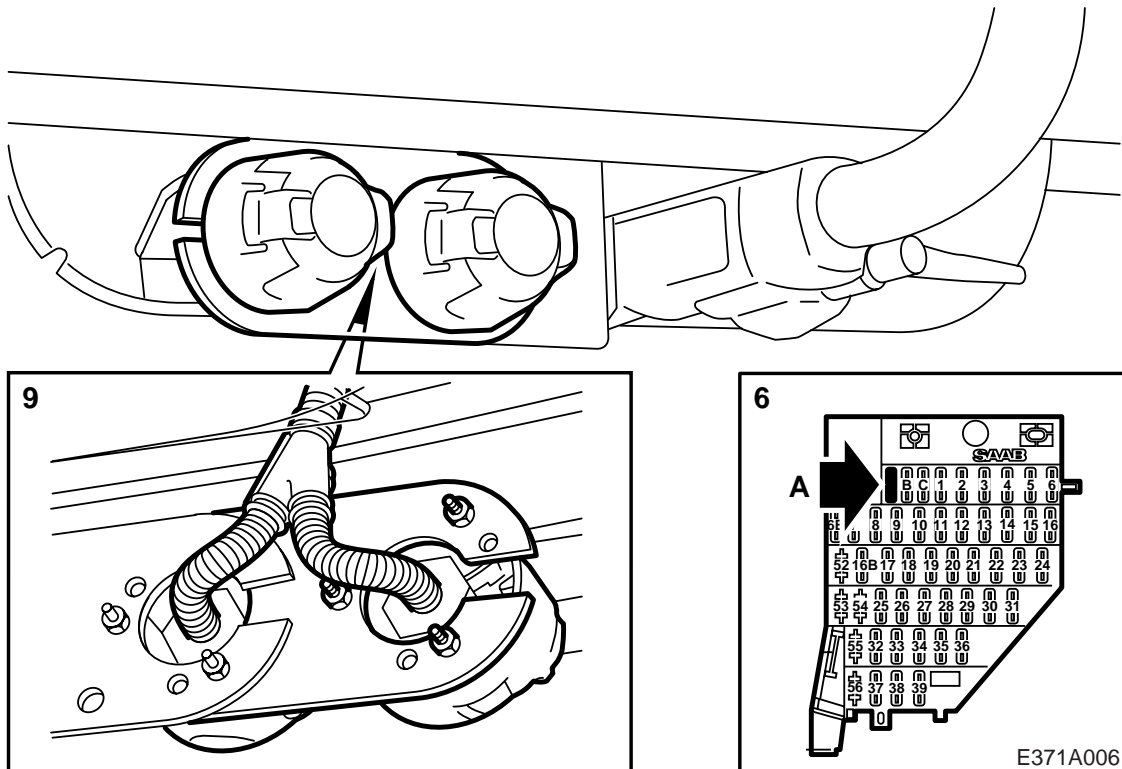

E371A004

- 1 Contacto de remolque, 7 polos
- 2 Tornillo (x6)
- 3 Tuerca (x6)
- 4 Tornillo para plancha
- 5 Banda tensora (x3)
- 6 Consola
- 7 Fusible

E371A005

Posición inicial: Parachoques trasero desmontado.

- 1 Desmontar el tapón de goma en el panel trasero.
- 2 Pasar la red de conductores del kit al compartimento de equipajes.
- 3 Conectar el contacto de la red de conductores del dispositivo de remolque a la red de conductores del automóvil. Aislar los extremos de cable sueltos.
- 4 Taladrar un agujero con un broca de $\varnothing 5,0$ mm en el plancha de refuerzo derecha, ver la ilustración.
- 5 Rascar para extraer la pintura alrededor del agujero perforado y atornillar el cable de tierra de la red de conductores con el tornillo para plancha.

- 6 Montar el fusible (25A) en la posición A en la central de fusibles del tablero de instrumentos en el lateral corto junto a la puerta del conductor.
- 7 Controlar el funcionamiento de la toma.
- 8 Montar el dispositivo de remolque (ver las instrucciones de montaje por separado) y el parachoques.
- 9 Montar los contactos en las planchas dobles de manera que las tapas se abran hacia la izquierda.
- 10 Ajustar la red de conductores entre el contacto y el panel trasero.
- 11 Montar el casquillo de goma de la red de conductores en el orificio de paso del panel trasero.
- 12 Fijar la red con una banda tensora.

Esquema eléctrico

La tabla A + B se refiere a los contactos de conexión de 7+7 polos del dispositivo de remolque.

A

- 1 Intermitentes izquierdos
- 2 Luz antiniebla
- 3 Tierra
- 4 Intermitentes derechos
- 5 Luz de aparcamiento derecha
- 6 Luz de pare
- 7 Luz de aparcamiento izquierda