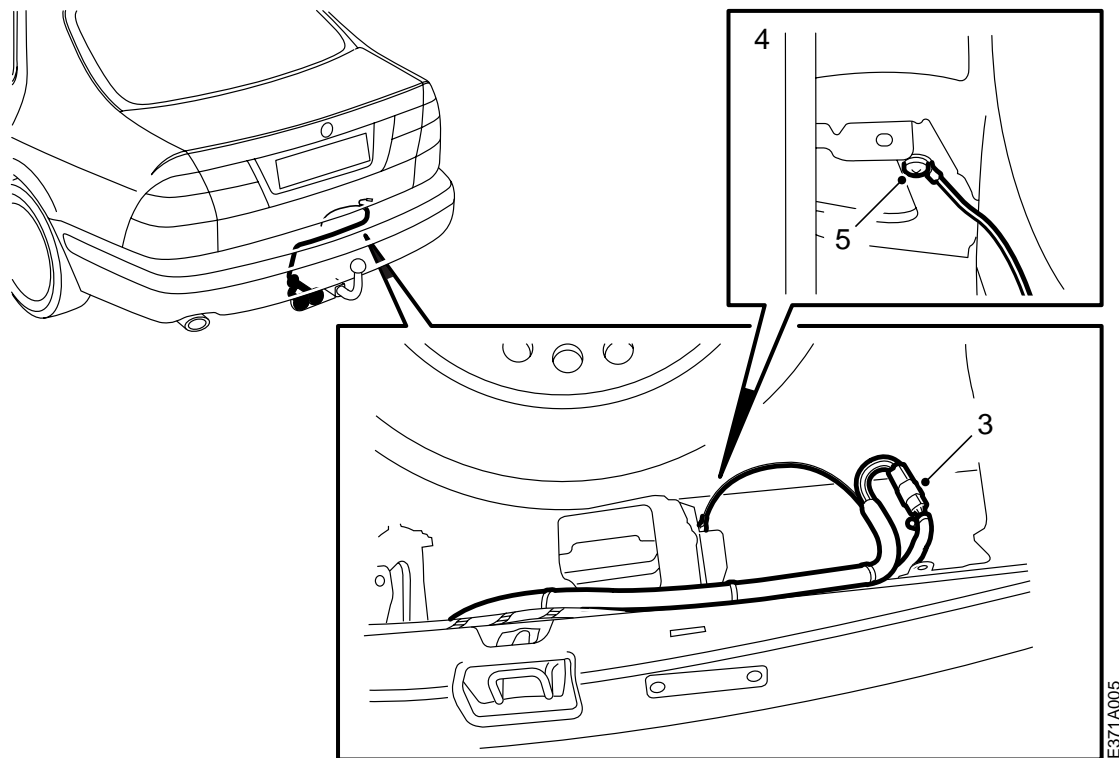

SAAB

**MONTERINGSANVISNING · INSTALLATION INSTRUCTIONS
MONTAGEANLEITUNG · INSTALLATIONS DE MONTAGE**

Saab 9-5

Red de conductores, 7+7 polos

Accessories Part No.	Group	Date	Instruction Part No.	Replaces
400 106 290	3:71-22	June 98	48 06 998	48 06 998 Aug 96

E371A004

- 1 Contacto de remolque, 7 polos
- 2 Tornillo (x6)
- 3 Tuerca (x6)
- 4 Tornillo para plancha
- 5 Banda tensora (x3)
- 6 Consola
- 7 Fusible

E371A005

Posición inicial: Parachoques trasero desmontado.

- 1 Desmontar el tapón de goma en el panel trasero.
- 2 Pasar la red de conductores del kit al compartimento de equipajes.
- 3 Conectar el contacto de la red de conductores del dispositivo de remolque a la red de conductores del automóvil. Aislar los extremos de cable sueltos.
- 4 Taladrar un agujero con un broca de $\varnothing 5,0$ mm en el plancha de refuerzo derecha, ver la ilustración.
- 5 Rascar para extraer la pintura alrededor del agujero perforado y atornillar el cable de tierra de la red de conductores con el tornillo para plancha.

- 6 Montar el fusible (25A) en la posición A en la central de fusibles del tablero de instrumentos en el lateral corto junto a la puerta del conductor.
- 7 Controlar el funcionamiento de la toma.
- 8 Montar el dispositivo de remolque (ver las instrucciones de montaje por separado) y el parachoques.
- 9 Montar los contactos en las planchas dobles de manera que las tapas se abran hacia la izquierda.
- 10 Ajustar la red de conductores entre el contacto y el panel trasero.
- 11 Montar el casquillo de goma de la red de conductores en el orificio de paso del panel trasero.
- 12 Fijar la red con una banda tensora.