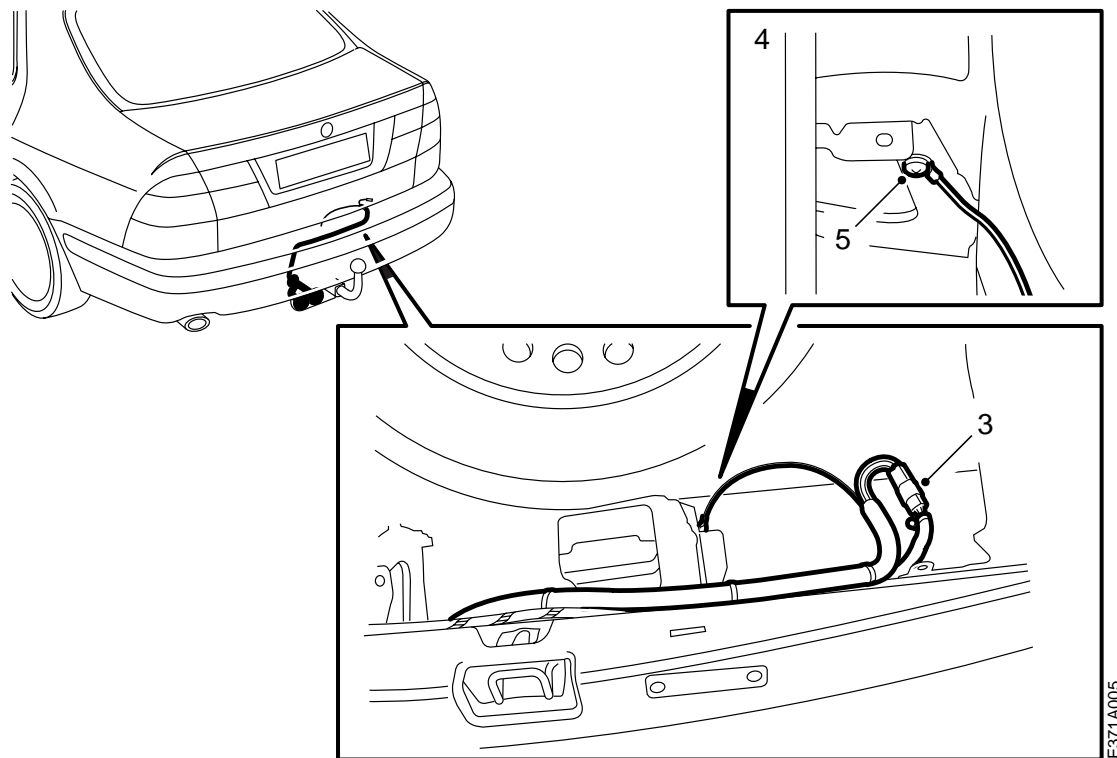

**SAAB****MONTERINGSANVISNING · INSTALLATION INSTRUCTIONS
MONTAGEANLEITUNG · INSTALLATIONS DE MONTAGE****Saab 9-5**

Red de conductores, 7+7 polos

Accessories Part No.	Group	Date	Instruction Part No.	Replaces
400 106 290	3:71-22	June 98	48 06 998	48 06 998 Aug 96

E371A004

- 1 Contacto de remolque, 7 polos
- 2 Tornillo (x6)
- 3 Tuerca (x6)
- 4 Tornillo para plancha
- 5 Banda tensora (x3)
- 6 Consola
- 7 Fusible

Posición inicial: Parachoques trasero desmontado.

- 1 Desmontar el tapón de goma en el panel trasero.
- 2 Pasar la red de conductores del kit al compartimento de equipajes.
- 3 Conectar el contacto de la red de conductores del dispositivo de remolque a la red de conductores del automóvil. Aislar los extremos de cable sueltos.
- 4 Taladrar un agujero con un broca de \varnothing 5,0 mm en el plancha de refuerzo derecha, ver la ilustración.
- 5 Rascar para extraer la pintura alrededor del agujero perforado y atornillar el cable de tierra de la red de conductores con el tornillo para plancha.

- 6 Montar el fusible (25A) en la posición A en la central de fusibles del tablero de instrumentos en el lateral corto junto a la puerta del conductor.
- 7 Controlar el funcionamiento de la toma.
- 8 Montar el dispositivo de remolque (ver las instrucciones de montaje por separado) y el parachoques.
- 9 Montar los contactos en las planchas dobles de manera que las tapas se abran hacia la izquierda.
- 10 Ajustar la red de conductores entre el contacto y el panel trasero.
- 11 Montar el casquillo de goma de la red de conductores en el orificio de paso del panel trasero.
- 12 Fijar la red con una banda tensora.

Esquema eléctrico

La tabla A + B se refiere a los contactos de conexión de 7+7 polos del dispositivo de remolque.

A

- 1 Intermitentes izquierdos
- 2 Luz antiniebla
- 3 Tierra
- 4 Intermitentes derechos
- 5 Luz de aparcamiento derecha
- 6 Luz de pare
- 7 Luz de aparcamiento izquierda