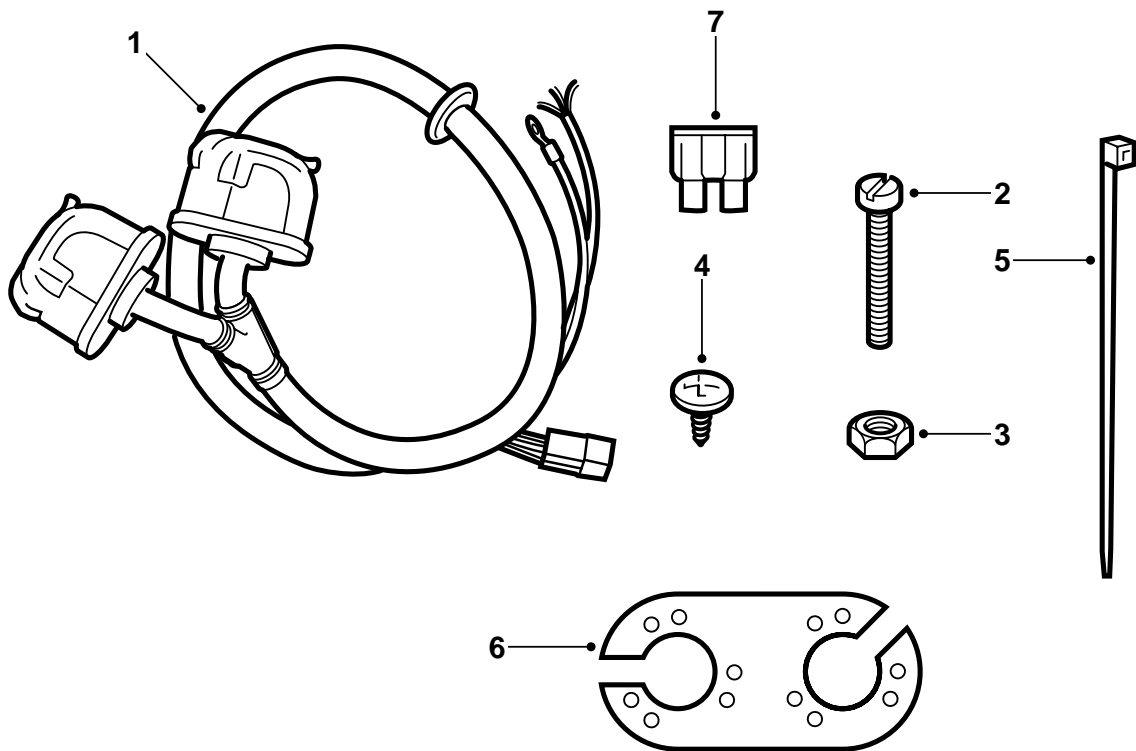

**SAAB****MONTERINGSANVISNING · INSTALLATION INSTRUCTIONS
MONTAGEANLEITUNG · INSTALLATIONS DE MONTAGE****Saab 9-5**

Red de conductores, 7+7 polos

Accessories Part No.	Group	Date	Instruction Part No.	Replaces
400 106 290	3:71-22	June 98	48 06 998	48 06 998 Aug 96

E371A004

- 1 Contacto de remolque, 7 polos
- 2 Tornillo (x6)
- 3 Tuerca (x6)
- 4 Tornillo para plancha
- 5 Banda tensora (x3)
- 6 Consola
- 7 Fusible

Posición inicial: Parachoques trasero desmontado.

- 1 Desmontar el tapón de goma en el panel trasero.
- 2 Pasar la red de conductores del kit al compartimento de equipajes.
- 3 Conectar el contacto de la red de conductores del dispositivo de remolque a la red de conductores del automóvil. Aislar los extremos de cable sueltos.
- 4 Taladrar un agujero con un broca de \varnothing 5,0 mm en el plancha de refuerzo derecha, ver la ilustración.
- 5 Rascar para extraer la pintura alrededor del agujero perforado y atornillar el cable de tierra de la red de conductores con el tornillo para plancha.

- 6 Montar el fusible (25A) en la posición A en la central de fusibles del tablero de instrumentos en el lateral corto junto a la puerta del conductor.
- 7 Controlar el funcionamiento de la toma.
- 8 Montar el dispositivo de remolque (ver las instrucciones de montaje por separado) y el parachoques.
- 9 Montar los contactos en las planchas dobles de manera que las tapas se abran hacia la izquierda.
- 10 Ajustar la red de conductores entre el contacto y el panel trasero.
- 11 Montar el casquillo de goma de la red de conductores en el orificio de paso del panel trasero.
- 12 Fijar la red con una banda tensora.

Esquema eléctrico

La tabla A + B se refiere a los contactos de conexión de 7+7 polos del dispositivo de remolque.

A

- 1 Intermitentes izquierdos
- 2 Luz antiniebla
- 3 Tierra
- 4 Intermitentes derechos
- 5 Luz de aparcamiento derecha
- 6 Luz de pare
- 7 Luz de aparcamiento izquierda