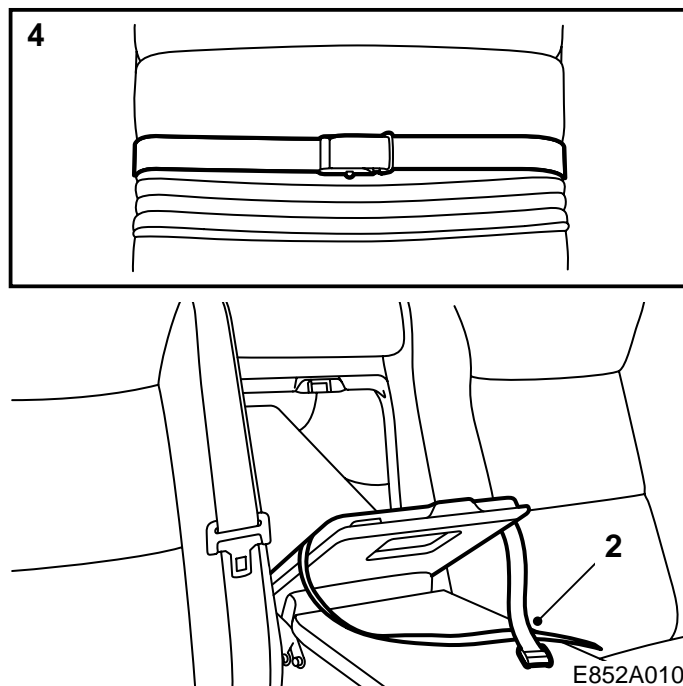

## Saab 900 3D/5D M94-, Saab 9-3 3D/5D, Saab 9-5 4D

Correa de seguridad, reposabrazos central

Accessories Part No.	Group	Date	Instruction Part No.	Replaces
400 108 262	9:88-7	Aug 99	50 27 453	50 27 453 Apr 97

E852A009

Leer la totalidad de las instrucciones antes de su utilización.

**⚠ ADVERTENCIA**

Cuando se monte un asiento infantil orientado hacia atrás, por ejemplo el Saab Child Seat, en la plaza central del asiento trasero en el Saab 900 M94- 3D/5D, Saab 9-3 3D/5D y Saab 9-5 4D, el reposabrazos central deberá fijarse con ayuda de esta correa. Existen en caso contrario riesgos de que caiga el reposabrazos central en caso de una colisión frontal.

- 1 Abatir el reposabrazos central y la tapa para esquís.
- 2 Pasar la cinta alrededor de la tapa para esquís y volver a subirla, de manera que quede bloqueada correctamente.
- 3 Volver a subir el reposabrazos central.
- 4 Fijar el reposabrazos central con la correa de seguridad justo por encima de la correa del reposabrazos central.