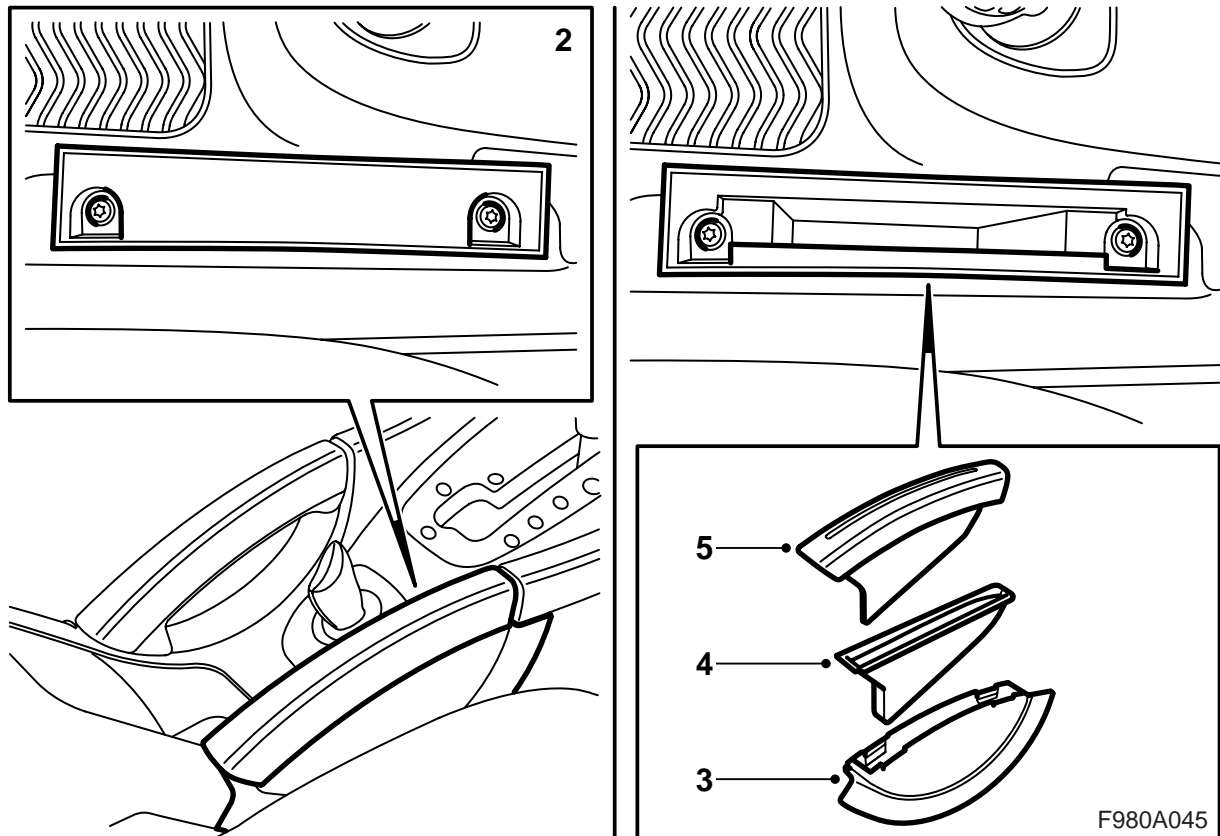

**MONTERINGSANVISNING · INSTALLATION INSTRUCTIONS  
MONTAGEANLEITUNG · INSTRUCTIONS DE MONTAGE**

**Saab 9-3 M03-**

Isskrapa

Accessories Part No.	Group	Date	Instruction Part No.	Replaces
12 795 209	9:18-01	Jul 02	12 798 406	

- 1 Dra loss utfyllnadens överdel.
- 2 Demontera utfyllnaden (2 skruvar). Skruvarna ska användas vid monteringen av isskrapans förvaringsfack.
- 3 Passa in isskrapans förvaringsfack i golvkonso- len och skruva fast det.
- 4 Montera droppskålen med den djupare delen vänd bakåt i bilen.

### Observera

Droppskålen måste monteras på detta sätt för att få plats.

---

- 5 Tryck fast isskrapan.