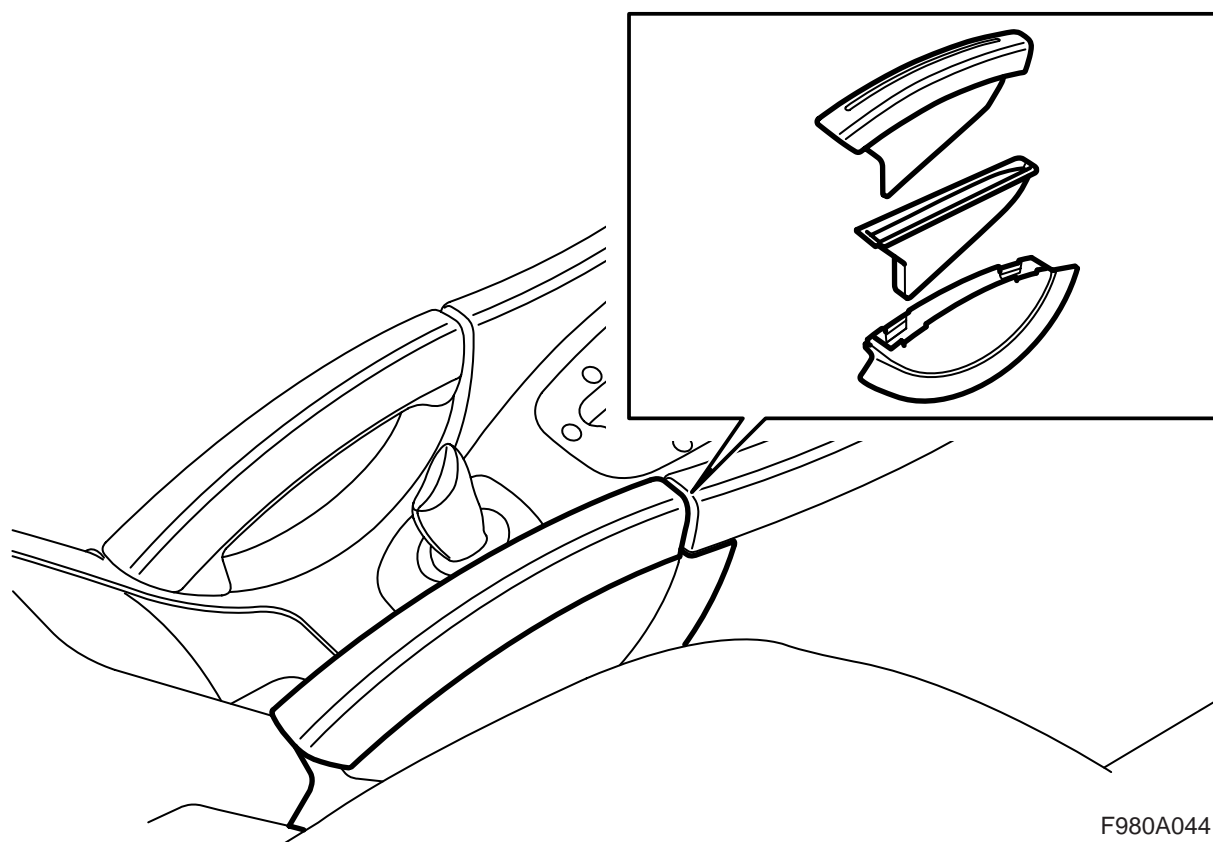

**MONTERINGSANVISNING · INSTALLATION INSTRUCTIONS  
MONTAGEANLEITUNG · INSTRUCTIONS DE MONTAGE**

**Saab 9-3 M03-**

Isskrapa

Accessories Part No.	Group	Date	Instruction Part No.	Replaces
12 795 209	9:18-01	Jul 02	12 798 406	

- 1 Dra loss utfyllnadens överdel.
- 2 Demontera utfyllnaden (2 skruvar). Skruvarna ska användas vid monteringen av isskrapans förvaringsfack.
- 3 Passa in isskrapans förvaringsfack i golvkonso- len och skruva fast det.
- 4 Montera droppskålen med den djupare delen vänd bakåt i bilen.