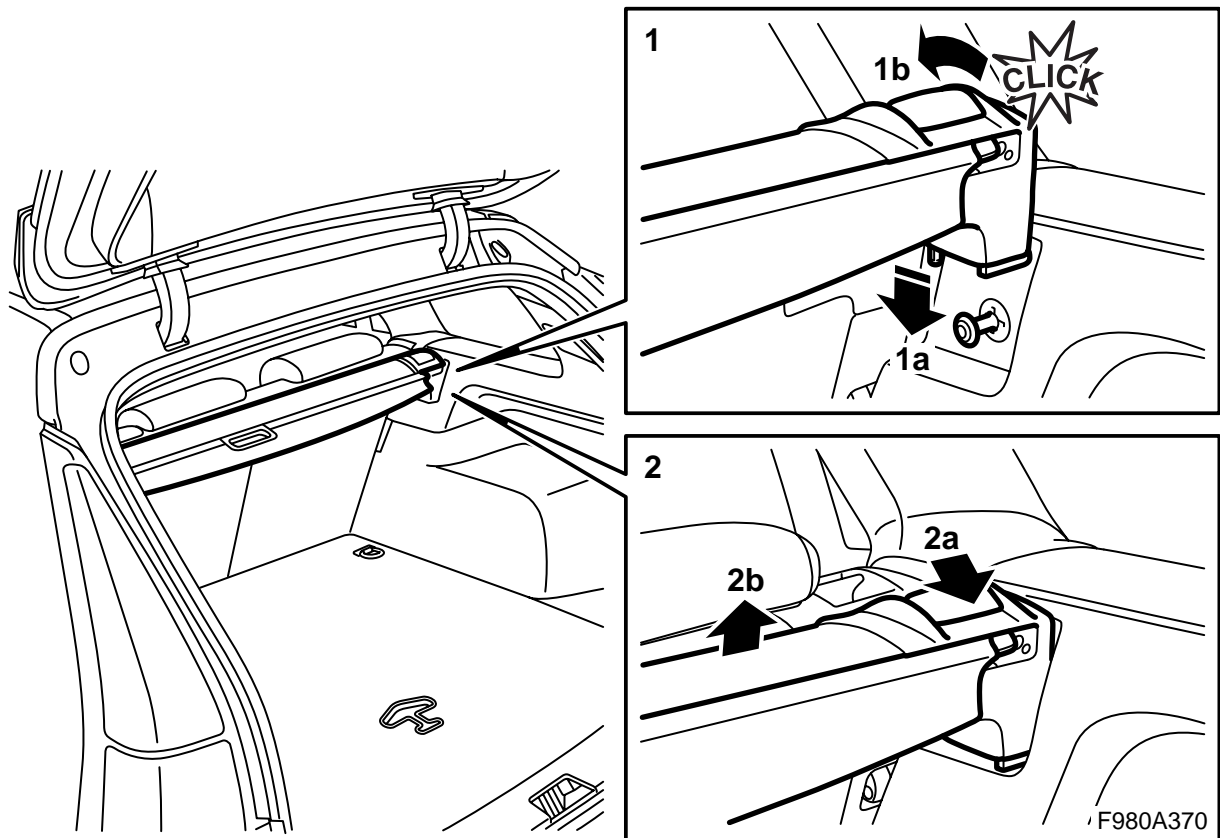

**MONTERINGSANVISNING · INSTALLATION INSTRUCTIONS  
MONTAGEANLEITUNG · INSTRUCTIONS DE MONTAGE**

**Saab 9-3 5D M06-**

**Insynsskydd**

Accessories Part No.	Group	Date	Instruction Part No.	Replaces
<b>12 796 049</b>	<b>9:89-28</b>	<b>Oct 05</b>	<b>32 025 590</b>	<b>12 796 049 Feb 05</b>

### 1 Montering

**⚠ VARNING**

En kassett som inte är korrekt monterad kan lossna och orsaka personsador i händelse av en kollision, hastig inbromsning eller liknande.

### 2 Demontering

**Observera**

Detta är ett insynsskydd och tål ingen belastning.