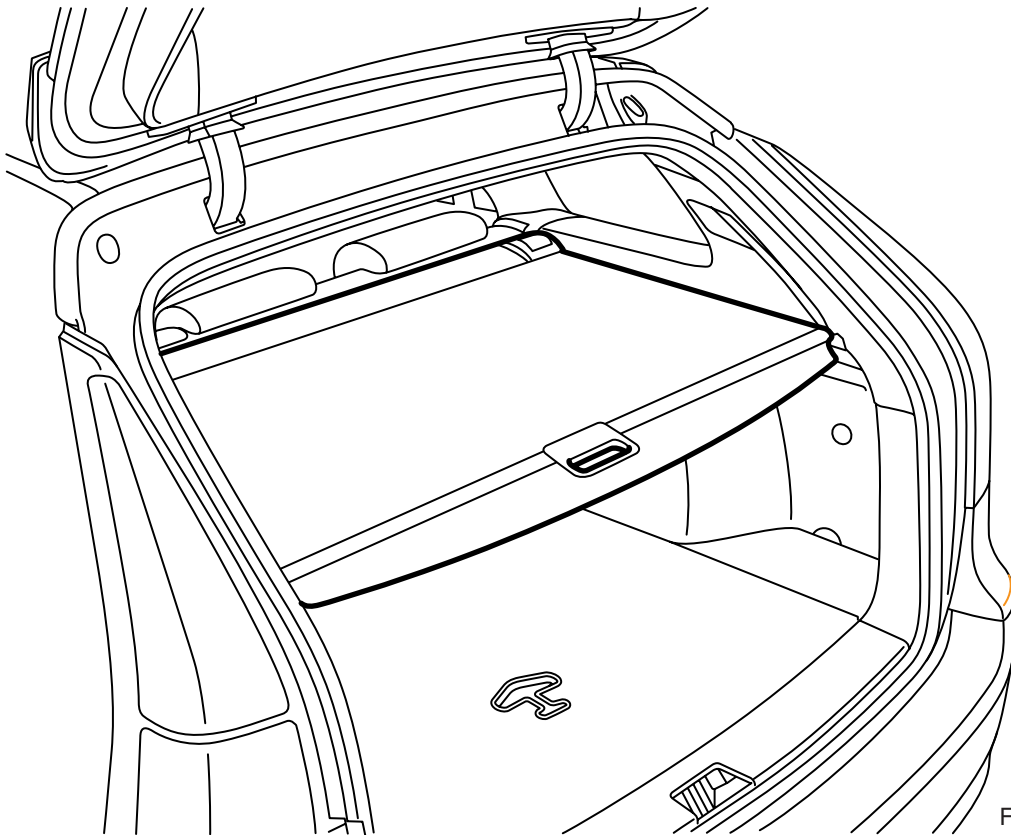

**MONTERINGSANVISNING · INSTALLATION INSTRUCTIONS  
MONTAGEANLEITUNG · INSTRUCTIONS DE MONTAGE**

**Saab 9-3 5D M06-**

**Insynsskydd**

Accessories Part No.	Group	Date	Instruction Part No.	Replaces
<b>12 796 049</b>	<b>9:89-28</b>	<b>Oct 05</b>	<b>32 025 590</b>	<b>12 796 049 Feb 05</b>