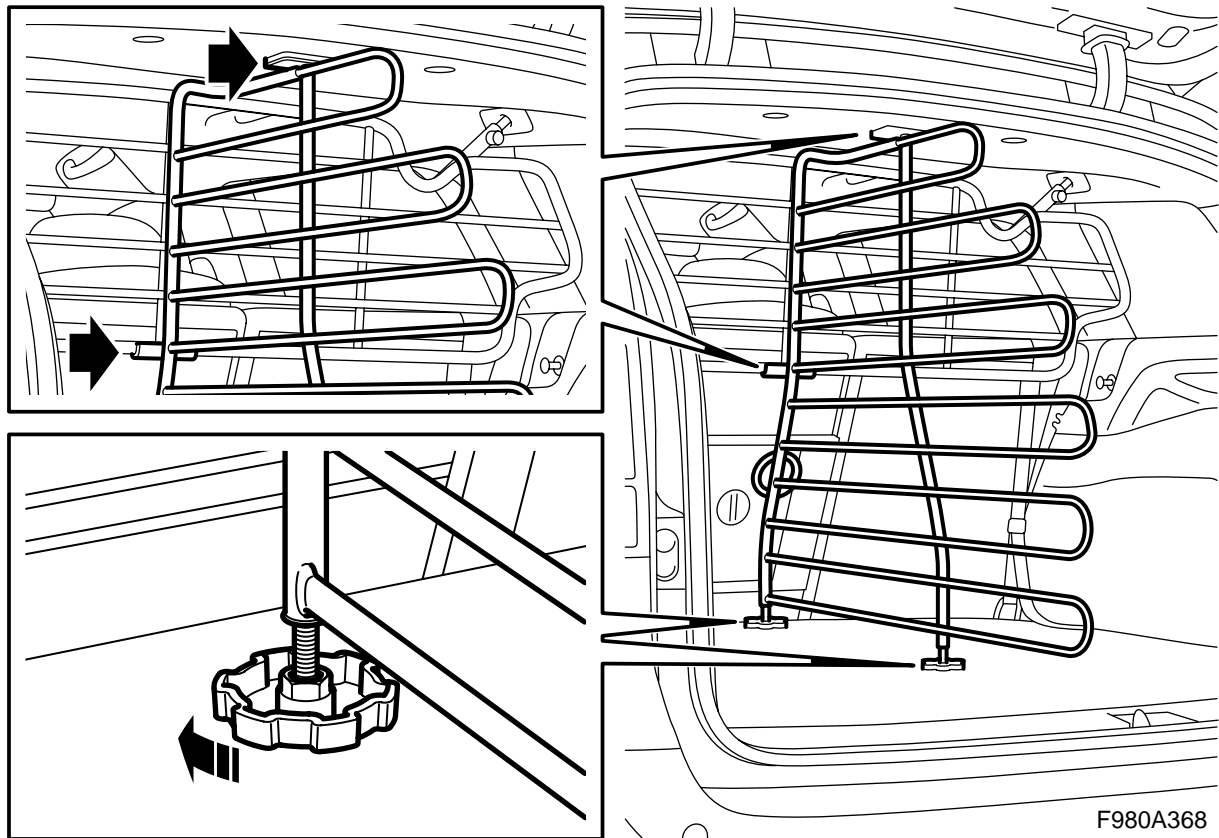

**MONTERINGSANVISNING · INSTALLATION INSTRUCTIONS
MONTAGEANLEITUNG · INSTRUCTIONS DE MONTAGE**

Saab 9-3 (9440) 5D

Lastrumsavdelare

Accessories Part No.	Group	Date	Instruction Part No.	Replaces
32 025 546	9:88-19	Feb 05	32 025 543	

F980A367

Svenska

⚠ VARNING

Lastgaller måste vara monterat, eftersom lastrumsdelaren använder det som fästpunkt.

Spänn fast lastrumsdelaren ordentligt genom att skruva ner fotplattorna hårt mot lastrumsgolvet.