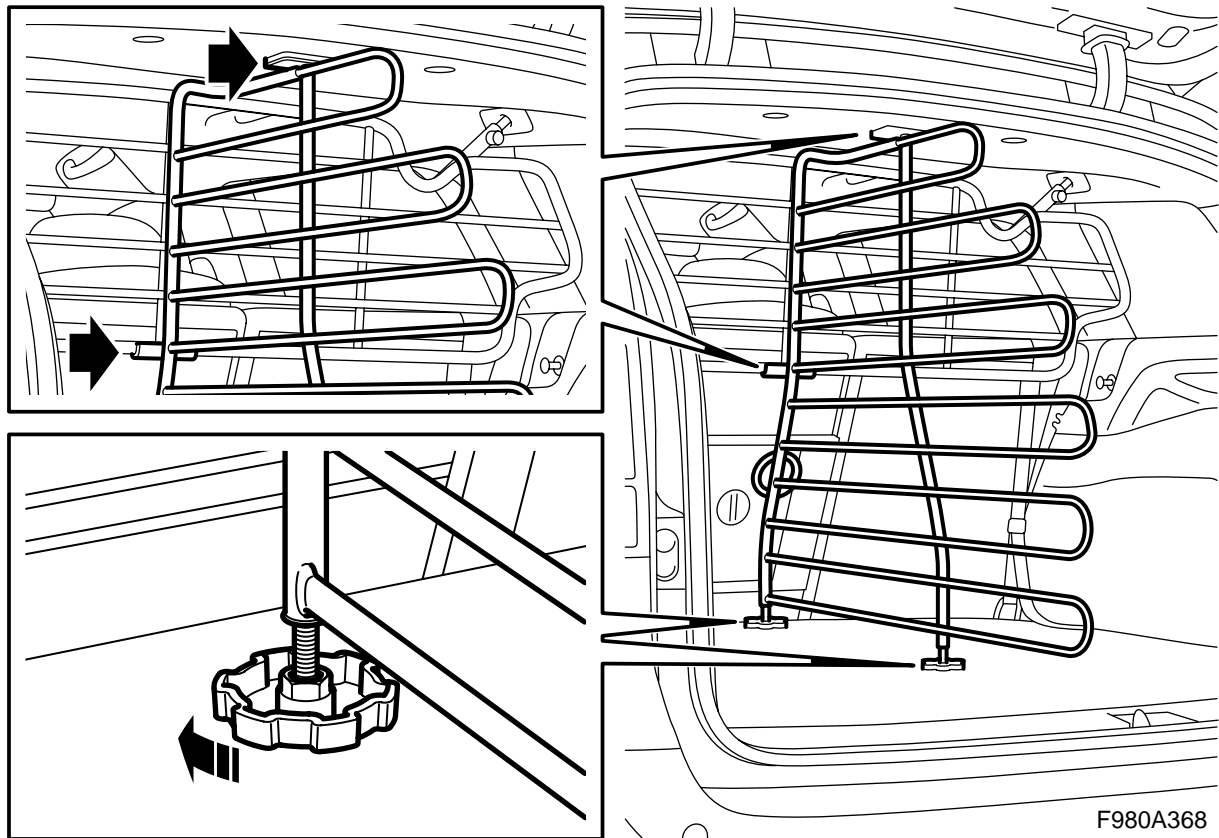

**MONTERINGSANVISNING · INSTALLATION INSTRUCTIONS
MONTAGEANLEITUNG · INSTRUCTIONS DE MONTAGE**

Saab 9-3 (9440) 5D

Lastrumsavdelare

Accessories Part No.	Group	Date	Instruction Part No.	Replaces
32 025 546	9:88-19	Feb 05	32 025 543	

Svenska

⚠ VARNING

Lastgaller måste vara monterat, eftersom lastrumsdelaren använder det som fästpunkt.

Spänn fast lastrumsdelaren ordentligt genom att skruva ner fotplattorna hårt mot lastrumsgolvet.