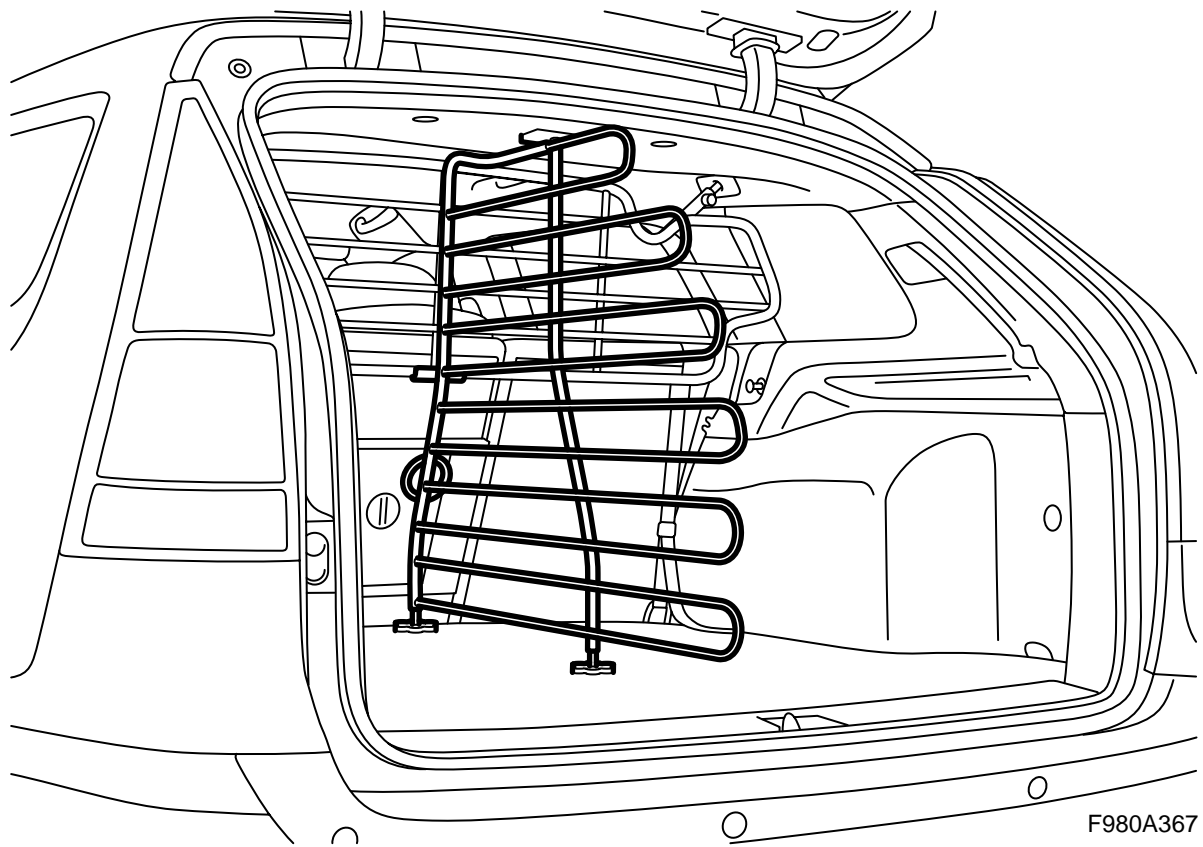

**MONTERINGSANVISNING · INSTALLATION INSTRUCTIONS
MONTAGEANLEITUNG · INSTRUCTIONS DE MONTAGE**

Saab 9-3 (9440) 5D

Lastrumsavdelare

Accessories Part No.	Group	Date	Instruction Part No.	Replaces
32 025 546	9:88-19	Feb 05	32 025 543	

Svenska

⚠ VARNING

Lastgaller måste vara monterat, eftersom lastrumsdelaren använder det som fästpunkt.

Spänn fast lastrumsdelaren ordentligt genom att skruva ner fotplattorna hårt mot lastrumsgolvet.