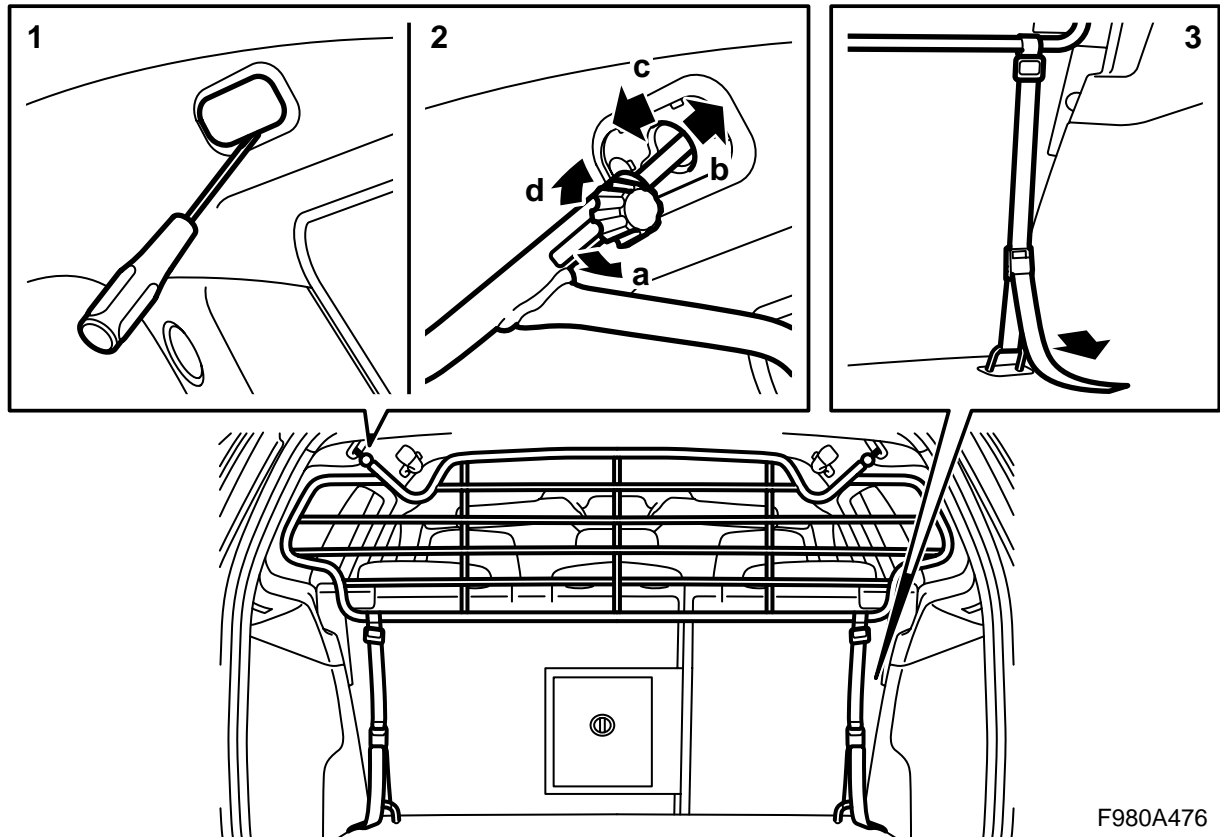

**MONTERINGSANVISNING · INSTALLATION INSTRUCTIONS  
MONTAGEANLEITUNG · INSTRUCTIONS DE MONTAGE**

## Lastgaller

Accessories Part No.	Date	Instruction Part No.	Replaces
<b>32 025 882</b>	<b>Jun 06</b>	<b>32 025 884</b>	

F980A476

**⚠ VARNING**

Man måste förankra lasten i bagagerummet ordentligt även om lastgallret är korrekt monterat. Gallrets enda uppgift är att förhindra att **lätta** föremål kastas fram i kupén vid en kraftig inbromsning eller en eventuell kollision.