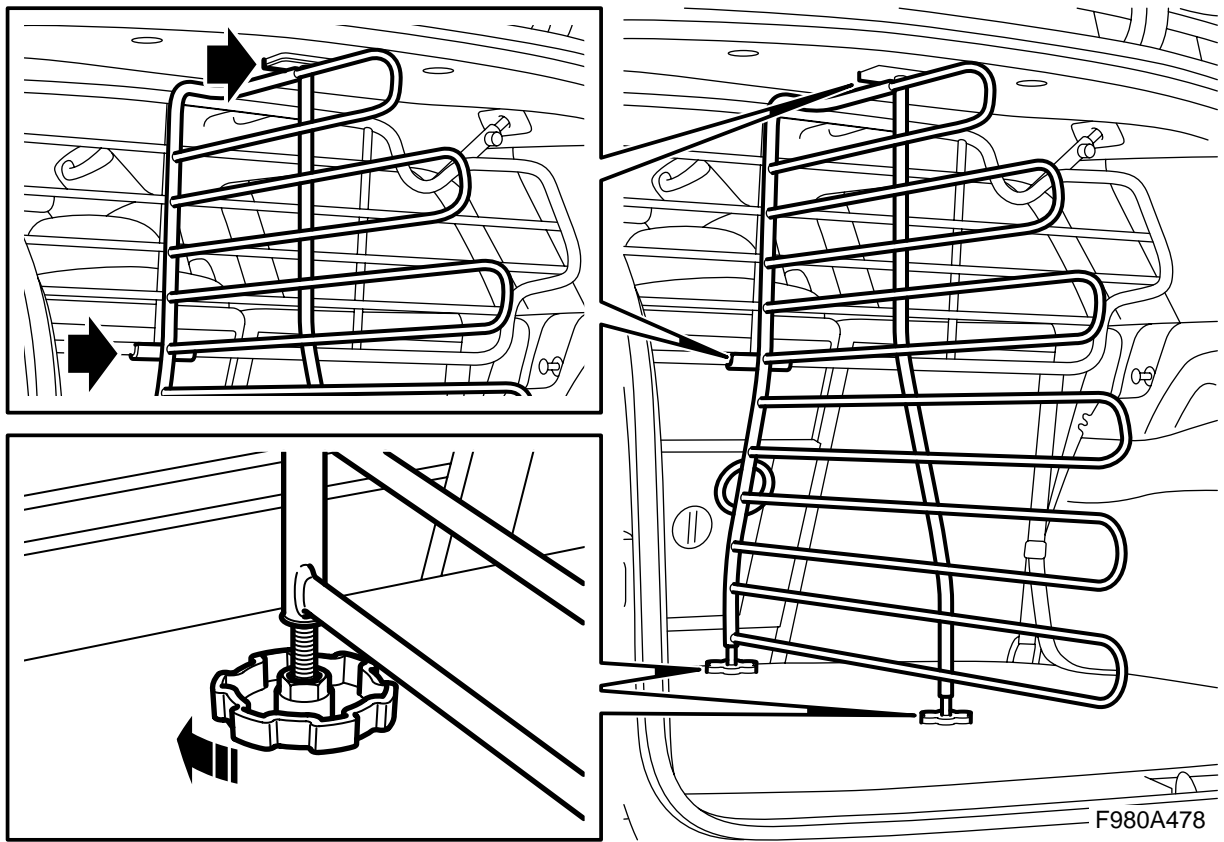

**MONTERINGSANVISNING · INSTALLATION INSTRUCTIONS
MONTAGEANLEITUNG · INSTRUCTIONS DE MONTAGE**

Lastrumsavdelare

Accessories Part No.	Date	Instruction Part No.	Replaces
32 025 883	Jun 06	32 025 885	

⚠ VARNING

Lastgaller måste vara monterat, eftersom last-
rumsdelaren använder det som fästpunkt.

Spänn fast lastrumsdelaren ordentligt genom att
skruva ner fotplattorna hårt mot lastrumsgolvet.