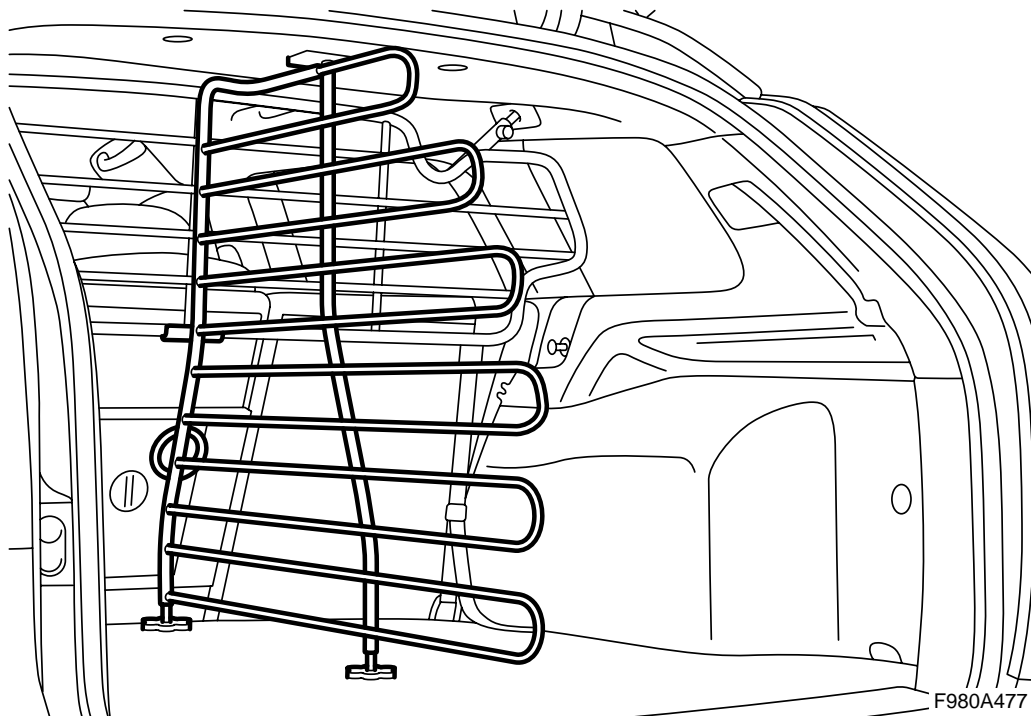

**MONTERINGSANVISNING · INSTALLATION INSTRUCTIONS
MONTAGEANLEITUNG · INSTRUCTIONS DE MONTAGE**

Lastrumsavdelare

Accessories Part No.	Date	Instruction Part No.	Replaces
32 025 883	Jun 06	32 025 885