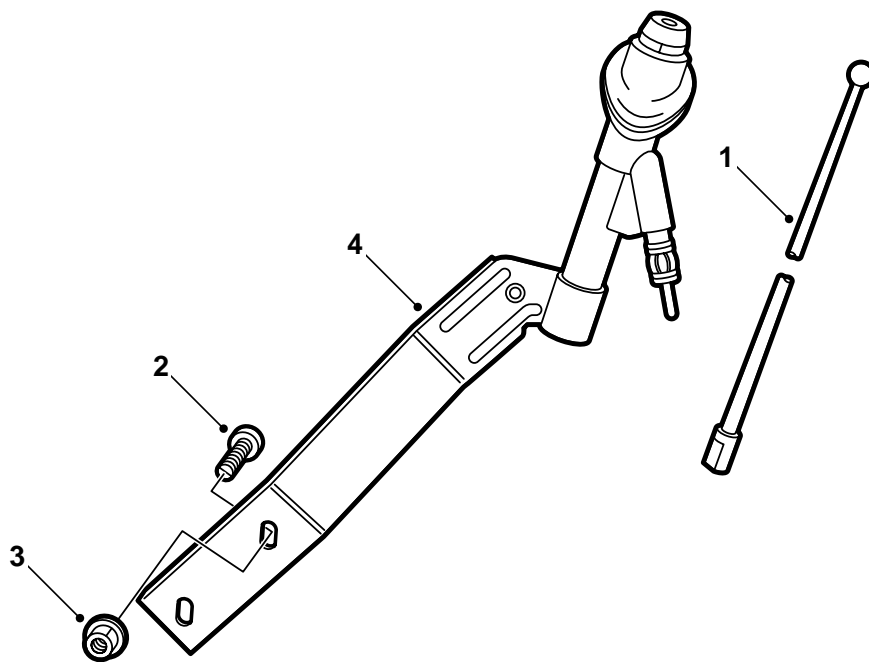

## Saab 900 M94-, Saab 9-3

Sprötantenn

Accessories Part No.	Group	Date	Instruction Part No.	Replaces
400 101 770	3:67-24	Sep 98	45 18 536	75 05 62 May 93

D930A039

- 1 Spröt
- 2 Skruv (2x)
- 3 Mutter (2x)
- 4 Fäste

- 1 Lossa vänster högtalaram.
- 2 Lossa vänster sidklädsel i bakkant och vik ut klädseln.
- 3 Demontera gummipluggarna.
- 4 Trä in antennens fäste i hålet och montera det med de två skruvarna och muttrarna.
- 5 Montera antennfoten och muttrarna.  
**Åtdragningsmoment 3 Nm (2.2 lbf ft).**
- 6 Skruva fast sprötet.
- 7 Anslut antennkabeln.
- 8 Montera losstagna delar.