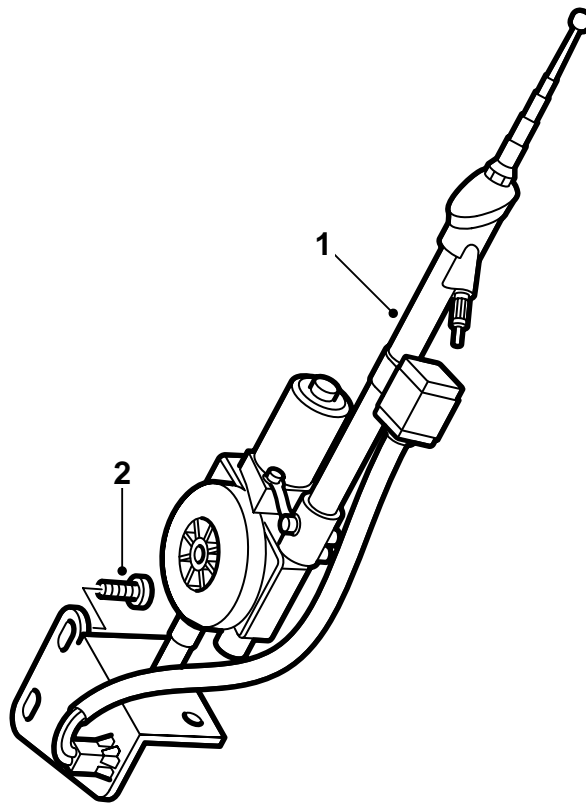

## Saab 900 M94-, Saab 9-3

Motorantenn

Accessories Part No.	Group	Date	Instruction Part No.	Replaces
400 101 788	3:67-25	Aug 98	45 18 544	75 05 70 May 93

D930A049

1 Motorantenn

2 Skruv (2x)

- 1 Demontera vänster högtalargaller och ram.
- 2 Demontera vänster sidoklädsel.
- 3 Demontera gummipluggen.
- 4 Trä in antennen i hålet och montera den med 2 st skruvar.
- 5 Montera antennfoten och muttern.  
**Åtdragningsmoment 3.0 Nm ( 2.2 lbf ft).**
- 6 Anslut antennkabeln och ledningsnätet.
- 7 Kontrollera funktionen.
- 8 Återställ losstagna delar.