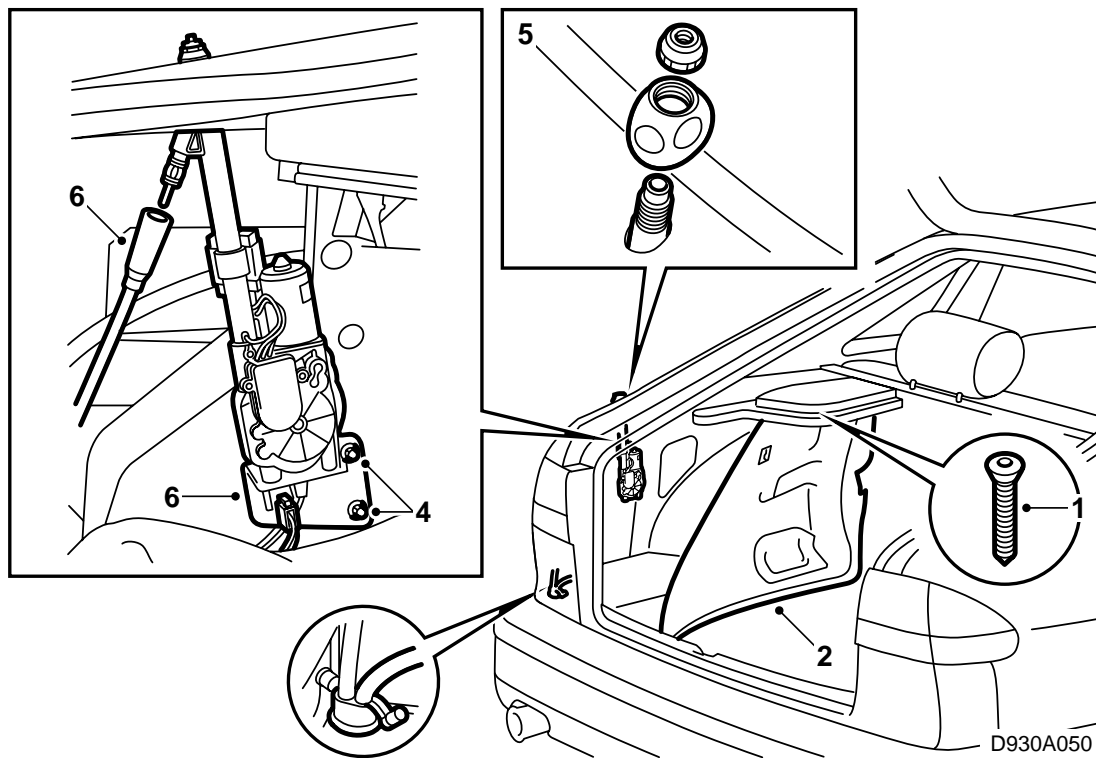

## Saab 900 M94-, Saab 9-3

Motorantenn

Accessories Part No.	Group	Date	Instruction Part No.	Replaces
400 101 788	3:67-25	Aug 98	45 18 544	75 05 70 May 93

D930A049

1 Motorantenn

2 Skruv (2x)

- 1 Demontera vänster högtalargaller och ram.
- 2 Demontera vänster sidoklädsel.
- 3 Demontera gummipluggen.
- 4 Trä in antennen i hålet och montera den med 2 st skruvar.
- 5 Montera antennfoten och muttern.  
**Åtdragningsmoment 3.0 Nm ( 2.2 lbf ft).**
- 6 Anslut antennkabeln och ledningsnätet.
- 7 Kontrollera funktionen.
- 8 Återställ losstagna delar.