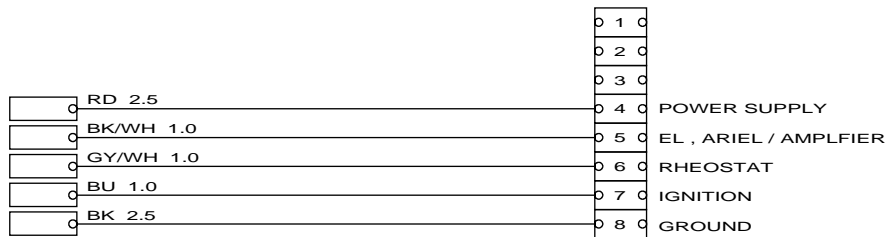

SAAB

**MONTERINGSANVISNING · INSTALLATION INSTRUCTIONS
MONTAGEANLEITUNG · INSTALLATIONS DE MONTAGE**

Saab 900 M94-, Saab 9-3

Radio-Adapter

Accessories Part No.	Group	Date	Instruction Part No.	Replaces
400 102 323	3:71-17	Dec 98	86 83 252	75 07 03 Sep 93

D930A059

A-CONNECTOR

D930A060

Anslutningsdel, strömförsörjning

- Stift 4 = Matning 12 V
- Stift 5 = Motorantenn
- Stift 6 = Skalbelysning
- Stift 7 = Trig 12 V
- Stift 8 = Jord

B-CONNECTOR

RD/WH 1.0	0 1 0 + RR
BU/WH 1.0	0 2 0 - RR
RD 1.0	0 3 0 + FR
BU 1.0	0 4 0 - FR
BN 1.0	0 5 0 + FL
GN 1.0	0 6 0 - FL
BN/WH 1.0	0 7 0 + RL
GN/WH 1.0	0 8 0 - RL