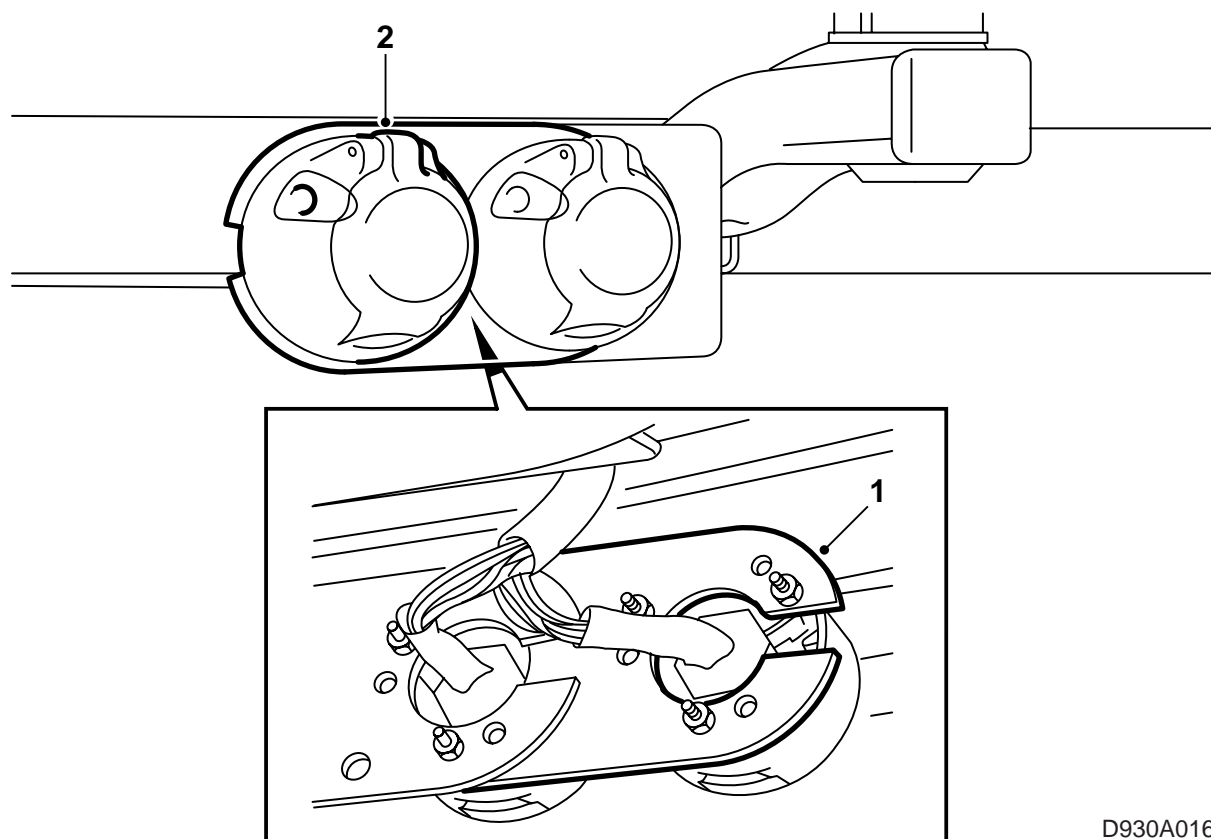

**MONTERINGSANVISNING · INSTALLATION INSTRUCTIONS
MONTAGEANLEITUNG · INSTRUCTIONS DE MONTAGE**

Saab 900 M94-98, Saab 9-3

Kontakthållarplåt 7+7-pol, tillägg till dragkrok, fast, sats nr. 400 108 304

Accessories Part No.	Group	Date	Instruction Part No.	Replaces
400 106 050	9:86-01	Feb 98	47 23 839	

D930A015

D930A016

- 1 Montera kontakthållarplåten, med urtaget för ledningsnätet snett nedåt, mellan den högra kontakten och dragkrokens kontakthållarplåt. Kontakten ska monteras så, att luckan öppnas uppåt.
- 2 Montera den vänstra kontakten.