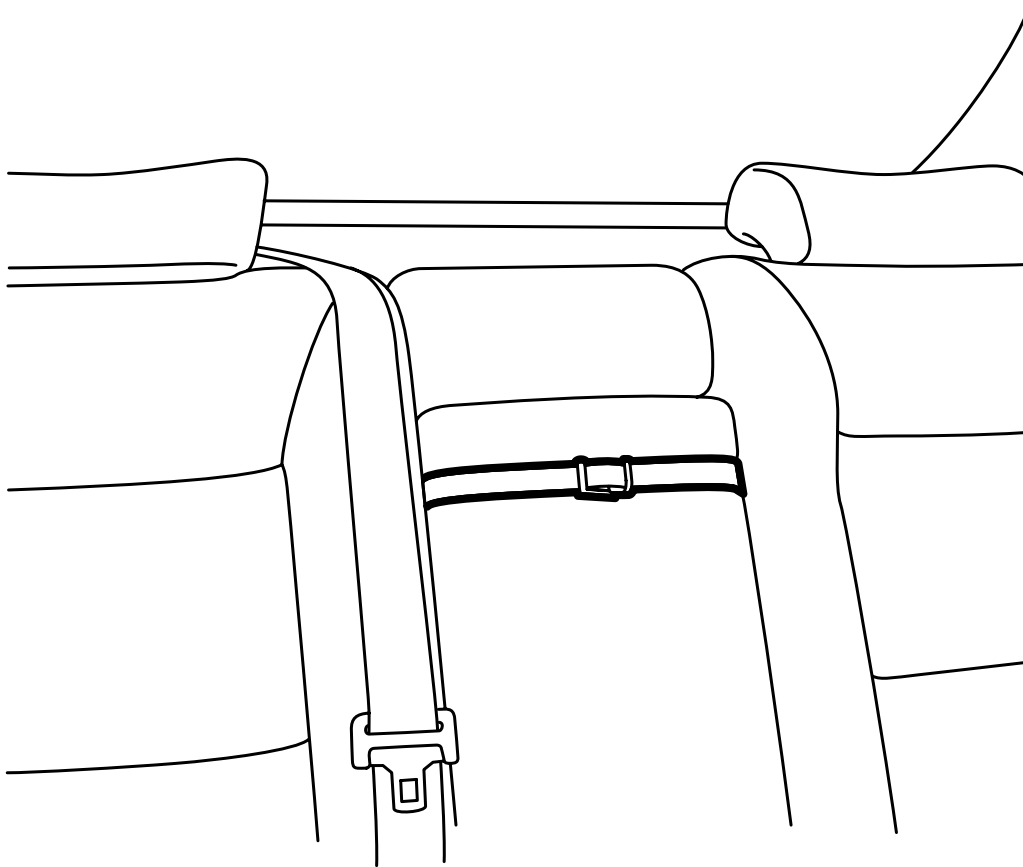

## Saab 900 3D/5D M94-, Saab 9-3 3D/5D, Saab 9-5 4D

Säkerhetsrem, mittarmstöd

Accessories Part No.	Group	Date	Instruction Part No.	Replaces
400 108 262	9:88-7	Aug 99	50 27 453	50 27 453 Apr 97

E852A009

Läs igenom hela instruktionen före användandet.

**⚠ VARNING**

Vid montering av bakåtvänd barnstol, ex. Saab Child Seat, på baksätets mittplats i Saab 900 M94-3D/5D, Saab 9-3 3D/5D samt Saab 9-5 4D, måste mittarmstödet låsas fast med denna rem. I annat fall finns risk för att mittarmstödet kan fällas ner i händelse av en frontalkollision.

- 1 Fäll fram mittarmstödet och skidluckan.
- 2 För bandet runt skidluckan och fäll tillbaka den, så den låser ordentligt.
- 3 Fäll tillbaka mittarmstödet.
- 4 Spänn fast mittarmstödet med säkerhetsremmen strax ovanför mittarmstödet rem.  
Dra inte åt så hårt att mittarmstödet deformeras.