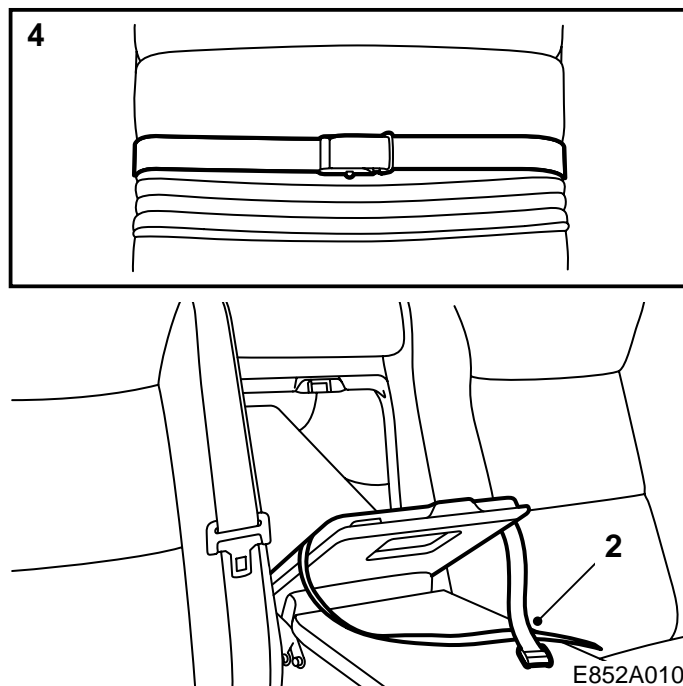

## Saab 900 3D/5D M94-, Saab 9-3 3D/5D, Saab 9-5 4D

Säkerhetsrem, mittarmstöd

Accessories Part No.	Group	Date	Instruction Part No.	Replaces
400 108 262	9:88-7	Aug 99	50 27 453	50 27 453 Apr 97

E852A009

Läs igenom hela instruktionen före användandet.

**⚠ VARNING**

Vid montering av bakåtvänd barnstol, ex. Saab Child Seat, på baksätets mittplats i Saab 900 M94-3D/5D, Saab 9-3 3D/5D samt Saab 9-5 4D, måste mittarmstödet låsas fast med denna rem. I annat fall finns risk för att mittarmstödet kan fällas ner i händelse av en frontalkollision.