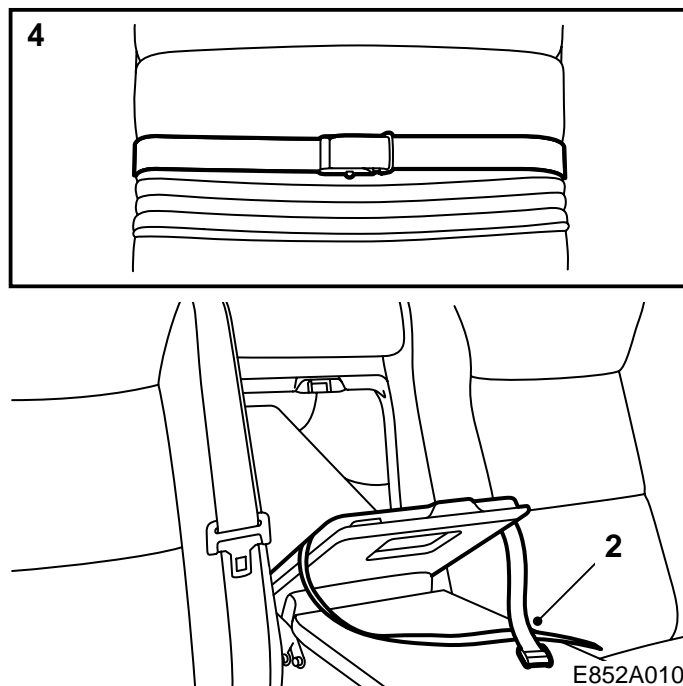

SAAB

**MONTERINGSANVISNING · INSTALLATION INSTRUCTIONS
MONTAGEANLEITUNG · INSTALLATIONS DE MONTAGE**

Saab 900 3D/5D M94-, Saab 9-3 3D/5D, Saab 9-5 4D

Säkerhetsrem, mittarmstöd

Accessories Part No.	Group	Date	Instruction Part No.	Replaces
400 108 262	9:88-7	Aug 99	50 27 453	50 27 453 Apr 97

E852A009

Läs igenom hela instruktionen före användandet.

⚠ VARNING

Vid montering av bakåtvänd barnstol, ex. Saab Child Seat, på baksätets mittplats i Saab 900 M94-3D/5D, Saab 9-3 3D/5D samt Saab 9-5 4D, måste mittarmstödet låsas fast med denna rem. I annat fall finns risk för att mittarmstödet kan fällas ner i händelse av en frontalkollision.

- 1 Fäll fram mittarmstödet och skidluckan.
- 2 För bandet runt skidluckan och fäll tillbaka den, så den låser ordentligt.
- 3 Fäll tillbaka mittarmstödet.
- 4 Spänn fast mittarmstödet med säkerhetsremmen strax ovanför mittarmstödet rem.
Dra inte åt så hårt att mittarmstödet deformeras.