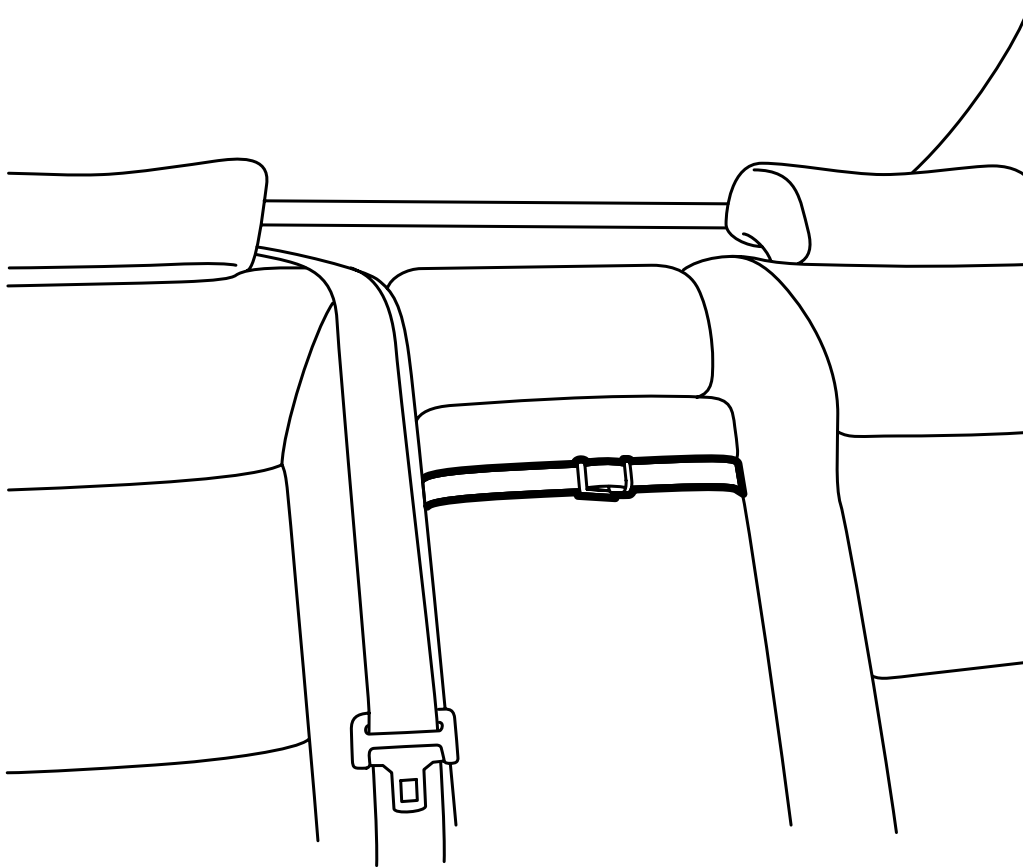

SAAB

**MONTERINGSANVISNING · INSTALLATION INSTRUCTIONS
MONTAGEANLEITUNG · INSTALLATIONS DE MONTAGE**

Saab 900 3D/5D M94-, Saab 9-3 3D/5D, Saab 9-5 4D

Säkerhetsrem, mittarmstöd

Accessories Part No.	Group	Date	Instruction Part No.	Replaces
400 108 262	9:88-7	Aug 99	50 27 453	50 27 453 Apr 97

E852A009

Läs igenom hela instruktionen före användandet.

⚠ VARNING

Vid montering av bakåtvänd barnstol, ex. Saab Child Seat, på baksätets mittplats i Saab 900 M94-3D/5D, Saab 9-3 3D/5D samt Saab 9-5 4D, måste mittarmstödet låsas fast med denna rem. I annat fall finns risk för att mittarmstödet kan fällas ner i händelse av en frontalkollision.

- 1 Fäll fram mittarmstödet och skidluckan.
- 2 För bandet runt skidluckan och fäll tillbaka den, så den låser ordentligt.
- 3 Fäll tillbaka mittarmstödet.
- 4 Spänn fast mittarmstödet med säkerhetsremmen strax ovanför mittarmstödet rem.
Dra inte åt så hårt att mittarmstödet deformeras.