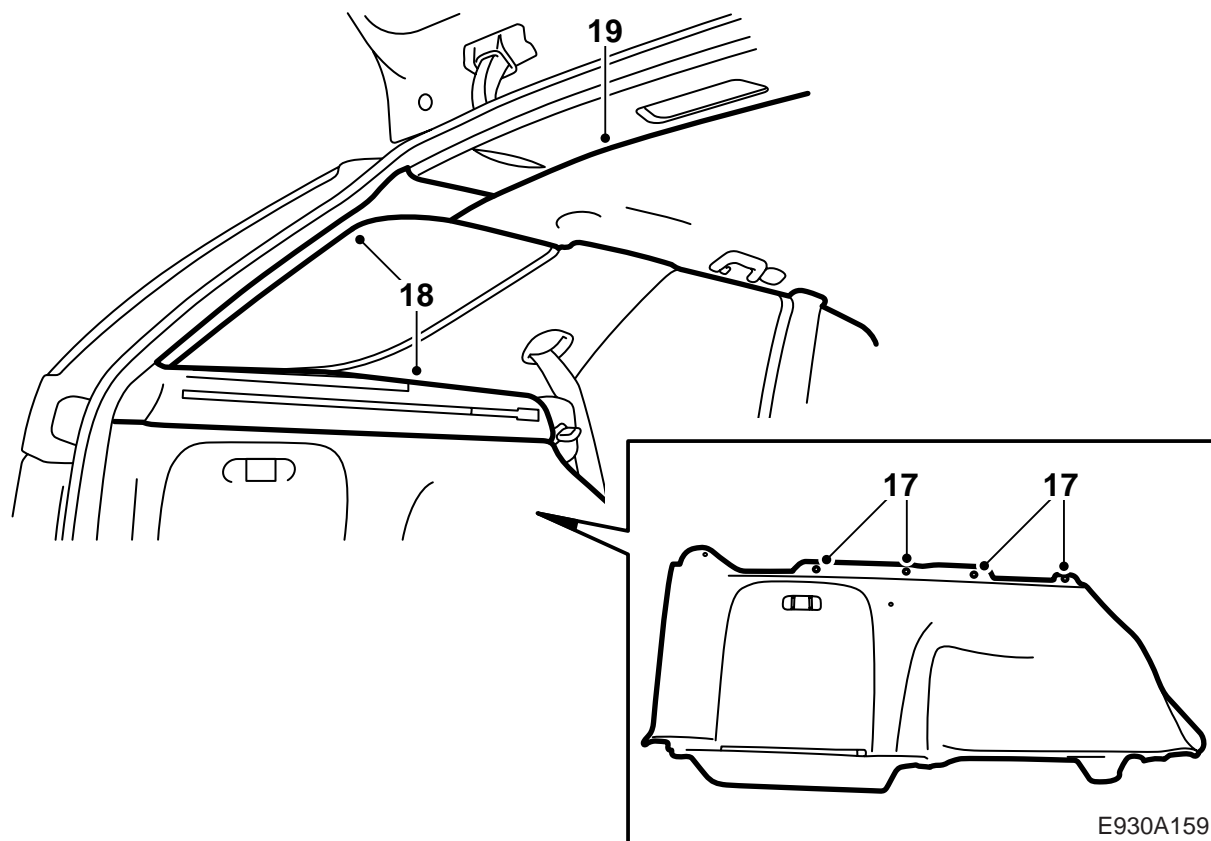

1. 17 **5D:** Passa in sidklädseln och montera de fyra skruvarna i sidklädselns ovkant.
2. 18 **5D:** Sätt tillbaka stödet för insynsskyddet (3 skruvar) och D-stolpeklädseln.
3. 19 **5D:** Tryck fast takavtäckningen.
4. 20 **5D:** Montera förvaringsfacket i golvet.
5. 21 **5D:** Lyft in insynsskyddet.
6. 22 **5D:** Montera avtäckningen mellan vänster bakdörr och ryggstödet samt fäll tillbaka baksätets ryggstöd.