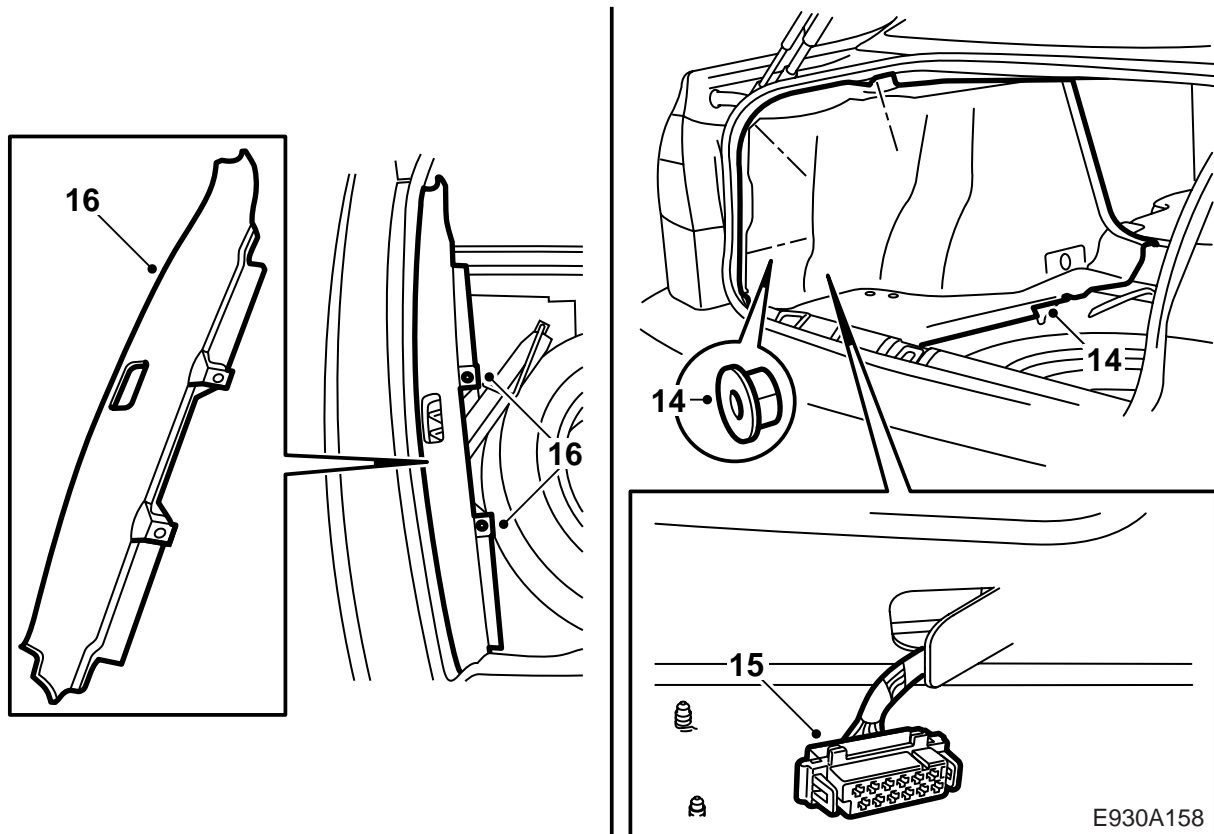

E930A154

- 1 Ledningsnät
- 2 Spännband (3)

- 1 **5D:** Fäll baksätets vänstra ryggstöd och ta bort avtäckningen mellan vänster bakdörr och ryggstödet.
- 2 **5D:** Lyft ur insynsskyddet.
- 3 **5D:** Demontera det vänstra förvaringsfacket i golvet.
- 4 **5D:** Demontera den bakre takavtäckningen och ta loss anslutningarna för belysningen.
- 5 **5D:** Demontera den vänstra D-stolpeklädseln och ta bort det vänstra stödet för insynsskyddet (3 skruvar).
- 6 **5D:** Demontera de fyra skruvarna i den vänstra sidoklädselns ovkant och lyft ut den vänstra sidoklädseln.

E930A156

- 7 **4D:** Demontera tröskelskyddet till bagageutrymmet.
- 8 **4D:** Lossa och vik ut den vänstra sidoklädseln i bagageutrymmet.

- 9 Lokalisera kontakthusen och demontera tejen från dem.
- 10 Anslut CD-växlarnätets 6-poliga kontaktstycke till det 6-poliga kontakthuset i bilen.
- 11 Anslut CD-växlarnätets 2-poliga kontaktstycke till det 2-poliga kontakthuset i bilen.
- 12 Fixera kontakthusen genom att fästa buntband på båda sidor om anslutningarna.
- 13 Anslut CD-växlarnätets jordledning till jordpunkt G3.