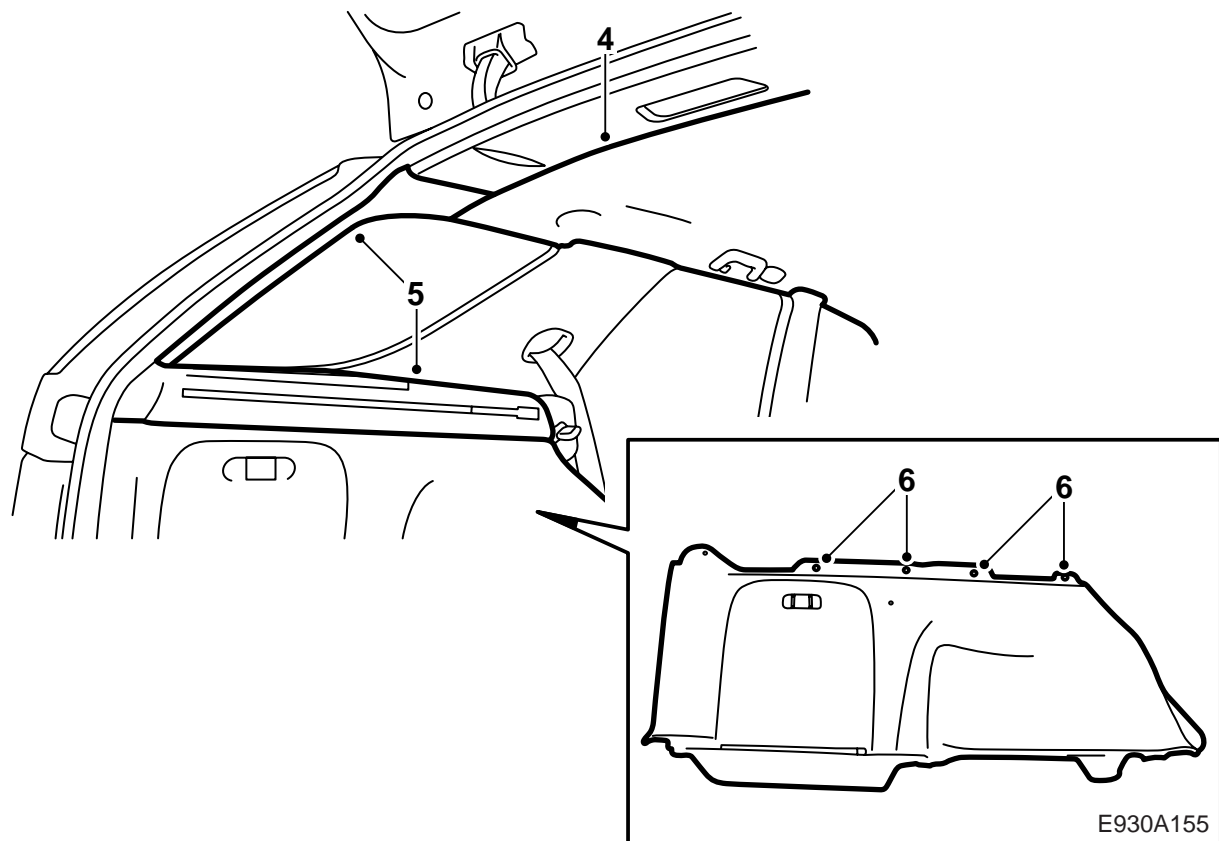

**SAAB****MONTERINGSANVISNING · INSTALLATION INSTRUCTIONS
MONTAGEANLEITUNG · INSTALLATIONS DE MONTAGE**

Saab 9-5

Ledningsnät, CD-växlare

Accessories Part No.	Group	Date	Instruction Part No.	Replaces
400 129 243	9:36-18	May 00	86 97 567	

E930A154

- 1 Ledningsnät
- 2 Spännband (3)

- 1 **5D:** Fäll baksätets vänstra ryggstöd och ta bort avtäckningen mellan vänster bakdörr och ryggstödet.
- 2 **5D:** Lyft ur insynsskyddet.
- 3 **5D:** Demontera det vänstra förvaringsfacket i golvet.
- 4 **5D:** Demontera den bakre takavtäckningen och ta loss anslutningarna för belysningen.
- 5 **5D:** Demontera den vänstra D-stolpeklädseln och ta bort det vänstra stödet för insynsskyddet (3 skruvar).
- 6 **5D:** Demontera de fyra skruvarna i den vänstra sidoklädselns ovkant och lyft ut den vänstra sidoklädseln.

E930A156

- 7 **4D:** Demontera tröskelskyddet till bagageutrymmet.
- 8 **4D:** Lossa och vik ut den vänstra sidoklädseln i bagageutrymmet.

- 9 Lokalisera kontakthusen och demontera tejen från dem.
- 10 Anslut CD-växlarnätets 6-poliga kontaktstycke till det 6-poliga kontakthuset i bilen.
- 11 Anslut CD-växlarnätets 2-poliga kontaktstycke till det 2-poliga kontakthuset i bilen.
- 12 Fixera kontakthusen genom att fästa buntband på båda sidor om anslutningarna.
- 13 Anslut CD-växlarnätets jordledning till jordpunkt G3.