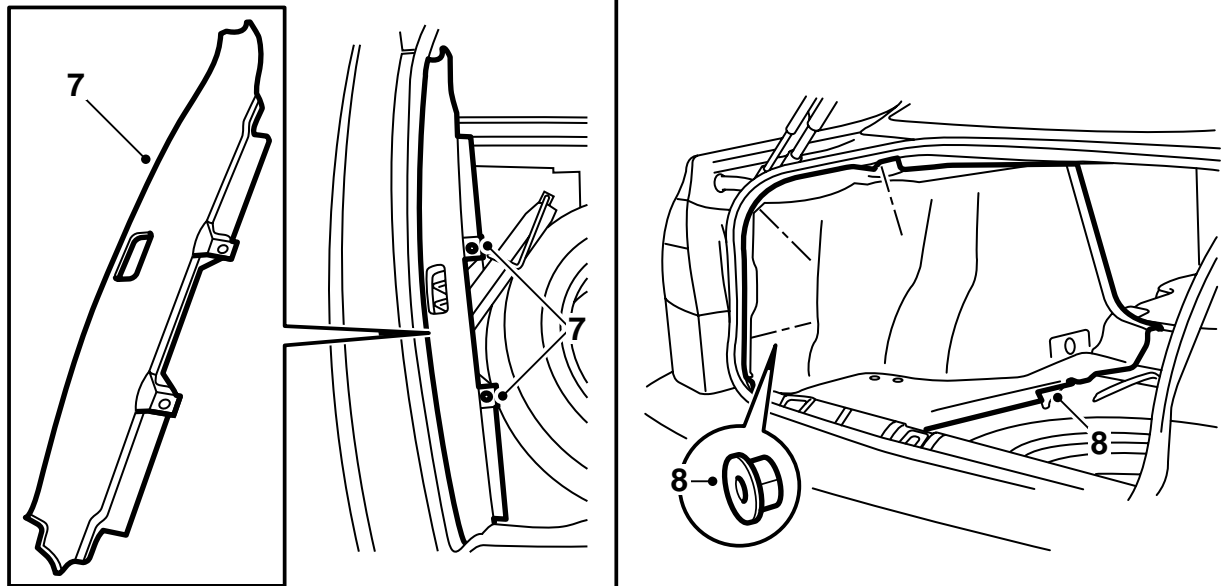

E930A154

- 1 Ledningsnät
- 2 Spännband (3)

- 1 **5D:** Fäll baksätets vänstra ryggstöd och ta bort avtäckningen mellan vänster bakdörr och ryggstödet.
- 2 **5D:** Lyft ur insynsskyddet.
- 3 **5D:** Demontera det vänstra förvaringsfacket i golvet.
- 4 **5D:** Demontera den bakre takavtäckningen och ta loss anslutningarna för belysningen.
- 5 **5D:** Demontera den vänstra D-stolpeklädseln och ta bort det vänstra stödet för insynsskyddet (3 skruvar).
- 6 **5D:** Demontera de fyra skruvarna i den vänstra sidoklädselns ovkant och lyft ut den vänstra sidoklädseln.

E930A156

- 7 **4D:** Demontera tröskelskyddet till bagageutrymmet.
- 8 **4D:** Lossa och vik ut den vänstra sidoklädseln i bagageutrymmet.

- 9 Lokalisera kontakthusen och demontera tejen från dem.
- 10 Anslut CD-växlarnätets 6-poliga kontaktstycke till det 6-poliga kontakthuset i bilen.
- 11 Anslut CD-växlarnätets 2-poliga kontaktstycke till det 2-poliga kontakthuset i bilen.
- 12 Fixera kontakthusen genom att fästa buntband på båda sidor om anslutningarna.
- 13 Anslut CD-växlarnätets jordledning till jordpunkt G3.