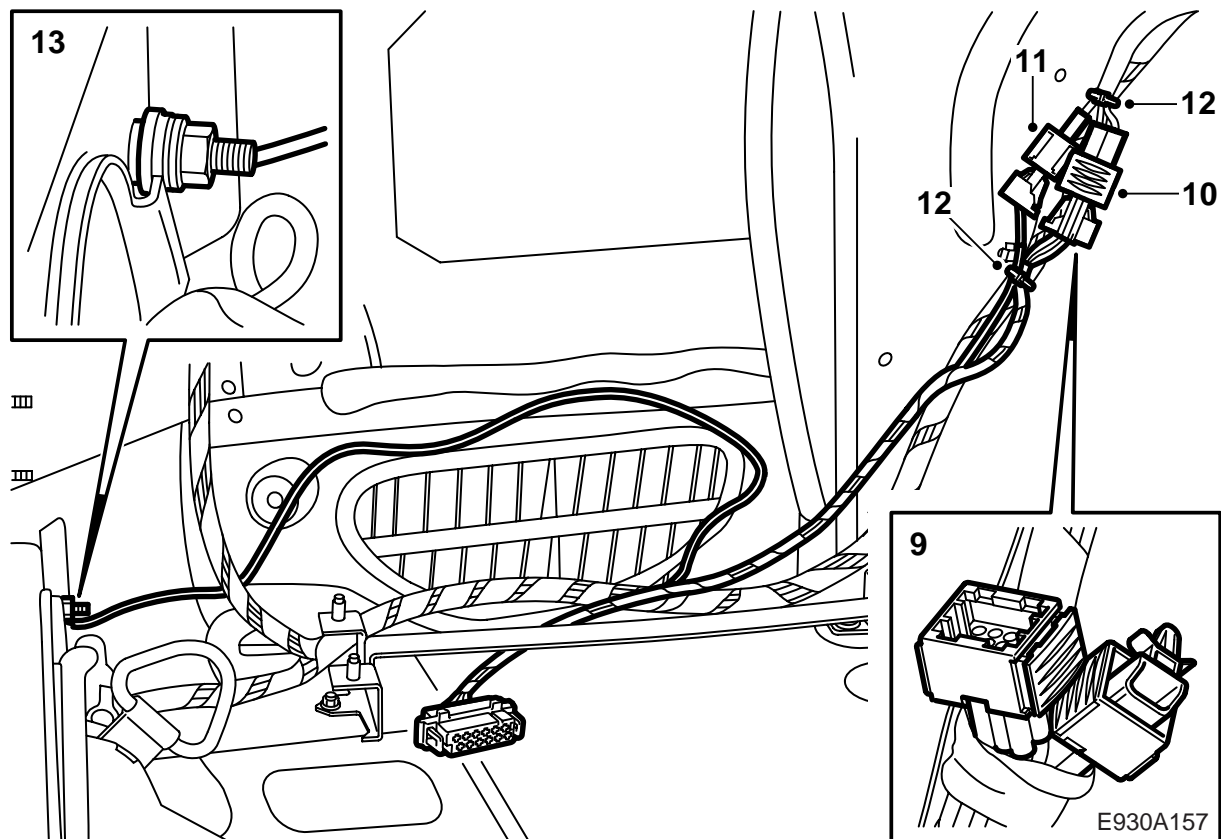

E930A154

- 1 Ledningsnät
- 2 Spännband (3)

- 1 **5D:** Fäll baksätets vänstra ryggstöd och ta bort avtäckningen mellan vänster bakdörr och ryggstödet.
- 2 **5D:** Lyft ur insynsskyddet.
- 3 **5D:** Demontera det vänstra förvaringsfacket i golvet.
- 4 **5D:** Demontera den bakre takavtäckningen och ta loss anslutningarna för belysningen.
- 5 **5D:** Demontera den vänstra D-stolpeklädseln och ta bort det vänstra stödet för insynsskyddet (3 skruvar).
- 6 **5D:** Demontera de fyra skruvarna i den vänstra sidoklädselns ovkant och lyft ut den vänstra sidoklädseln.

E930A156

- 7 **4D:** Demontera tröskelskyddet till bagageutrymmet.
- 8 **4D:** Lossa och vik ut den vänstra sidoklädseln i bagageutrymmet.

- 9 Lokalisera kontakthusen och demontera tejen från dem.
- 10 Anslut CD-växlarnätets 6-poliga kontaktstycke till det 6-poliga kontakthuset i bilen.
- 11 Anslut CD-växlarnätets 2-poliga kontaktstycke till det 2-poliga kontakthuset i bilen.
- 12 Fixera kontakthusen genom att fästa buntband på båda sidor om anslutningarna.
- 13 Anslut CD-växlarnätets jordledning till jordpunkt G3.