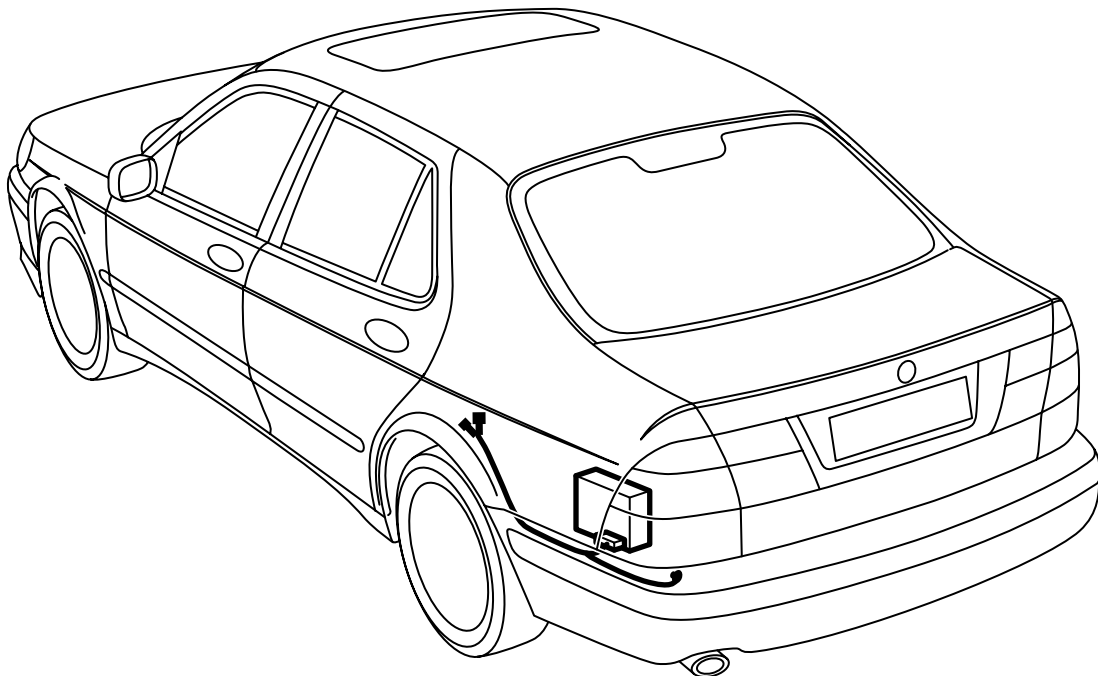

**SAAB****MONTERINGSANVISNING · INSTALLATION INSTRUCTIONS
MONTAGEANLEITUNG · INSTALLATIONS DE MONTAGE**

Saab 9-5

Ledningsnät, CD-växlare

Accessories Part No.	Group	Date	Instruction Part No.	Replaces
400 129 243	9:36-18	May 00	86 97 567	

E930A154

- 1 Ledningsnät
- 2 Spännband (3)

- 1 **5D:** Fäll baksätets vänstra ryggstöd och ta bort avtäckningen mellan vänster bakdörr och ryggstödet.
- 2 **5D:** Lyft ur insynsskyddet.
- 3 **5D:** Demontera det vänstra förvaringsfacket i golvet.
- 4 **5D:** Demontera den bakre takavtäckningen och ta loss anslutningarna för belysningen.
- 5 **5D:** Demontera den vänstra D-stolpeklädseln och ta bort det vänstra stödet för insynsskyddet (3 skruvar).
- 6 **5D:** Demontera de fyra skruvarna i den vänstra sidoklädselns ovkant och lyft ut den vänstra sidoklädseln.