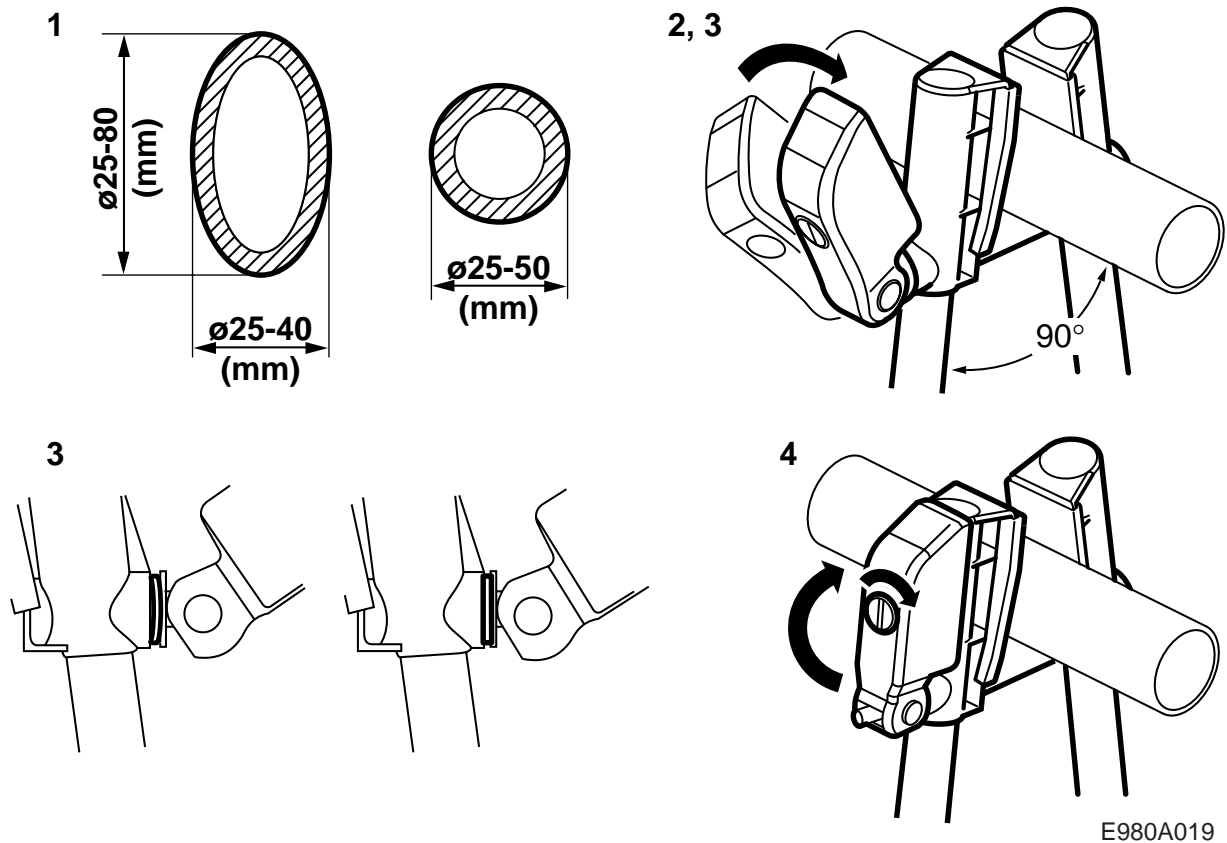

E980A019

การติดตั้งจักรยานเข้ากับที่ยึดจักรยาน

1. 1 ชั้นที่ยึดตัวหนีบให้เข้ากับกรอบจักรยาน กรอบจักรยานที่เข้ากัน เส้นผ่าศูนย์กลางกลาง 25-50 มม. และกรอบรูปไข่ b = เส้นผ่าศูนย์กลางกลาง 25-40 มม. h = เส้นผ่าศูนย์กลางกลาง 25-80 มม.
2. 2 พับตัวหนีบขึ้นและวางกรอบจักรยานเข้าที่ตัวหนีบ

หมายเหตุ

ตรวจสอบว่าเป็นมุม 90 องศาระหว่างโครงจักรยานและแขนยึด

1. 3 ชั้นกรอบจักรยานที่มีมือจับให้แน่น ชั้นเข้าจนประเก็นแหวนทรงกลมข้างมือจับแบนราบลง
2. 4 พับมือจับขึ้นและล็อกให้แน่นด้วยการหมุนบิดสลักเกลียวไปที่ตำแหน่งแนวนอน