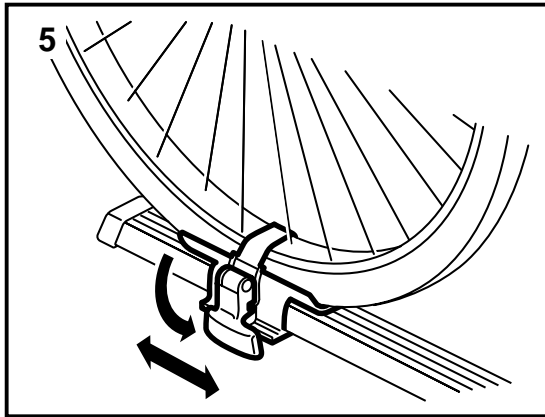

### การติดตั้งที่ยึดจักรยาน

- 1 ปรับแผ่นล้อที่ทอสีเหลี่ยมเพื่อให้เข้ากับจักรยาน
- 2 ใส่ทอสีเหลี่ยมที่ตัวหนีบ เพื่อให้แผ่นยึดสามารถเข้า  
ได้ถึงด้านล่างของทอสีเหลี่ยม
- 3 ขันตัวหนีบเข้ากับทอสีเหลี่ยมให้แน่น
- 4 ยกที่ยึดจักรยานบนเฟืองพาหะบนหลังคา ปรับทอสี  
เหลี่ยมเพื่อให้ยื่นออกมาเท่าๆ กันในแต่ละด้านของ  
เฟืองพาหะ
- 5 ดัดที่ยึดหลังเหนือทอสีเหลี่ยมและแผ่นยึดข้างใต้  
ใช้แป้นเกลียวของมือจับและสกรูและขันที่ยึดให้แน่น  
กับเฟืองพาหะ
- 6 ใช้สลักเกลียวตัว U และแป้นเกลียวมือจับและขันที่  
ยึดด้านหน้าเข้ากันกับเฟืองพาหะ

### การติดตั้งจักรยานเข้ากับที่ยึดจักรยาน

- 1 ชั้นที่ยึดตัวหนีบให้เข้ากับกรอบจักรยาน กรอบจักรยานที่เข้ากัน เส้นผ่าศูนย์กลางกลาง 25-50 มม. และกรอบรูปไข่ b = เส้นผ่าศูนย์กลางกลาง 25-40 มม. h = เส้นผ่าศูนย์กลางกลาง 25-80 มม.
- 2 พับตัวหนีบขึ้นและวางกรอบจักรยานเข้าที่ตัวหนีบ

### หมายเหตุ

ตรวจสอบว่าเป็นมุม 90 องศาระหว่างโครงจักรยานและแขนยึด

- 3 ชั้นกรอบจักรยานที่มีมือจับให้แน่น ชั้นเข้าจนประเก็นแหวนทรงกลมข้างมือจับแบนราบลง
- 4 พับมือจับขึ้นและล็อกให้แน่นด้วยการหมุนบิดสลักเกลียวไปที่ตำแหน่งแนวนอน