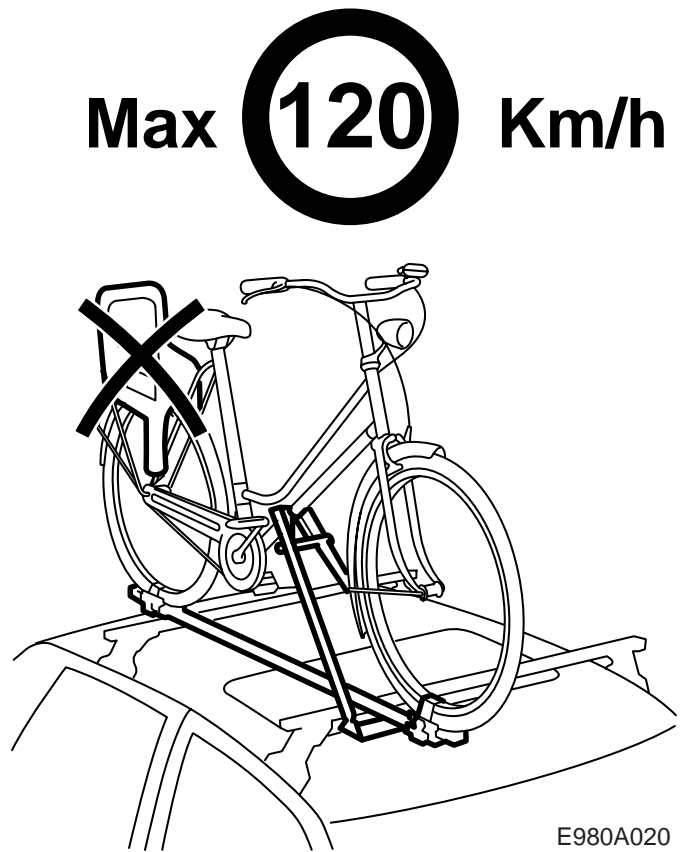

E980A020

5 ซึ่งล้อจักรยานที่แผ่นล้อให้แน่น ดึงสายพานรอบๆ
วงล้อและยึดเข้ากับทางออกที่ด้านล่าง

ตำแหน่งขนย้ายที่ไม่มีจักรยาน

พับตัวหนักลงและขันท่อนี่เหลี่ยมที่มีมือจับให้
แน่น ล็อคมือจับให้แน่นด้วยตัวล็อคบิด

สำคัญ

ห้ามติดที่นั่งเด็กบนจักรยานในระหว่างการขน
ย้าย

ความเร็วสูงสุดระหว่างการขนย้าย **120 กม./**

ชม.