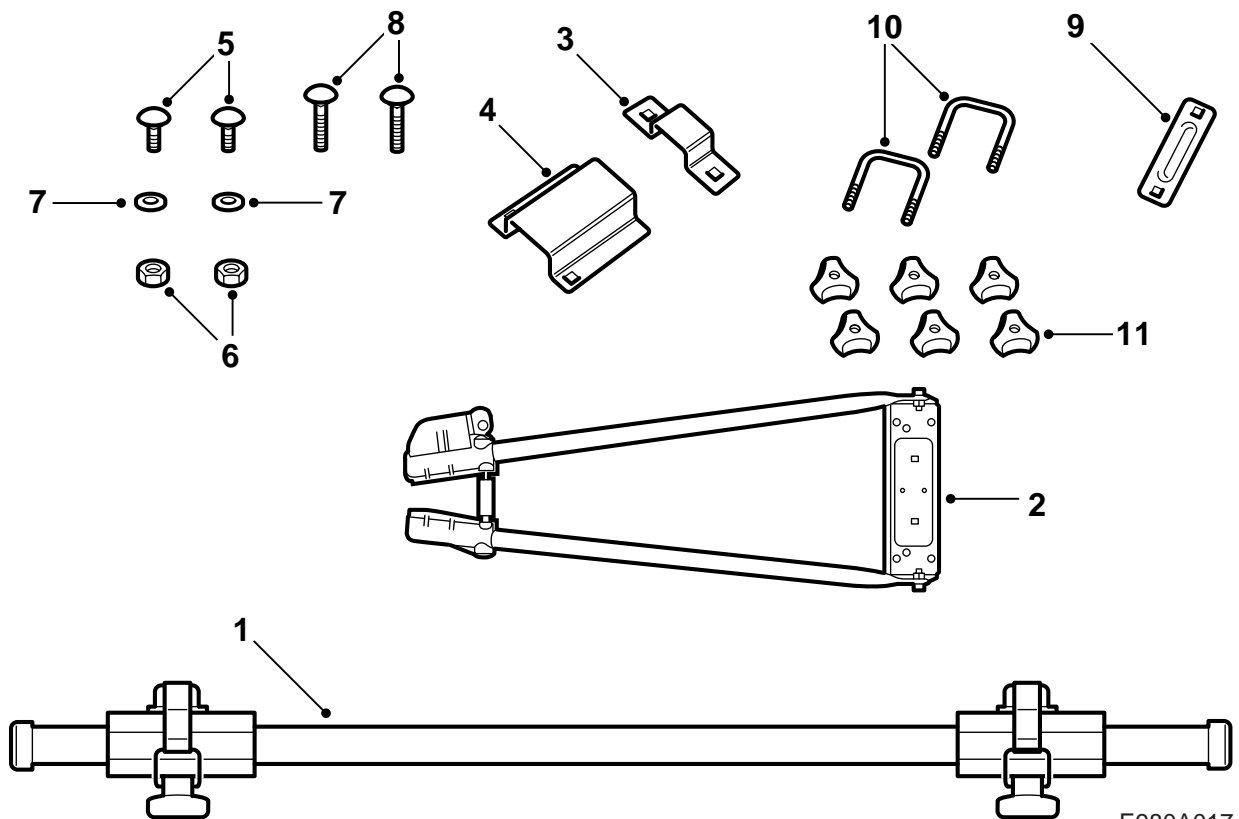

## Saab 900, Saab 9000, Saab 9-3, Saab 9-5

ที่ยึดจักรยาน

Accessories Part No.	Group	Date	Instruction Part No.	Replaces
12 798 668 400 107 793	9:89-17	Jun 02	12 798 670 (86 88 269)	86 88 269 Jun 97

E980A017

- 1 ท่อสี่เหลี่ยมพร้อมแผ่นล้อจักรยาน
- 2 ตัวหนีบ
- 3 ที่ยึด ด้านหน้า
- 4 ที่ยึด ด้านหลัง
- 5 สกรู (2 ตัว)
- 6 แป้นเกลียว (2 ตัว)
- 7 ประเก็นวงแหวน (2 ตัว)
- 8 สกรู (2 ตัว)
- 9 แผ่นยึดส่วนล่าง ด้านหลัง
- 10 สลักเกลียวรูปตัว U (2 ตัว)
- 11 แป้นเกลียวมือจับ

### การติดตั้งที่ยึดจักรยาน

- 1 ปรับแผ่นล้อที่ทอสีเหลี่ยมเพื่อให้เข้ากับจักรยาน
- 2 ใส่ทอสีเหลี่ยมที่ตัวหนีบ เพื่อให้แผ่นยึดสามารถเข้า  
ได้ถึงด้านล่างของทอสีเหลี่ยม
- 3 ขันตัวหนีบเข้ากับทอสีเหลี่ยมให้แน่น
- 4 ยกที่ยึดจักรยานบนเฟืองพาหะบนหลังคา ปรับทอสี  
เหลี่ยมเพื่อให้ยื่นออกมาเท่าๆ กันในแต่ละด้านของ  
เฟืองพาหะ
- 5 ดัดที่ยึดหลังเหนือทอสีเหลี่ยมและแผ่นยึดข้างใต้  
ใช้แป้นเกลียวของมือจับและสกรูและขันที่ยึดให้แน่น  
กับเฟืองพาหะ
- 6 ใช้สลักเกลียวตัว U และแป้นเกลียวมือจับและขันที่  
ยึดด้านหน้าเข้ากันกับเฟืองพาหะ

### การติดตั้งจักรยานเข้ากับที่ยึดจักรยาน

- 1 ชั้นที่ยึดตัวหนีบให้เข้ากับกรอบจักรยาน กรอบจักรยานที่เข้ากัน เส้นผ่าศูนย์กลางกลาง 25-50 มม. และกรอบรูปไข่ b = เส้นผ่าศูนย์กลางกลาง 25-40 มม. h = เส้นผ่าศูนย์กลางกลาง 25-80 มม.
- 2 พับตัวหนีบขึ้นและวางกรอบจักรยานเข้าที่ตัวหนีบ