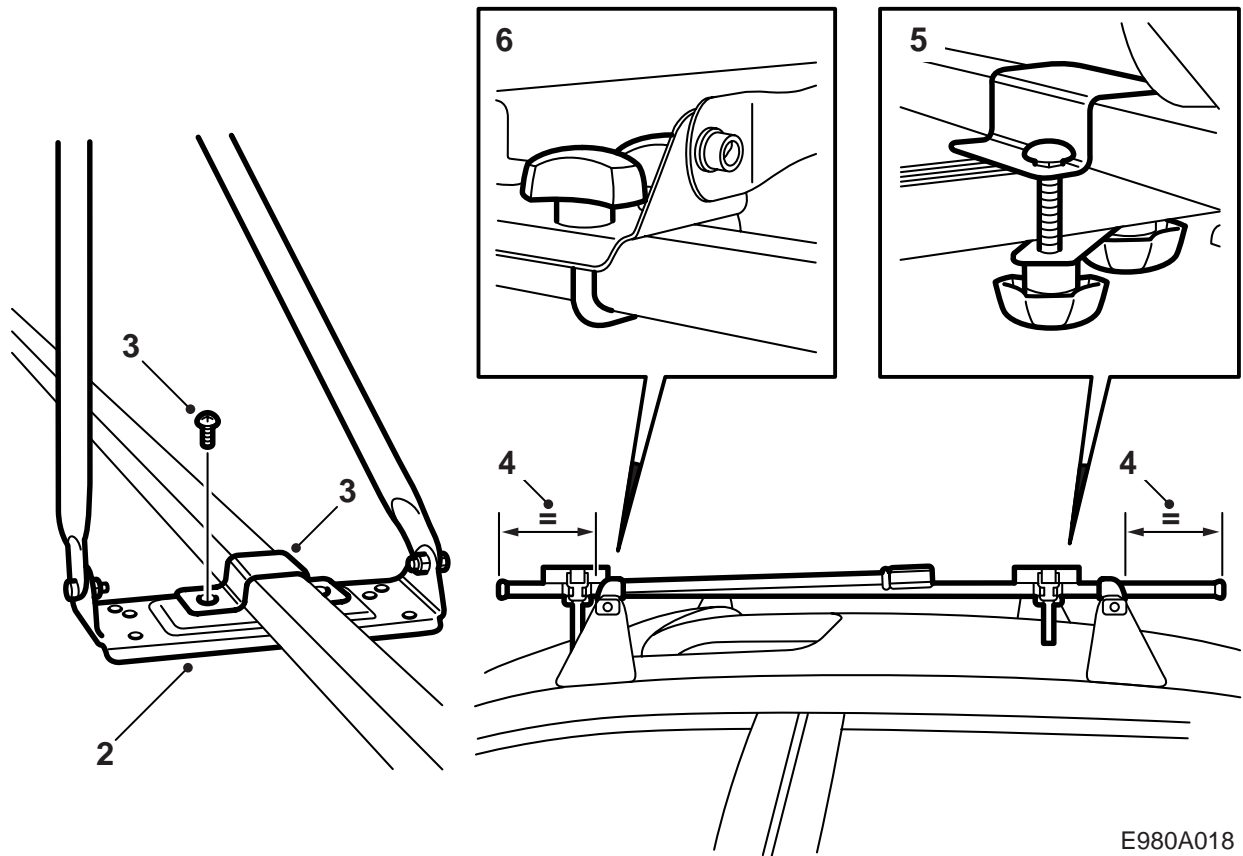

## Saab 900, Saab 9000, Saab 9-3, Saab 9-5

ที่ยึดจักรยาน

Accessories Part No.	Group	Date	Instruction Part No.	Replaces
12 798 668 400 107 793	9:89-17	Jun 02	12 798 670 (86 88 269)	86 88 269 Jun 97

E980A017

- 1 ท่อสี่เหลี่ยมพร้อมแผ่นล้อจักรยาน
- 2 ตัวหนีบ
- 3 ที่ยึด ด้านหน้า
- 4 ที่ยึด ด้านหลัง
- 5 สกรู (2 ตัว)
- 6 แป้นเกลียว (2 ตัว)
- 7 ประเก็นวงแหวน (2 ตัว)
- 8 สกรู (2 ตัว)
- 9 แผ่นยึดส่วนล่าง ด้านหลัง
- 10 สลักเกลียวรูปตัว U (2 ตัว)
- 11 แป้นเกลียวมือจับ