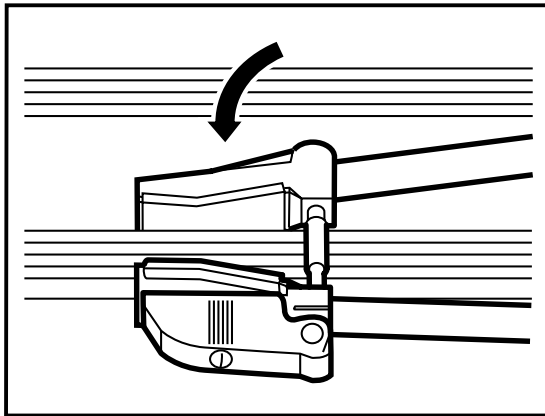

### การติดตั้งที่ยึดจักรยาน

- 1 ปรับแผ่นล้อที่ทอสีเหลี่ยมเพื่อให้เข้ากับจักรยาน
- 2 ใส่ทอสีเหลี่ยมที่ตัวหนีบ เพื่อให้แผ่นยึดสามารถเข้า  
ได้ถึงด้านล่างของทอสีเหลี่ยม
- 3 ขันตัวหนีบเข้ากับทอสีเหลี่ยมให้แน่น
- 4 ยกที่ยึดจักรยานบนเฟืองพาหะบนหลังคา ปรับทอสี  
เหลี่ยมเพื่อให้ยื่นออกมาเท่าๆ กันในแต่ละด้านของ  
เฟืองพาหะ
- 5 ดัดที่ยึดหลังเหนือทอสีเหลี่ยมและแผ่นยึดข้างใต้  
ใช้แป้นเกลียวของมือจับและสกรูและขันที่ยึดให้แน่น  
กับเฟืองพาหะ
- 6 ใช้สลักเกลียวตัว U และแป้นเกลียวมือจับและขันที่  
ยึดด้านหน้าเข้ากันกับเฟืองพาหะ

### การติดตั้งจักรยานเข้ากับที่ยึดจักรยาน

- 1 ชั้นที่ยึดตัวหนีบให้เข้ากับกรอบจักรยาน กรอบจักรยานที่เข้ากัน เส้นผ่าศูนย์กลางกลาง 25-50 มม. และกรอบรูปไข่ b = เส้นผ่าศูนย์กลางกลาง 25-40 มม. h = เส้นผ่าศูนย์กลางกลาง 25-80 มม.
- 2 พับตัวหนีบขึ้นและวางกรอบจักรยานเข้าที่ตัวหนีบ

### หมายเหตุ

ตรวจสอบว่าเป็นมุม 90 องศาระหว่างโครงจักรยานและแขนยึด

- 3 ชั้นกรอบจักรยานที่มีมือจับให้แน่น ชั้นเข้าจนประเก็นแหวนทรงกลมข้างมือจับแบนราบลง
- 4 พับมือจับขึ้นและล็อกให้แน่นด้วยการหมุนบิดสลักเกลียวไปที่ตำแหน่งแนวนอน