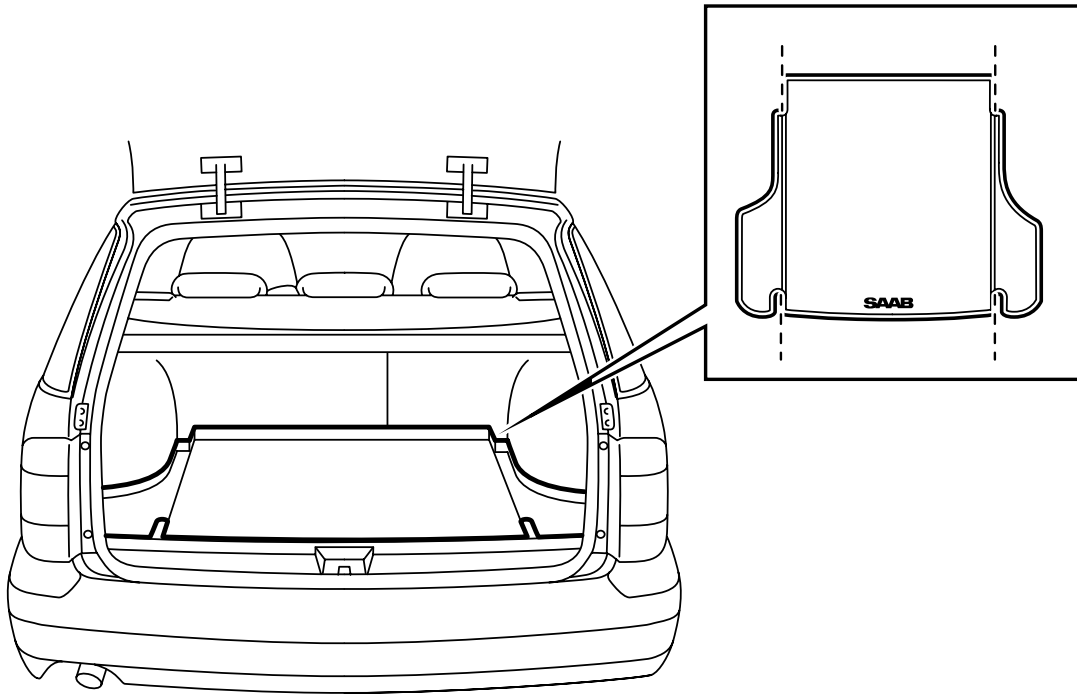

**MONTERINGSANVISNING · INSTALLATION INSTRUCTIONS
MONTAGEANLEITUNG · INSTRUCTIONS DE MONTAGE**

Saab 9-5 5D

พรมห้องเก็บสัมภาระ

Accessories Part No.	Group	Date	Instruction Part No.	Replaces
32 000 509	8:52-17	Dec 06	50 27 321	50 27 321 Sep 06

E980A088

E980A089

- 1 วางพรมในห้องเก็บสัมภาระ
- 2 พรมจะมีช่องออกอยู่สี่ช่องที่จะทำให้สามารถใช้ส่วน
ด้านหน้าและด้านหลังของรางยึดในพื้นที่ห้องเก็บ
สัมภาระ ถ้าต้องใช้รางยึดทั้งหมด จะต้องตัดส่วน
ด้านนอกของพรมออก ดูรูป