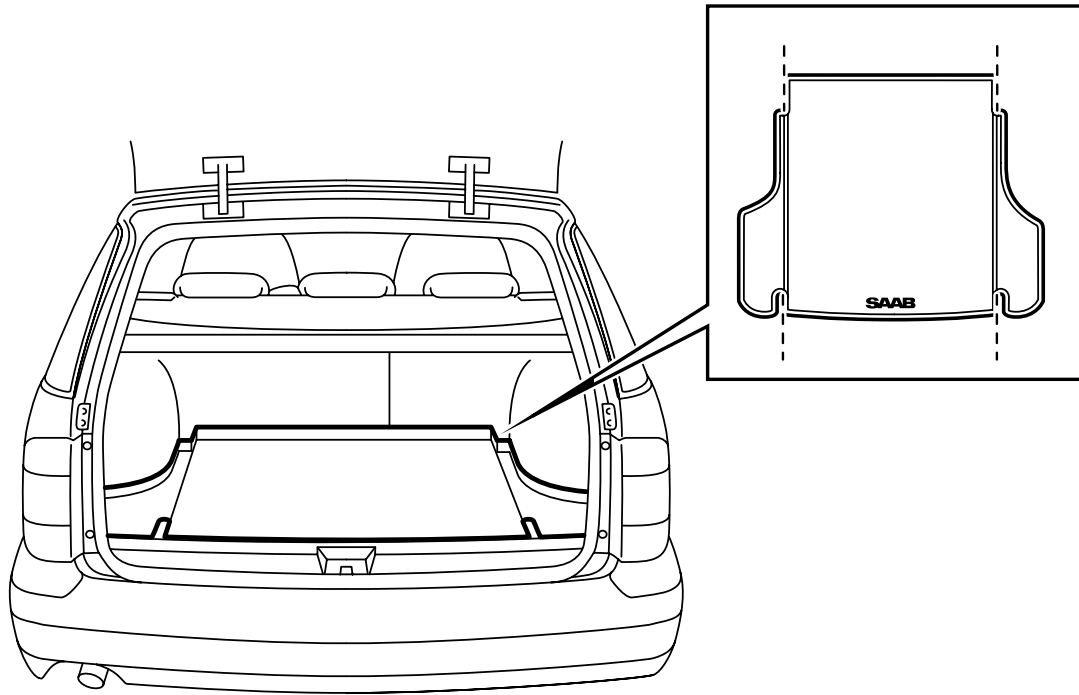

**MONTERINGSANVISNING · INSTALLATION INSTRUCTIONS
MONTAGEANLEITUNG · INSTRUCTIONS DE MONTAGE**

Saab 9-5 5D

พรมห้องเก็บสัมภาระ

Accessories Part No.	Group	Date	Instruction Part No.	Replaces
32 000 509	8:52-17	Dec 06	50 27 321	50 27 321 Sep 06

E980A088

E980A089

- 1 วางพรมในห้องเก็บสัมภาระ
- 2 พรมจะมีช่องออกอยู่สี่ช่องที่จะทำให้สามารถใช้ส่วน
ด้านหน้าและด้านหลังของรางยึดในพื้นที่ห้องเก็บ
สัมภาระ ถ้าต้องใช้รางยึดทั้งหมด จะต้องตัดส่วน
ด้านนอกของพรมออก ดูรูป