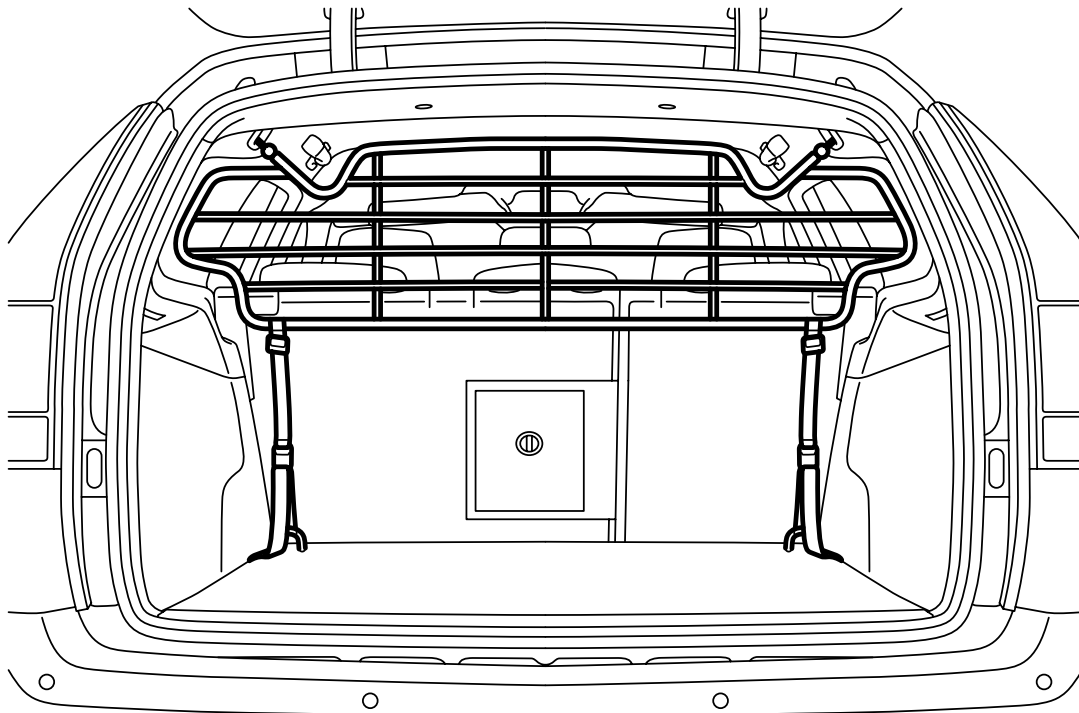

**MONTERINGSANVISNING · INSTALLATION INSTRUCTIONS
MONTAGEANLEITUNG · INSTRUCTIONS DE MONTAGE**

Saab 9-3 (9440) 5D

ลูกกรงสัมภาระ

Accessories Part No.	Group	Date	Instruction Part No.	Replaces
32 025 547	9:88-20	Feb 05	32 025 542	

F980A365

F980A366

⚠ คำเตือน

ท่านจะต้องผูกมัดสัมภาระในช่องเก็บสัมภาระอย่างแน่นหนาแม้ว่าลูกกรงสัมภาระจะติดตั้งอยู่อย่างถูกต้อง ลูกกรงมีหน้าที่เพียงอย่าเตี๋ยวคือป้องกันไม่ให้วัตถุที่เบา เหวี่ยงไปข้างหน้าในห้องโดยสารเมื่อมีการเบรกรอย่างรุนแรงหรือเมื่อเกิดการชน