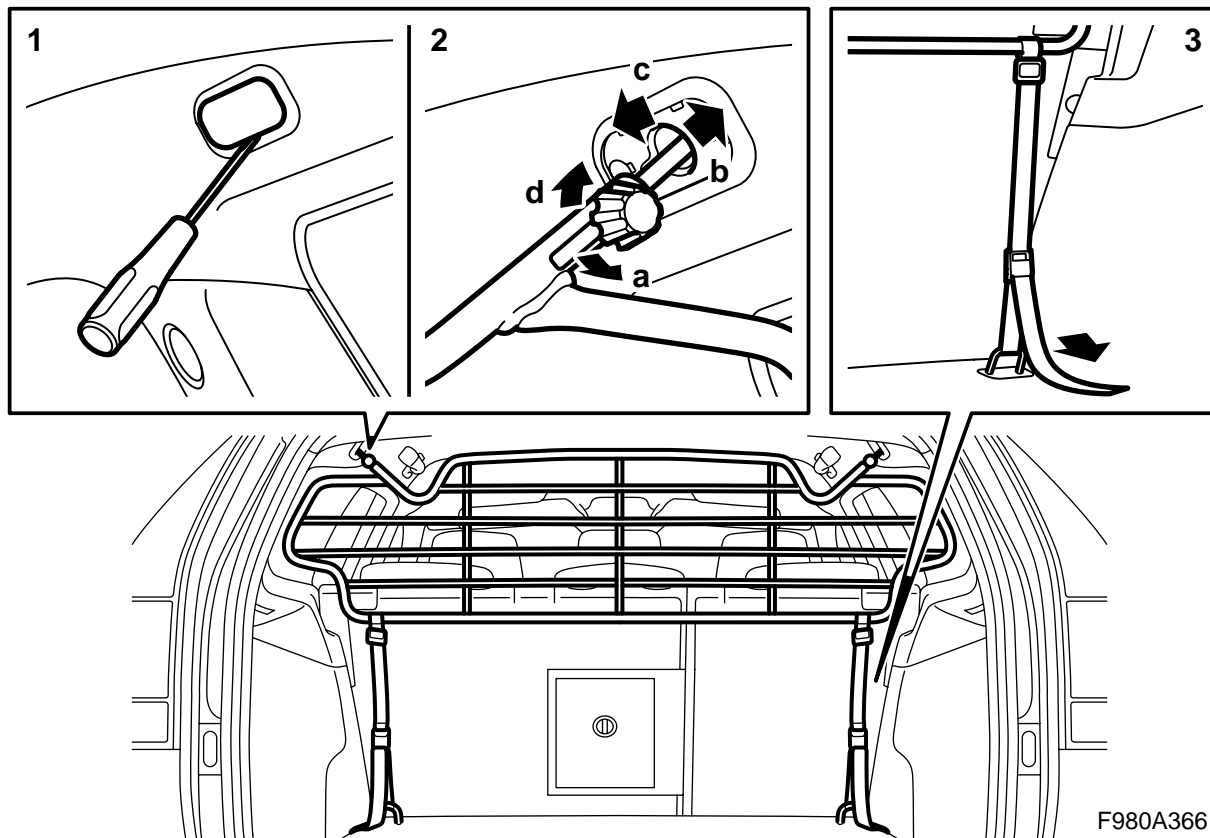

**MONTERINGSANVISNING · INSTALLATION INSTRUCTIONS
MONTAGEANLEITUNG · INSTRUCTIONS DE MONTAGE**

Saab 9-3 (9440) 5D

ลูกกรงสัมภาระ

Accessories Part No.	Group	Date	Instruction Part No.	Replaces
32 025 547	9:88-20	Feb 05	32 025 542	

F980A365

F980A366

⚠ คำเตือน

ท่านจะต้องผูกมัดสัมภาระในช่องเก็บสัมภาระอย่างแน่นหนาแม้ว่าลูกกรงสัมภาระจะติดตั้งอยู่อย่างถูกต้อง ลูกกรงมีหน้าที่เพียงอย่าเตี๋ยวคือป้องกันไม่ให้วัตถุที่เบา เหวี่ยงไปข้างหน้าในห้องโดยสารเมื่อมีการเบรกรอย่างรุนแรงหรือเมื่อเกิดการชน