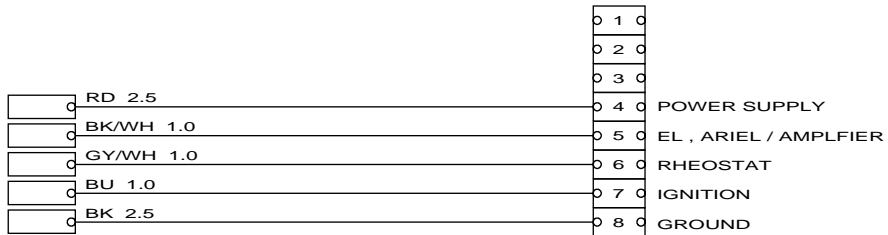

A-CONNECTOR

D930A060

ส่วนเชื่อมต่อ, แหล่งจ่ายไฟฟ้า

ขา 4 = การป้อนกระแส 12 โวลต์

ขา 5 = เสออากาศเครื่องยนต์

ขา 6 = แผงไฟส่องสว่าง

ขา 7 = Trig 12 โวลต์

ขา 8 = สายดิน