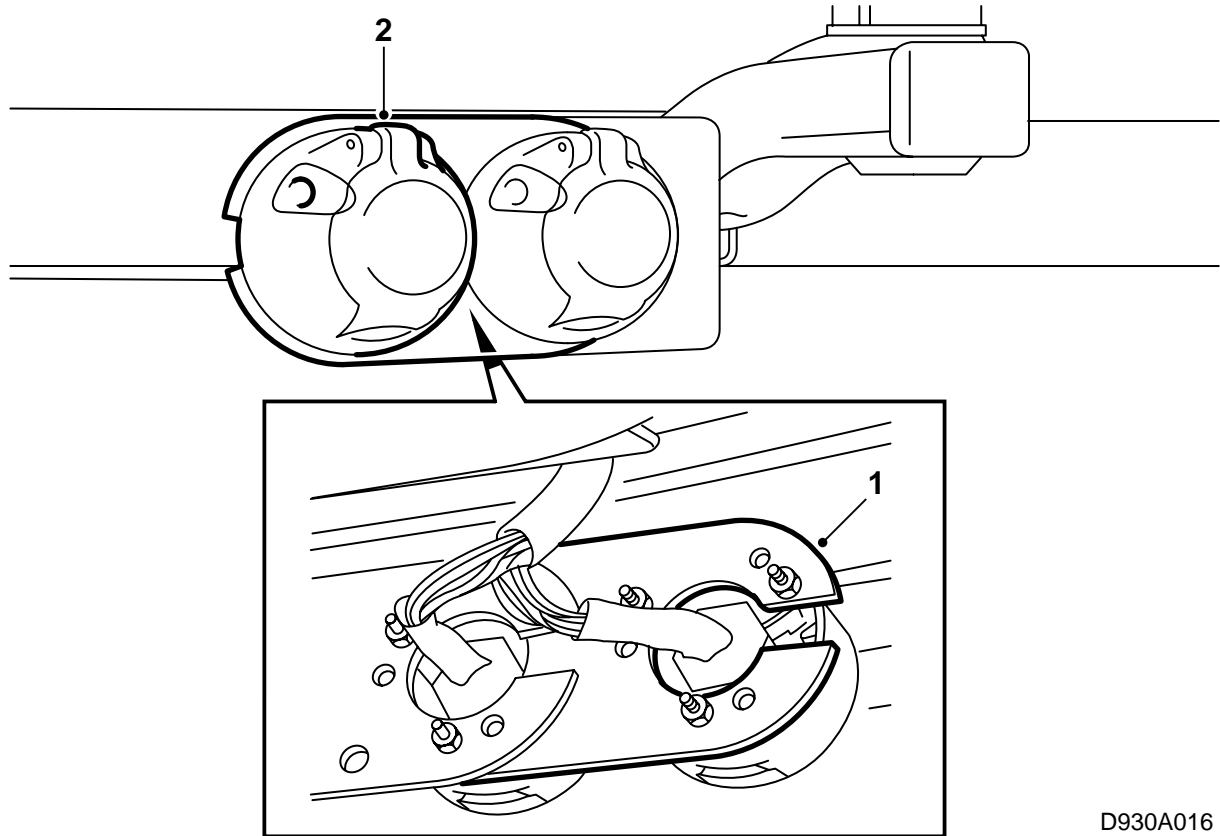

**MONTERINGSANVISNING · INSTALLATION INSTRUCTIONS
MONTAGEANLEITUNG · INSTRUCTIONS DE MONTAGE**

Saab 900 M94-98, Saab 9-3

แผ่นยึดข้อต่อสายแบบ 7+7 ขา, ชุดเพิ่มขอเกี่ยว, ยึดตาย, หมายเลขชุด 400 108 304

Accessories Part No.	Group	Date	Instruction Part No.	Replaces
400 106 050	9:86-01	Feb 98	47 23 839	

D930A015

D930A016

- 1 ติดแผ่นยึดขั้วต่อสายโดยให้ขั้วไฟออกของสายไฟ
มัดรวมเอียงลงล่างระหว่างขั้วต่อสายด้านขวา กับ
แผ่นยึดขั้วต่อสายของขอพ่วงลาก จะต้องติดขั้วต่อ
สายโดยให้ฝาเปิดขึ้นด้านบน
- 2 ติดขั้วต่อสายด้านซ้าย