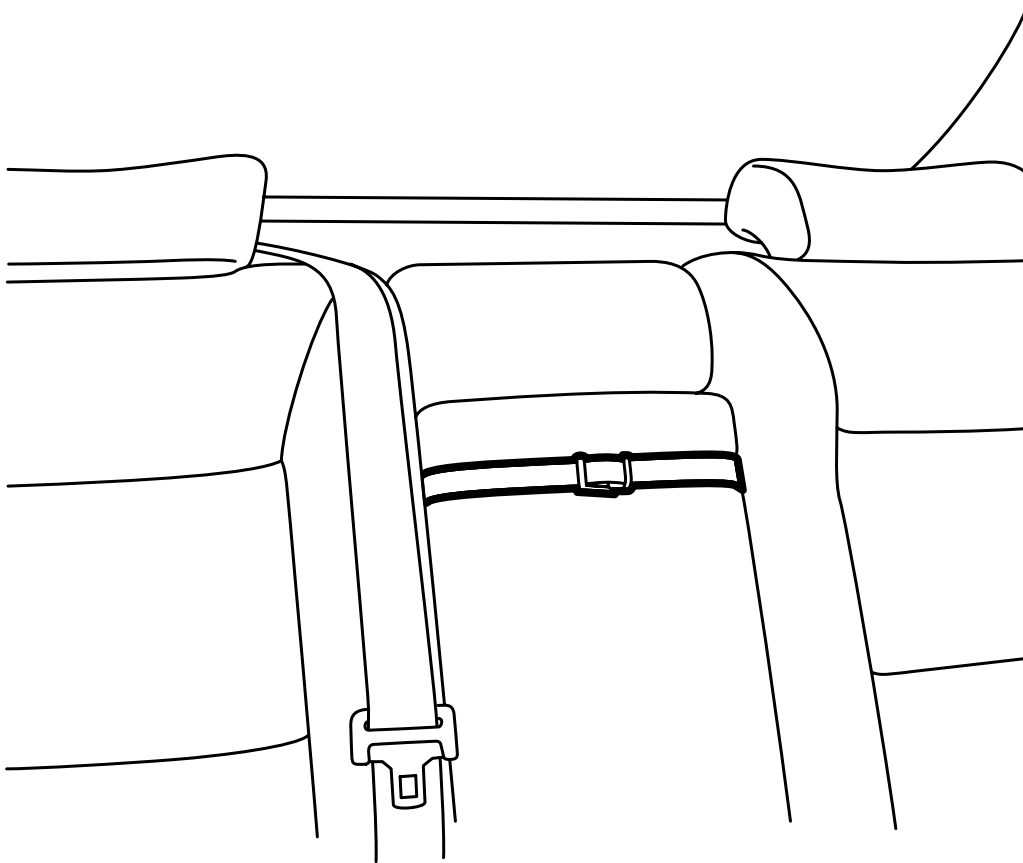

**SAAB****MONTERINGSANVISNING · INSTALLATION INSTRUCTIONS
MONTAGEANLEITUNG · INSTRUCTIONS DE MONTAGE****รถยนต์ Saab 900 3D/5D M94-, Saab 9-3 3D/5D, Saab 9-5 4D**

สายรัดนิรภัย, พนักแขนที่นั่งกลาง

Accessories Part No.	Group	Date	Instruction Part No.	Replaces
400 108 262	9:88-7	Aug 99	50 27 453	50 27 453 Apr 97

E852A009

อ่านวิธีการใช้ทั้งหมดโดยละเอียดก่อนใช้

⚠ คำเตือน

ในการติดตั้งของเก้าอี้เด็กกลับหลังหัน เช่น Saab Child Seat ที่ที่นั่งกลางของเบาะหลังใน Saab 900 M94- 3D/5D, Saab 9-3 3D/5D และ Saab 9-5 4D พนักแขนที่นั่งกลางจะต้องล็อกแน่นกับสายรัดนี้ มิฉะนั้น อาจเสี่ยงต่อการที่พนักแขนกลางหล่นลงในกรณีการชนจากทางด้านหน้า

- 1 พนักแขนกลางและช่องสอดสก็อตกามาข้างหน้า
- 2 สอดสายรัดรอบๆ ฝาสอดสก็อต และพับกลับที่เดิม ดูให้ล็อกติดเรียบร้อย
- 3 พับพนักแขนกลางกลับที่เดิม
- 4 ยึดพนักแขนกลางด้วยสายรัดนิรภัยให้แน่นเหนือสายรัดของพนักแขนกลางกลาง
อย่าดึงแน่นจนพนักแขนกลางเสียรูป