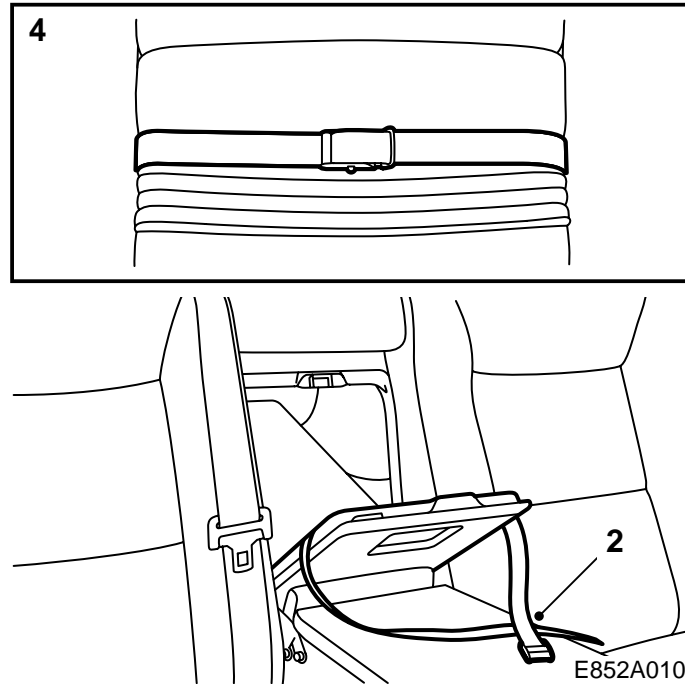

**SAAB****MONTERINGSANVISNING · INSTALLATION INSTRUCTIONS
MONTAGEANLEITUNG · INSTRUCTIONS DE MONTAGE****รถยนต์ Saab 900 3D/5D M94-, Saab 9-3 3D/5D, Saab 9-5 4D**

สายรัดนิรภัย, พนักแขนที่นั่งกลาง

Accessories Part No.	Group	Date	Instruction Part No.	Replaces
400 108 262	9:88-7	Aug 99	50 27 453	50 27 453 Apr 97

E852A009

อ่านวิธีการใช้ทั้งหมดโดยละเอียดก่อนใช้

⚠ คำเตือน

ในการติดตั้งของเก้าอี้เด็กกลับหลังหัน เช่น Saab Child Seat ที่ที่นั่งกลางของเบาะหลังใน Saab 900 M94- 3D/5D, Saab 9-3 3D/5D และ Saab 9-5 4D พนักแขนที่นั่งกลางจะต้องล็อกแน่นกับสายรัดนี้ มิฉะนั้น อาจเสี่ยงต่อการที่พนักแขนกลางหล่นลงในกรณีการชนจากทางด้านหน้า

- 1 พนักแขนกลางและช่องสอดสก็อตกามาข้างหน้า
- 2 สอดสายรัดรอบๆ ฝาสอดสก็อต และพับกลับที่เดิม ดูให้ล็อกติดเรียบร้อย
- 3 พับพนักแขนกลางกลับที่เดิม
- 4 ยึดพนักแขนกลางด้วยสายรัดนิรภัยให้แน่นเหนือสายรัดของพนักแขนกลางกลาง
อย่าดึงแน่นจนพนักแขนกลางเสียรูป