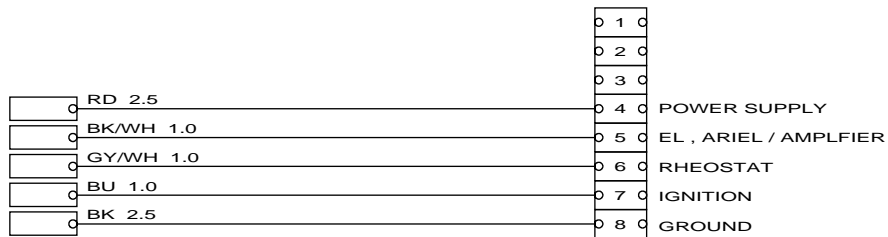

A-CONNECTOR

D930A060

连接零件 · 电源

接脚4=电压12伏

接脚5=电动天线

接脚6=照明灯变阻器

接脚7=激发12伏

接脚8=接地