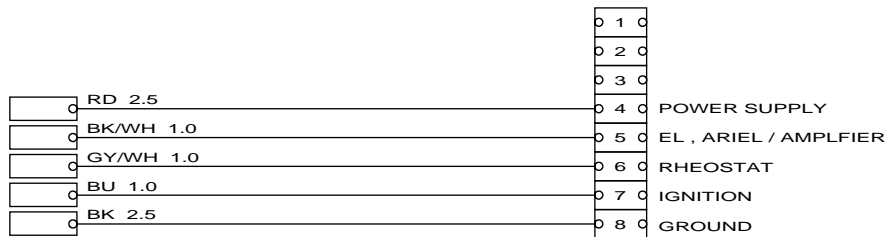

A-CONNECTOR

D930A060

連接零件，電源

接腳 4 = 電壓 12 伏

接腳 5 = 電動天線

接腳 6 = 刻度盤照明燈

接腳 7 = 激發 12 伏

接腳 8 = 接地