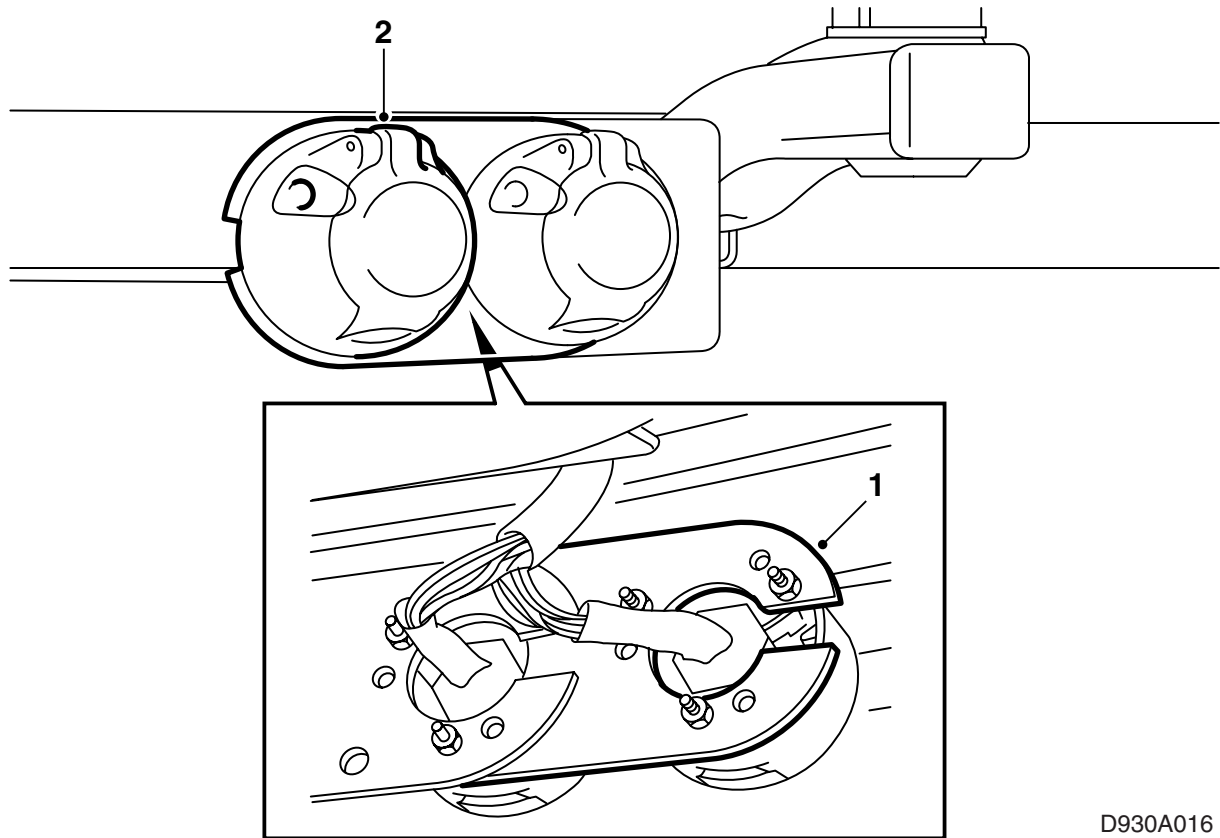

**MONTERINGSANVISNING · INSTALLATION INSTRUCTIONS  
MONTAGEANLEITUNG · INSTRUCTIONS DE MONTAGE**

**Saab 900 M94-98 , Saab 9-3**

接頭固定板 7+7 接腳，固定式拖車鉤附件，套件號 400 108 304

Accessories Part No.	Group	Date	Instruction Part No.	Replaces
400 106 050	9:86-01	Feb 98	47 23 839	

D930A015

D930A016

- 1 安裝接頭固定板，使線束的缺口朝斜下方，介於右插頭和拖車鉤接頭固定板之間。接頭的安裝方式，應該使得蓋子朝上打開。
- 2 安裝左接頭。