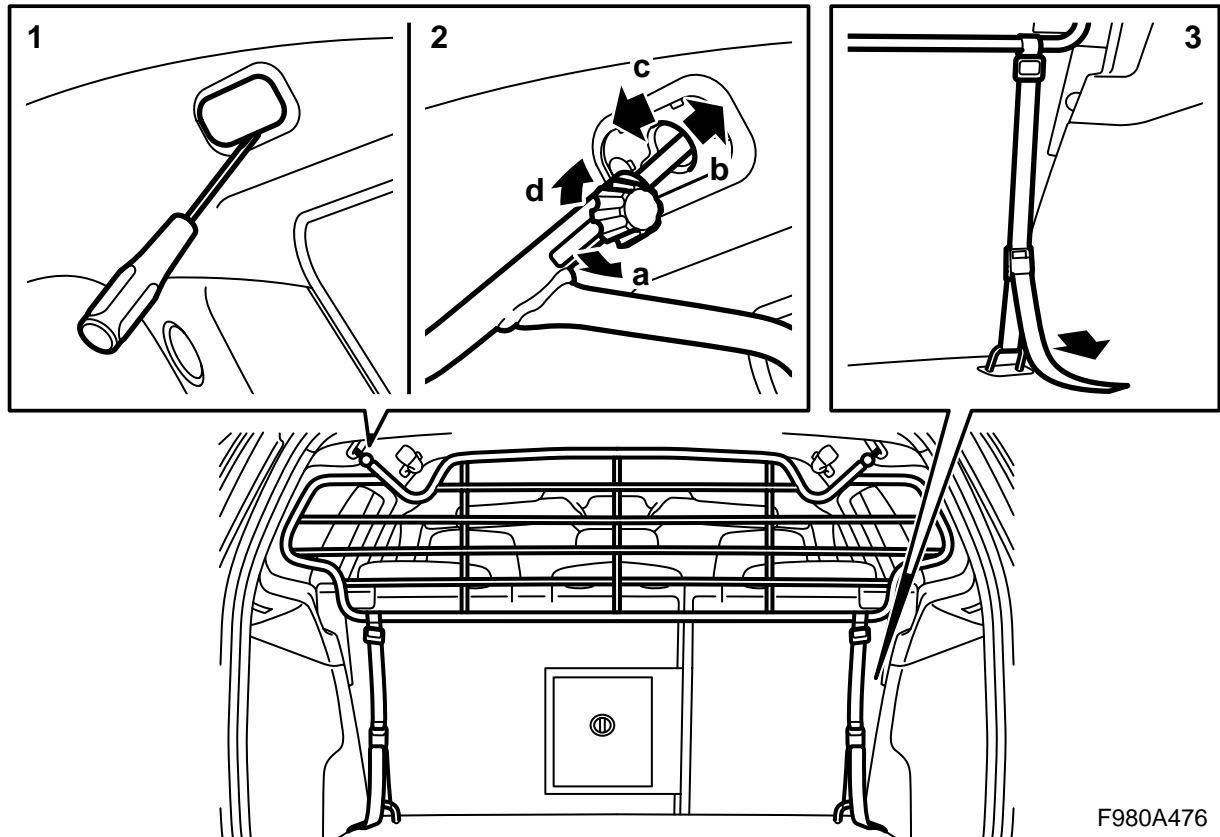

**MONTERINGSANVISNING · INSTALLATION INSTRUCTIONS  
MONTAGEANLEITUNG · INSTRUCTIONS DE MONTAGE**

## Kuormasäleikkö

Accessories Part No.	Date	Instruction Part No.	Replaces
<b>32 025 882</b>	<b>Jun 06</b>	<b>32 025 884</b>	

F980A475

**⚠ VAROITUS**

Kuorma pitää kiinnittää kuormatilassa kunnolla, vaikka kuormasäleikkö on oikein asennettu. Säleikön ainoana tehtävänä on estää **kevyiden** esineiden sinkoutuminen ympäriinsä matkustamossa voimakkaan jarrutuksen tai mahdollisen törmäyksen yhteydessä.