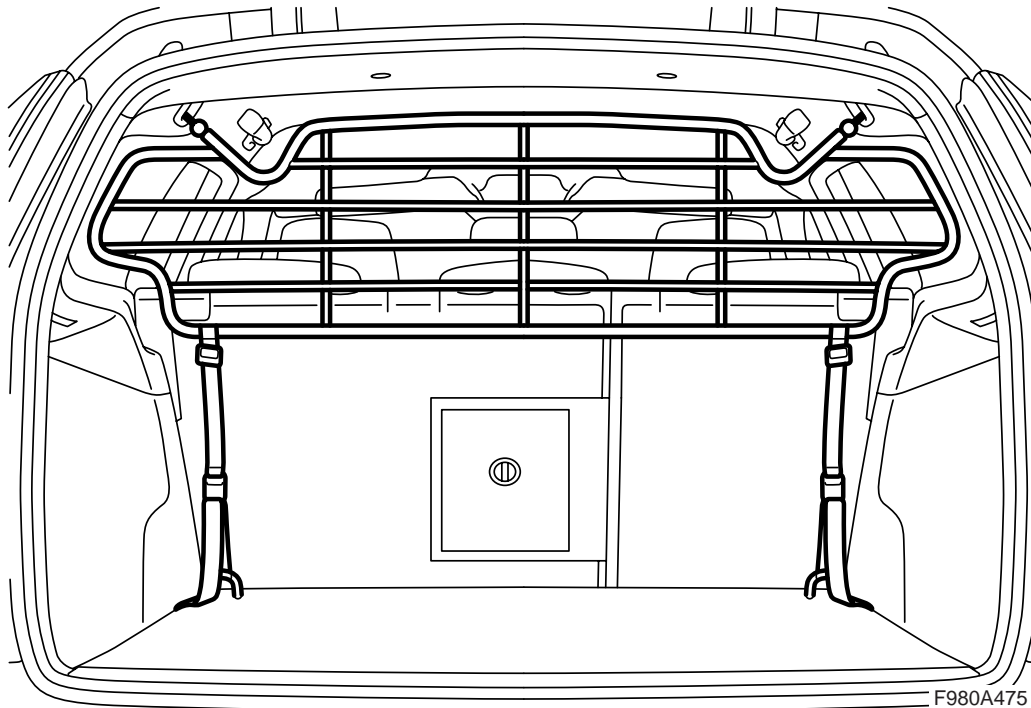

**MONTERINGSANVISNING · INSTALLATION INSTRUCTIONS  
MONTAGEANLEITUNG · INSTRUCTIONS DE MONTAGE**

## Kuormasäleikkö

Accessories Part No.	Date	Instruction Part No.	Replaces
<b>32 025 882</b>	<b>Jun 06</b>	<b>32 025 884</b>	

F980A475

**⚠ VAROITUS**

Kuorma pitää kiinnittää kuormatilassa kunnolla, vaikka kuormasäleikkö on oikein asennettu. Säleikön ainoana tehtävänä on estää **kevyiden** esineiden sinkoutuminen ympäriinsä matkustamossa voimakkaan jarrutuksen tai mahdollisen törmäyksen yhteydessä.