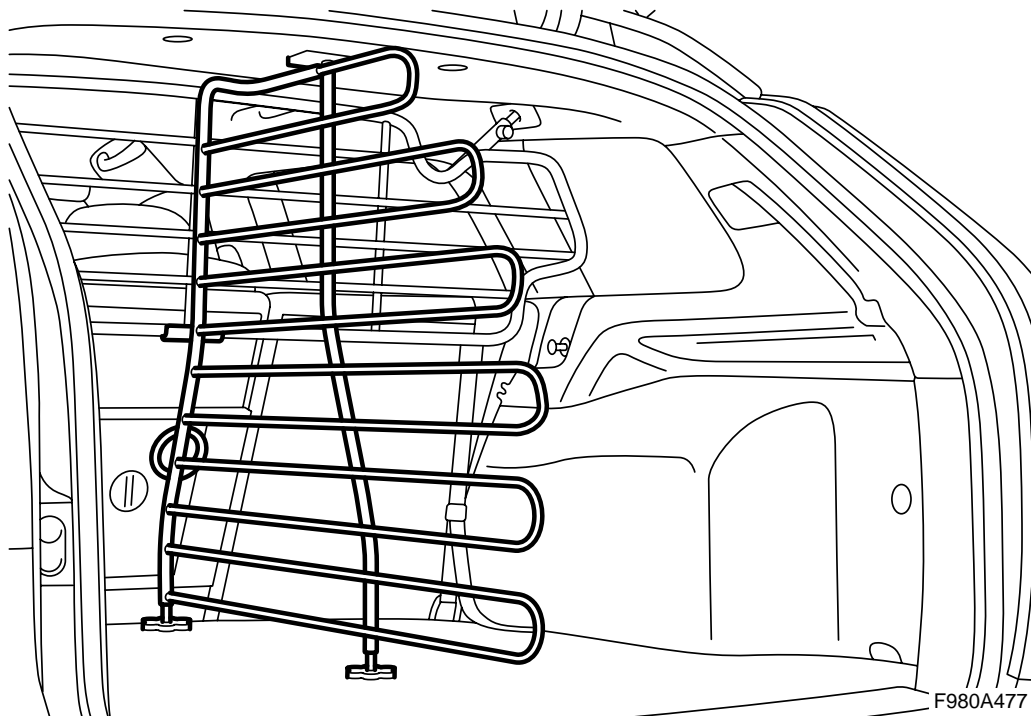

**MONTERINGSANVISNING · INSTALLATION INSTRUCTIONS
MONTAGEANLEITUNG · INSTRUCTIONS DE MONTAGE**

Kuormatilanjakaja

Accessories Part No.	Date	Instruction Part No.	Replaces
32 025 883	Jun 06	32 025 885