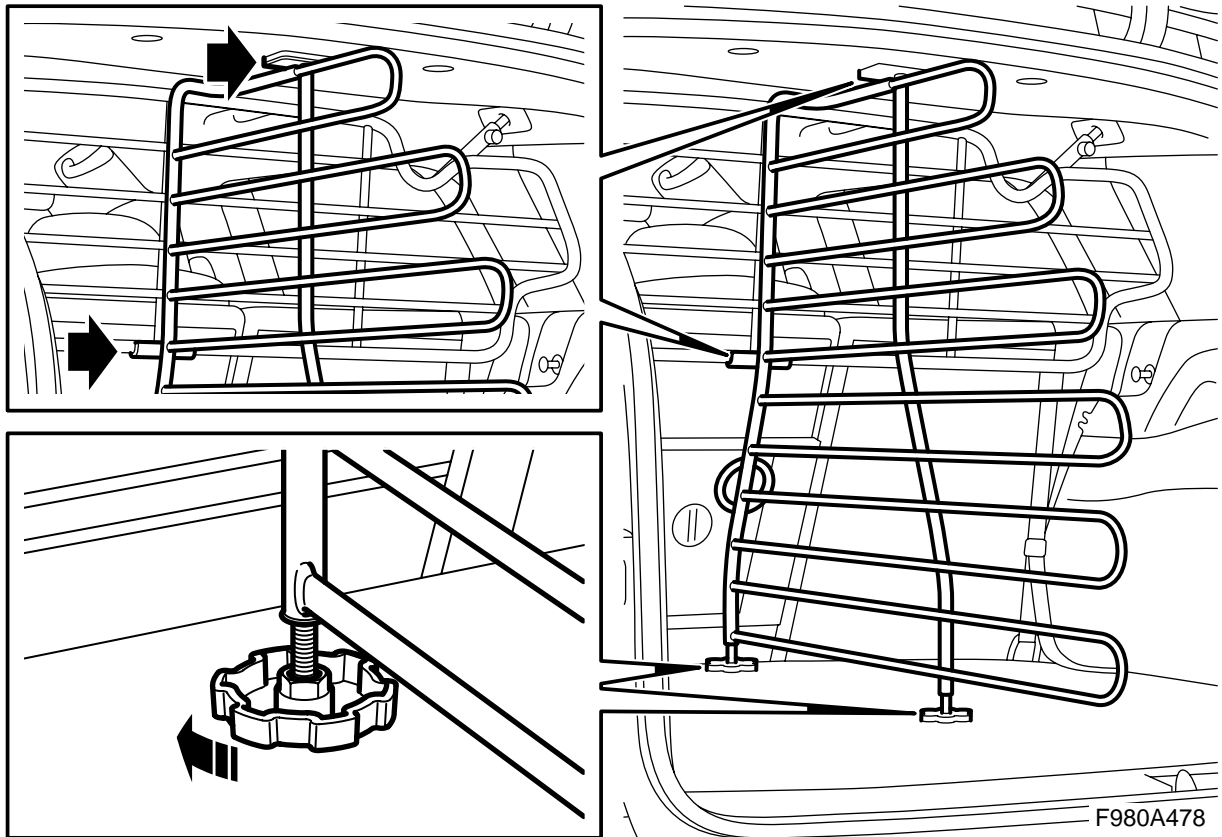

**MONTERINGSANVISNING · INSTALLATION INSTRUCTIONS
MONTAGEANLEITUNG · INSTRUCTIONS DE MONTAGE**

Kuormatilanjakaja

Accessories Part No.	Date	Instruction Part No.	Replaces
32 025 883	Jun 06	32 025 885	

⚠ VAROITUS

Kuormasäleikön pitää olla asennettuna, koska kuormatilanjakaja käyttää sitä kiinnityskohtana.

Kiristä kuormatilanjakaja kunnolla kiinni ruuvaamalla jalkalevyt lujasti kuormatilan lattiaan.