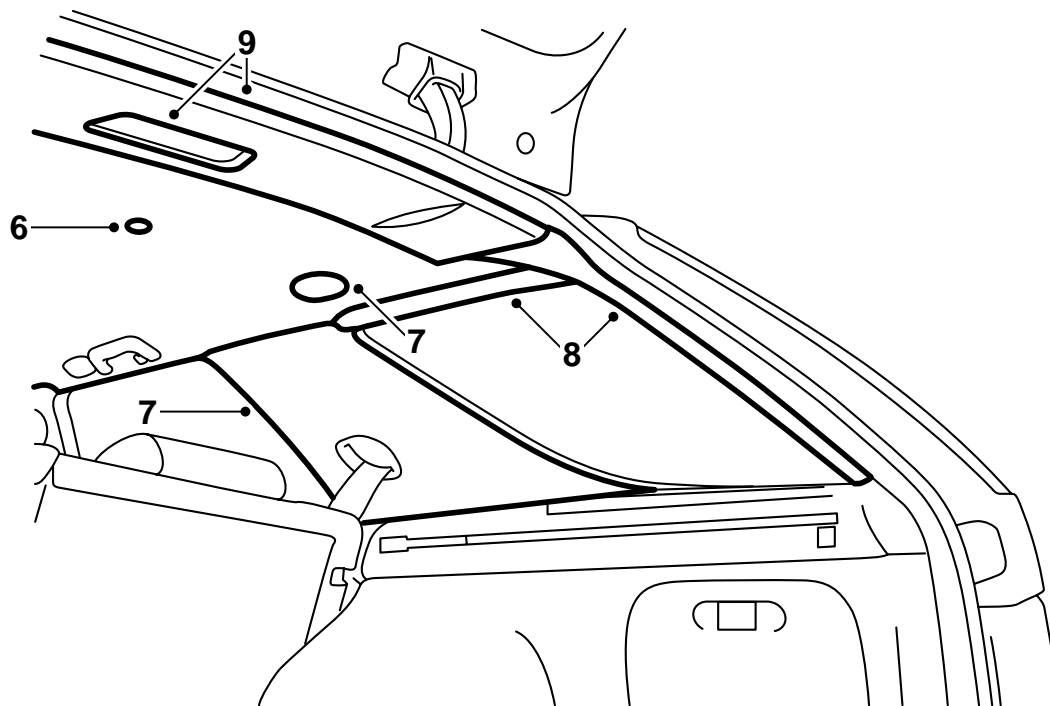

SAAB

**MONTERINGSANVISNING · INSTALLATION INSTRUCTIONS
MONTAGEANLEITUNG · INSTALLATIONS DE MONTAGE**

Saab 9-5 5D

Antennivahvistin, 1-kanavainen

Accessories Part No.	Group	Date	Instruction Part No.	Replaces
400 111 001	9:36-14	Jul 98	50 39 623	

E930A050

- 1 Antennivahvistin
- 2 Mutteri (2 kpl)

E930A051

- 1 Irrota taempi kattosuojaus ja irrota valaistuksen liitännät.
- 2 Irrota D-pilarien verhoilut ja kattosuojaus taempien sivuikkunoiden päältä.
- 3 Irrota kattoverhoilun kiinnikkeet taempien sivuikkunoiden päältä ja irrota molempien C-pilareiden verhoilut yläreunasta.
- 4 Irrota kaksi kiinnitintä katosta ja taivuta sisäkattoa varovasti alas.
- 5 Kytke johtimet antennivahvistimeen ja asenna se oikean takasivuikkunan yläpuolelle.