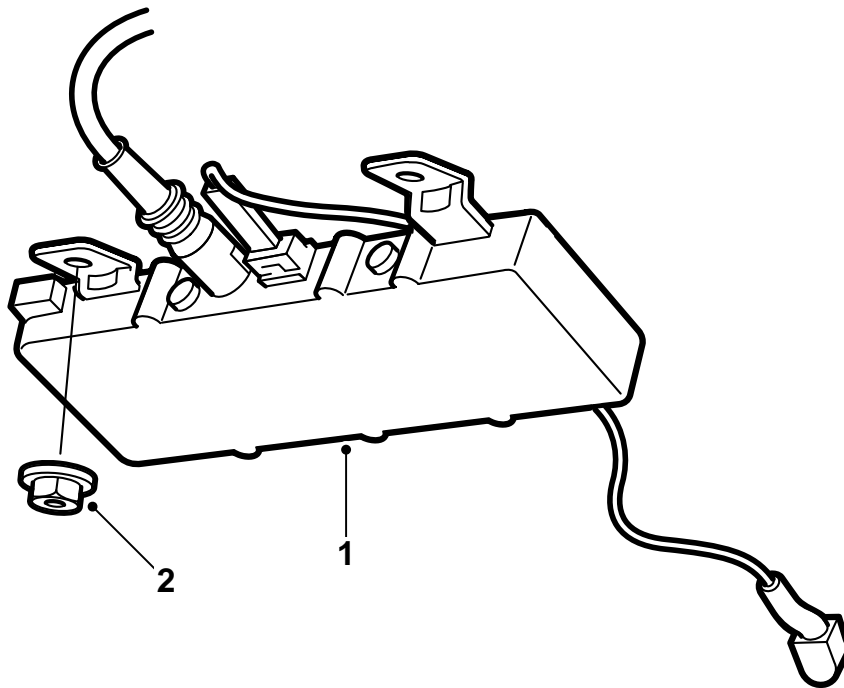

SAAB

**MONTERINGSANVISNING · INSTALLATION INSTRUCTIONS
MONTAGEANLEITUNG · INSTALLATIONS DE MONTAGE**

Saab 9-5 5D

Antennivahvistin, 1-kanavainen

Accessories Part No.	Group	Date	Instruction Part No.	Replaces
400 111 001	9:36-14	Jul 98	50 39 623	

E930A050

- 1 Antennivahvistin
- 2 Mutteri (2 kpl)

E930A051

- 1 Irrota taempi kattosuojaus ja irrota valaistuksen liitännät.
- 2 Irrota D-pilarien verhoilut ja kattosuojaus taempien sivuikkunoiden päältä.
- 3 Irrota kattoverhoilun kiinnikkeet taempien sivuikkunoiden päältä ja irrota molempien C-pilareiden verhoilut yläreunasta.
- 4 Irrota kaksi kiinnitintä katosta ja taivuta sisäkattoa varovasti alas.
- 5 Kytke johtimet antennivahvistimeen ja asenna se oikean takasivuikkunan yläpuolelle.