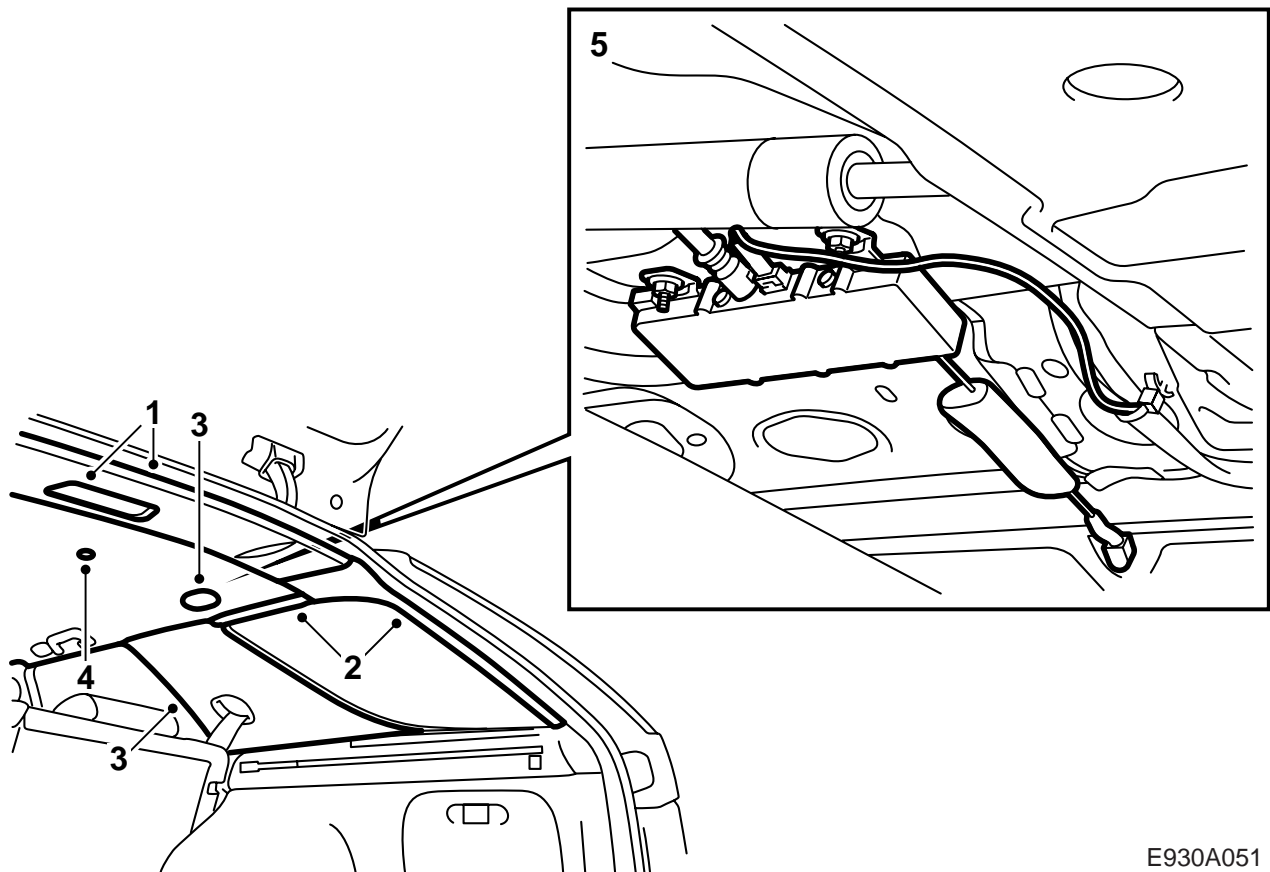

SAAB

**MONTERINGSANVISNING · INSTALLATION INSTRUCTIONS
MONTAGEANLEITUNG · INSTALLATIONS DE MONTAGE**

Saab 9-5 5D

Antennivahvistin, 1-kanavainen

Accessories Part No.	Group	Date	Instruction Part No.	Replaces
400 111 001	9:36-14	Jul 98	50 39 623	

E930A050

- 1 Antennivahvistin
- 2 Mutteri (2 kpl)

E930A051

- 1 Irrota taempi kattosuojaus ja irrota valaistuksen liitännät.
- 2 Irrota D-pilarien verhoilut ja kattosuojaus taempien sivuikkunoiden päältä.
- 3 Irrota kattoverhoilun kiinnikkeet taempien sivuikkunoiden päältä ja irrota molempien C-pilareiden verhoilut yläreunasta.
- 4 Irrota kaksi kiinnitintä katosta ja taivuta sisäkattoa varovasti alas.
- 5 Kytke johtimet antennivahvistimeen ja asenna se oikean takasivuikkunan yläpuolelle.