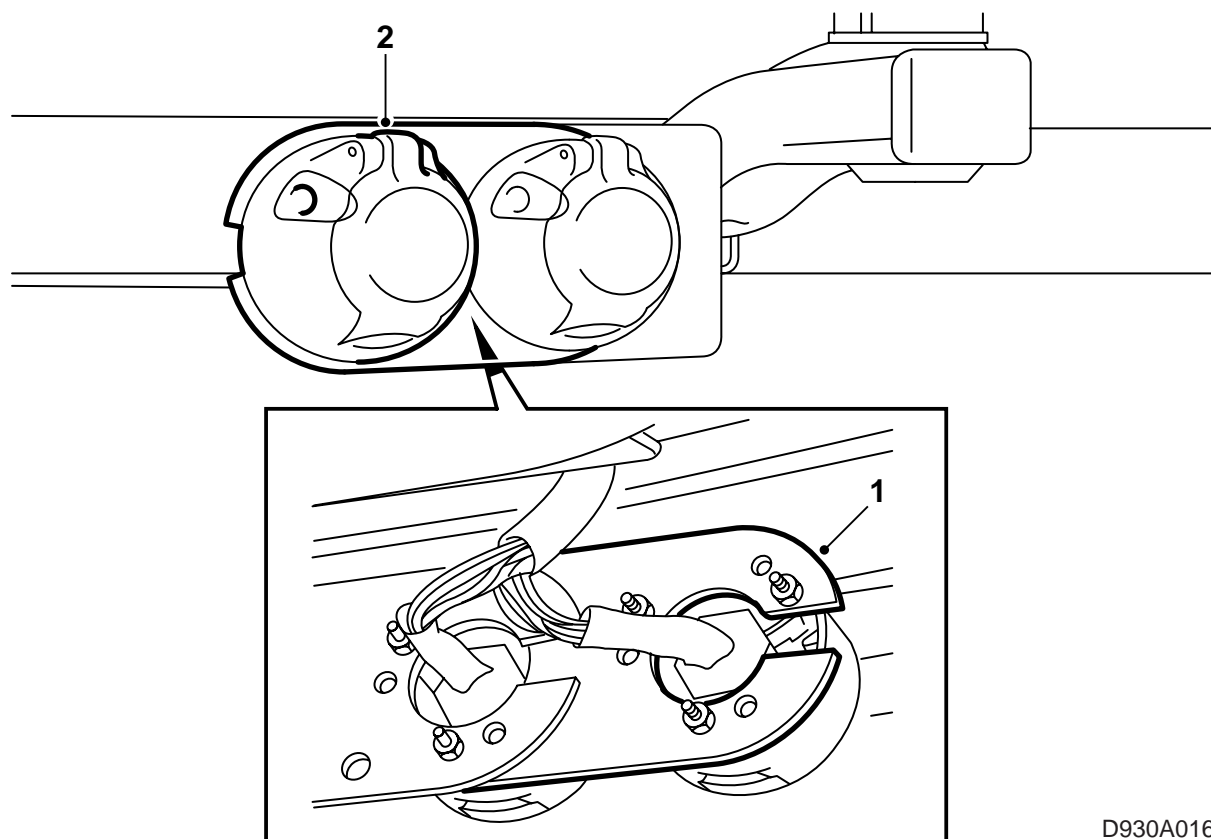

**MONTERINGSANVISNING · INSTALLATION INSTRUCTIONS
MONTAGEANLEITUNG · INSTRUCTIONS DE MONTAGE**

Saab 900 M94-98, Saab 9-3

Plaque porte-fiche 7+7, supplément dispositif d'attelage jeu numéro 400 108 304

Accessories Part No.	Group	Date	Instruction Part No.	Replaces
400 106 050	9:86-01	Feb 98	47 23 839	

D930A015

D930A016

- 1 Monter la plaque (ouverture orientée de biais vers le bas) entre le connecteur gauche et la plaque porte-fiche du dispositif d'attelage. Monter le connecteur de sorte que la trappe s'ouvre vers le haut.
- 2 Monter le connecteur gauche.