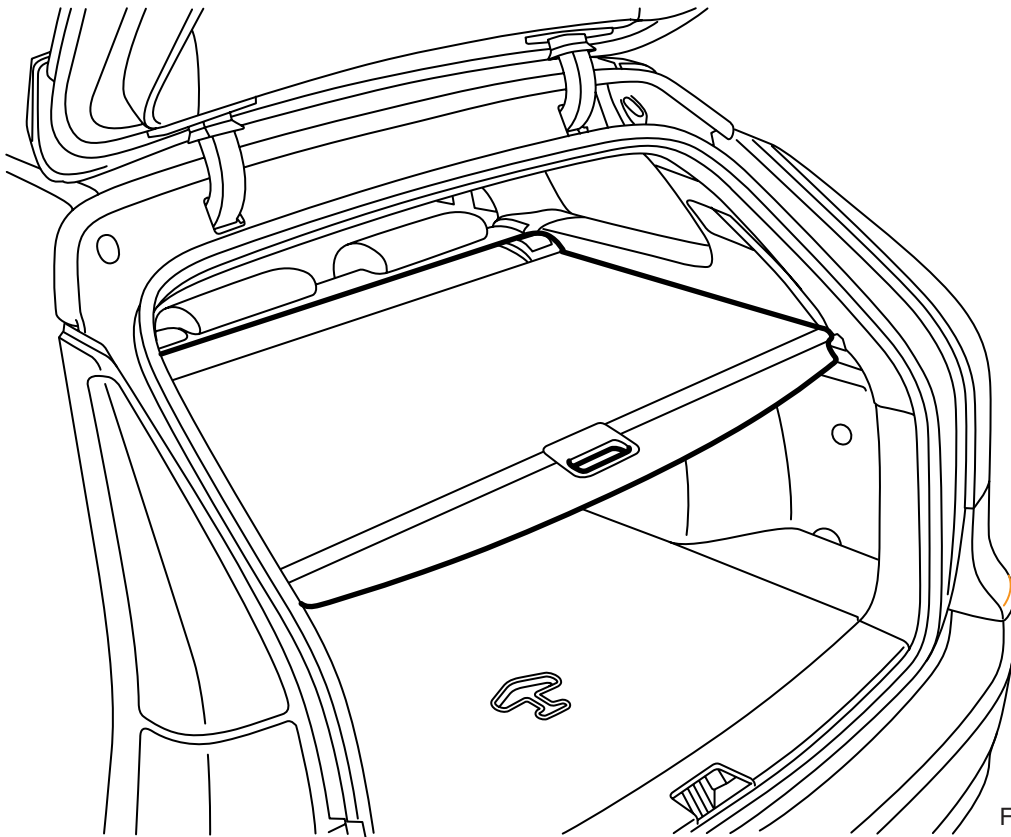

**MONTERINGSANVISNING · INSTALLATION INSTRUCTIONS
MONTAGEANLEITUNG · INSTRUCTIONS DE MONTAGE**

Saab 9-3 5D M06-

Sichtblende

Accessories Part No.	Group	Date	Instruction Part No.	Replaces
12 796 049	9:89-28	Oct 05	32 025 590	12 796 049 Feb 05

F980A369

1 Einbau

! WARNUNG

Eine falsch montierte Kassette kann sich lockern und bei Zusammenstößen, plötzlichen Bremsmanövern u.ä. Personenschäden verursachen.

2 Ausbau

Achtung

Dies ist eine Sichtblende und verträgt keine Belastung.
