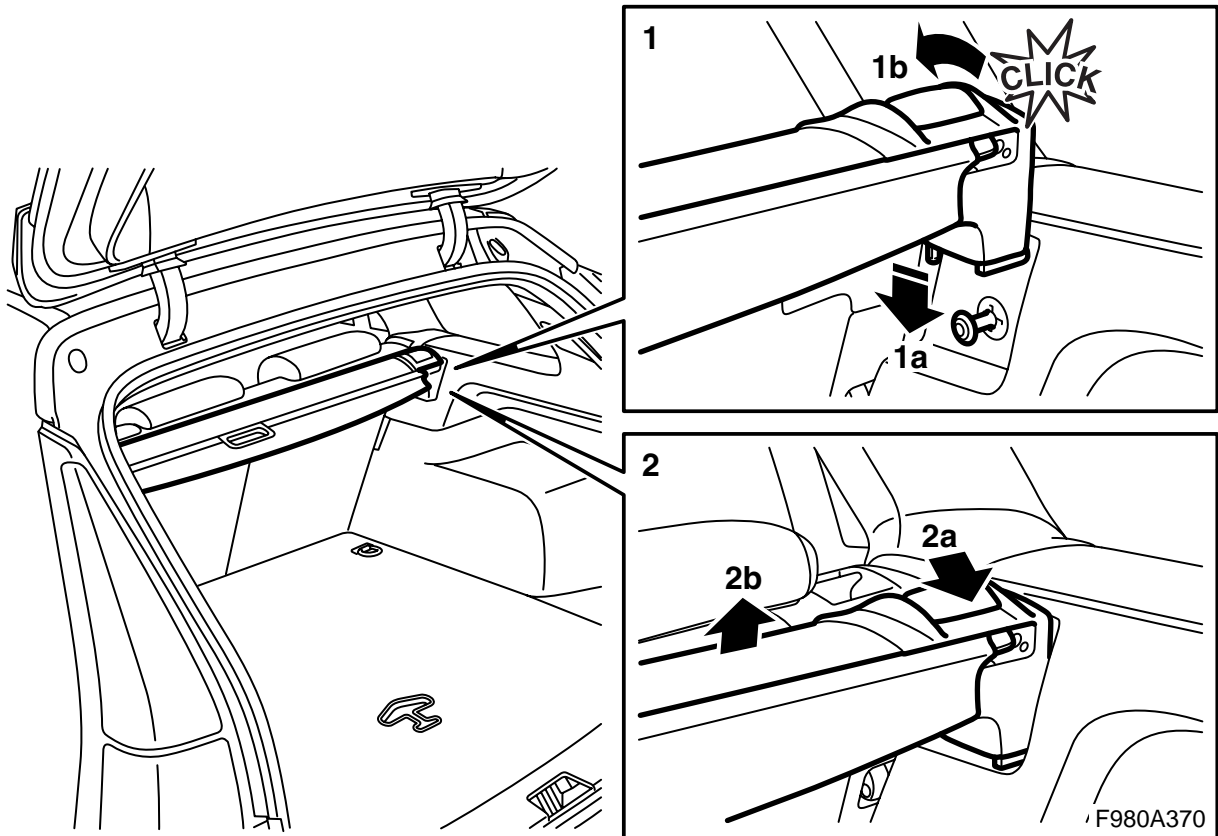

**MONTERINGSANVISNING · INSTALLATION INSTRUCTIONS
MONTAGEANLEITUNG · INSTRUCTIONS DE MONTAGE**

Saab 9-3 5D M06-

Sichtblende

Accessories Part No.	Group	Date	Instruction Part No.	Replaces
12 796 049	9:89-28	Oct 05	32 025 590	12 796 049 Feb 05

F980A369

1 Einbau

! WARNUNG

Eine falsch montierte Kassette kann sich lockern und bei Zusammenstößen, plötzlichen Bremsmanövern u.ä. Personenschäden verursachen.

2 Ausbau

Achtung

Dies ist eine Sichtblende und verträgt keine Belastung.
