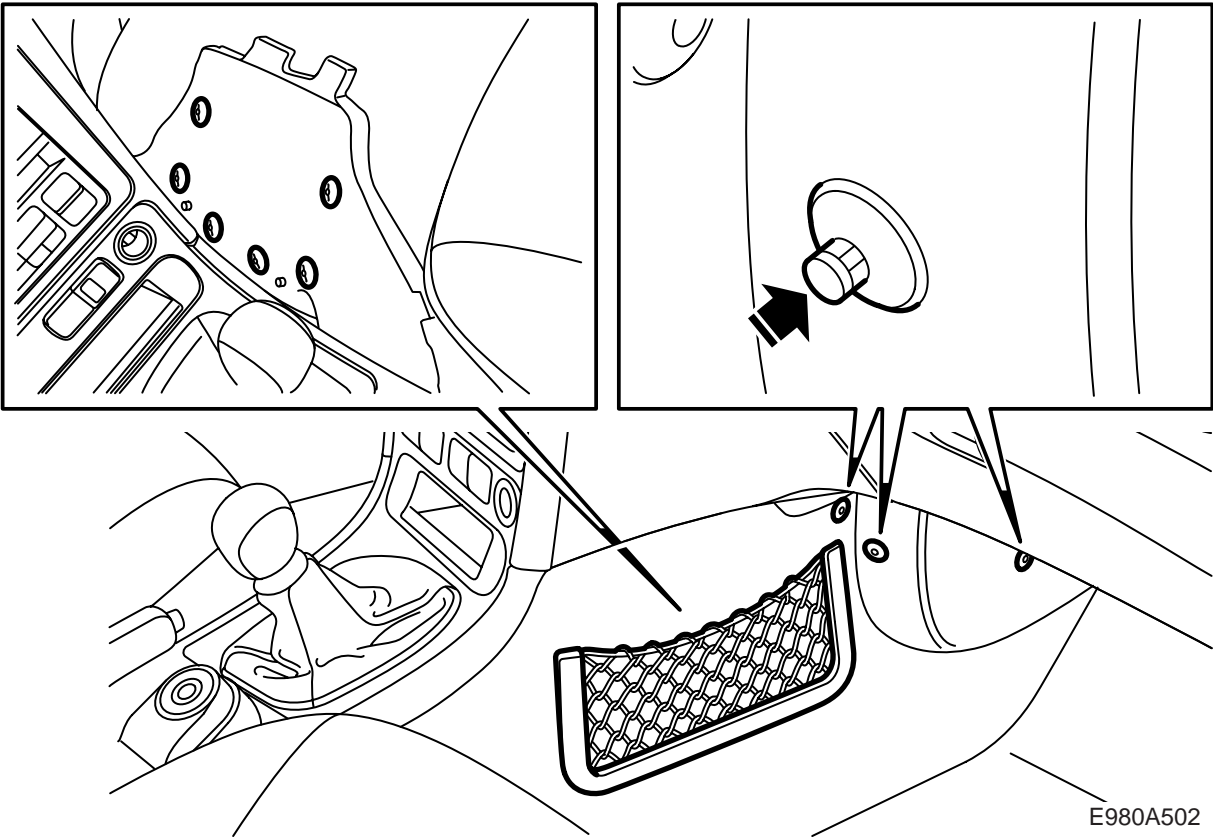

**MONTERINGSANVISNING · INSTALLATION INSTRUCTIONS
MONTAGEANLEITUNG · INSTRUCTIONS DE MONTAGE**

Saab 9-5

Сетчатый карман

Accessories Part No.	Group	Date	Instruction Part No.	Replaces
32 025 853	9:89-29	Sep 06	32 025 627	32 025 627 May 05

E980A499

E980A500

- 1 Прижмите сетчатый карман к коврику и отметьте место для отверстия ручкой.
- 2 Снимите защитную крышку трубы АС (три зажима).
- 3 Снимите коврик с панели. Установите щиток позади крышки и просверлите отверстие по отметкам. Пользуйтесь вначале сверлом на 5 мм и затем - сверлом на 10 мм.