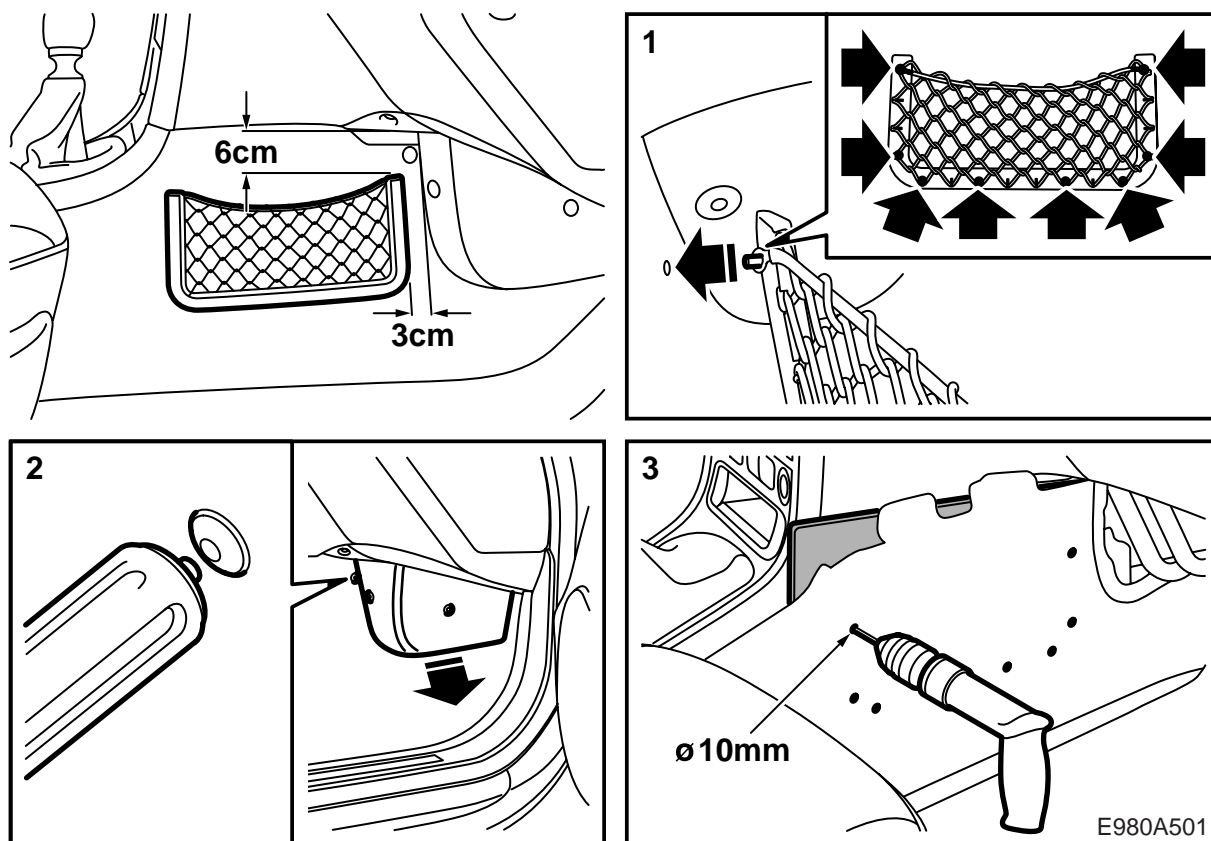

**MONTERINGSANVISNING · INSTALLATION INSTRUCTIONS
MONTAGEANLEITUNG · INSTRUCTIONS DE MONTAGE**

Saab 9-5

Сетчатый карман

Accessories Part No.	Group	Date	Instruction Part No.	Replaces
32 025 853	9:89-29	Sep 06	32 025 627	32 025 627 May 05

E980A499

E980A500

- 1 Прижмите сетчатый карман к коврику и отметьте место для отверстия ручкой.
- 2 Снимите защитную крышку трубы АС (три зажима).
- 3 Снимите коврик с панели. Установите щиток позади крышки и просверлите отверстие по отметкам. Пользуйтесь вначале сверлом на 5 мм и затем - сверлом на 10 мм.