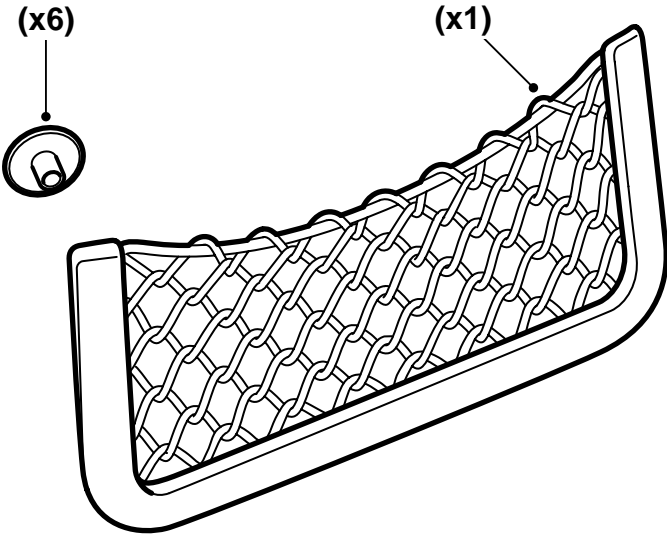

**MONTERINGSANVISNING · INSTALLATION INSTRUCTIONS
MONTAGEANLEITUNG · INSTRUCTIONS DE MONTAGE**

Saab 9-5

Сетчатый карман

Accessories Part No.	Group	Date	Instruction Part No.	Replaces
32 025 853	9:89-29	Sep 06	32 025 627	32 025 627 May 05

E980A499

E980A500

- 1 Прижмите сетчатый карман к коврику и отметьте место для отверстия ручкой.
- 2 Снимите защитную крышку трубы АС (три зажима).
- 3 Снимите коврик с панели. Установите щиток позади крышки и просверлите отверстие по отметкам. Пользуйтесь вначале сверлом на 5 мм и затем - сверлом на 10 мм.