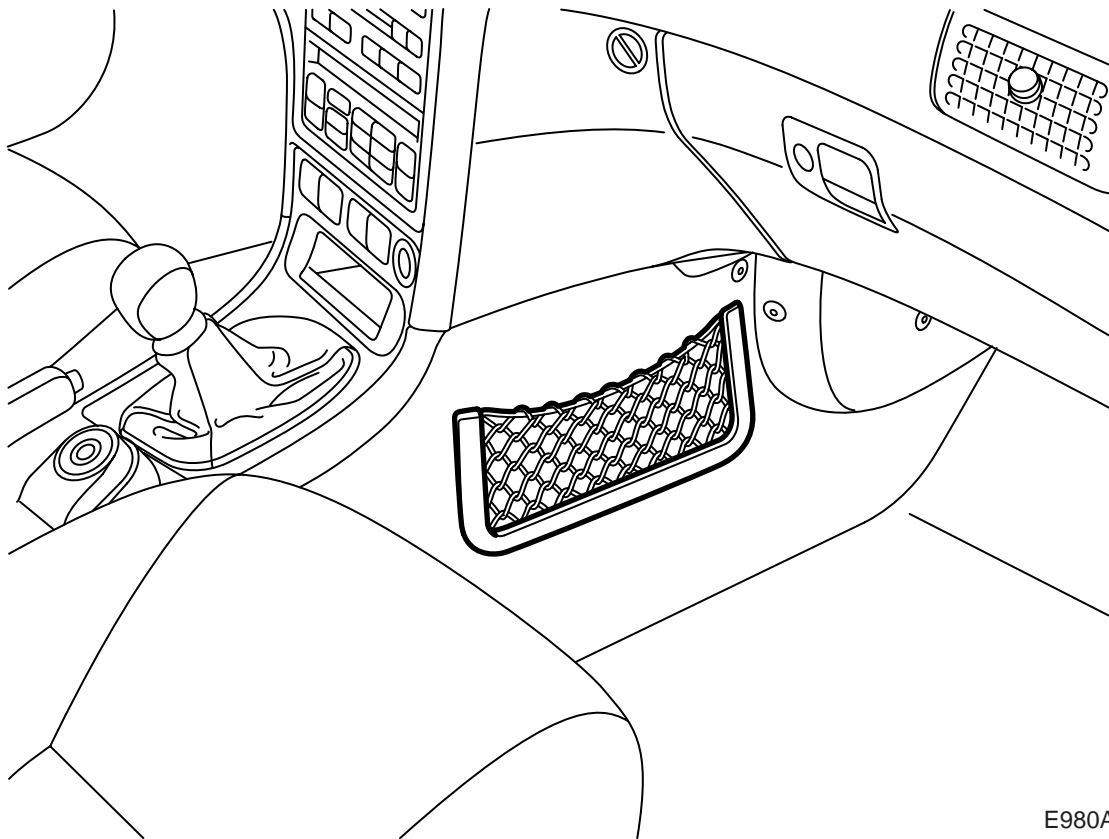

**MONTERINGSANVISNING · INSTALLATION INSTRUCTIONS
MONTAGEANLEITUNG · INSTRUCTIONS DE MONTAGE**

Saab 9-5

Сетчатый карман

Accessories Part No.	Group	Date	Instruction Part No.	Replaces
32 025 853	9:89-29	Sep 06	32 025 627	32 025 627 May 05

E980A499

E980A500

- 1 Прижмите сетчатый карман к коврику и отметьте место для отверстия ручкой.
- 2 Снимите защитную крышку трубы АС (три зажима).
- 3 Снимите коврик с панели. Установите щиток позади крышки и просверлите отверстие по отметкам. Пользуйтесь вначале сверлом на 5 мм и затем - сверлом на 10 мм.