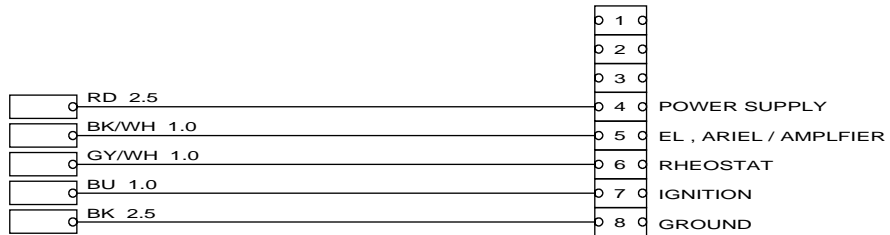

SAAB

**MONTERINGSANVISNING · INSTALLATION INSTRUCTIONS
MONTAGEANLEITUNG · INSTALLATIONS DE MONTAGE**

Saab 900 M94-, Saab 9-3

Radio-Adapter

Accessories Part No.	Group	Date	Instruction Part No.	Replaces
400 102 323	3:71-17	Dec 98	86 83 252	75 07 03 Sep 93

D930A059

A-CONNECTOR

D930A060

Anslutningsdel, strömförsörjning

Stift 4 = Matning 12 V

Stift 5 = Motorantenn

Stift 6 = Skalbelysning

Stift 7 = Trig 12 V