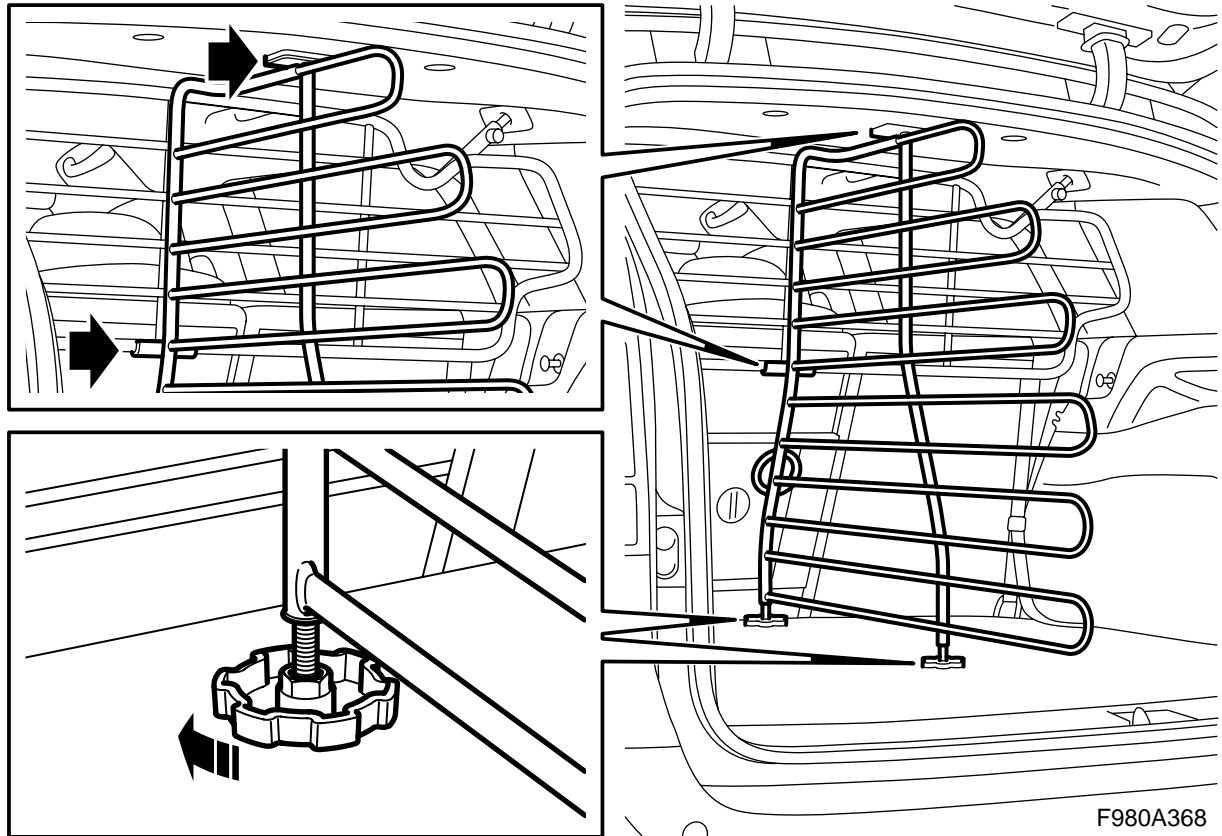

**MONTERINGSANVISNING · INSTALLATION INSTRUCTIONS
MONTAGEANLEITUNG · INSTRUCTIONS DE MONTAGE**

Saab 9-3 (9440) 5D

ตัวแบ่งห้องสัมภาระ

| Accessories Part No. | Group | Date | Instruction Part No. | Replaces |
|----------------------|----------------|---------------|----------------------|----------|
| 32 025 546 | 9:88-19 | Feb 05 | 32 025 543 | |

⚠ คำเตือน

ลูกกรงสัมภาระจะต้องมีติดตั้งไว้ เนื่องจากตัว-
แบ่งห้องเก็บสัมภาระจะใช้ลูกกรงนี้เป็นจุดยึด

ซึ่งตัวแบ่งห้องเก็บสัมภาระให้แน่นดี โดยการขัน
แผ่น خارองให้แน่นกับพื้นห้องเก็บสัมภาระ