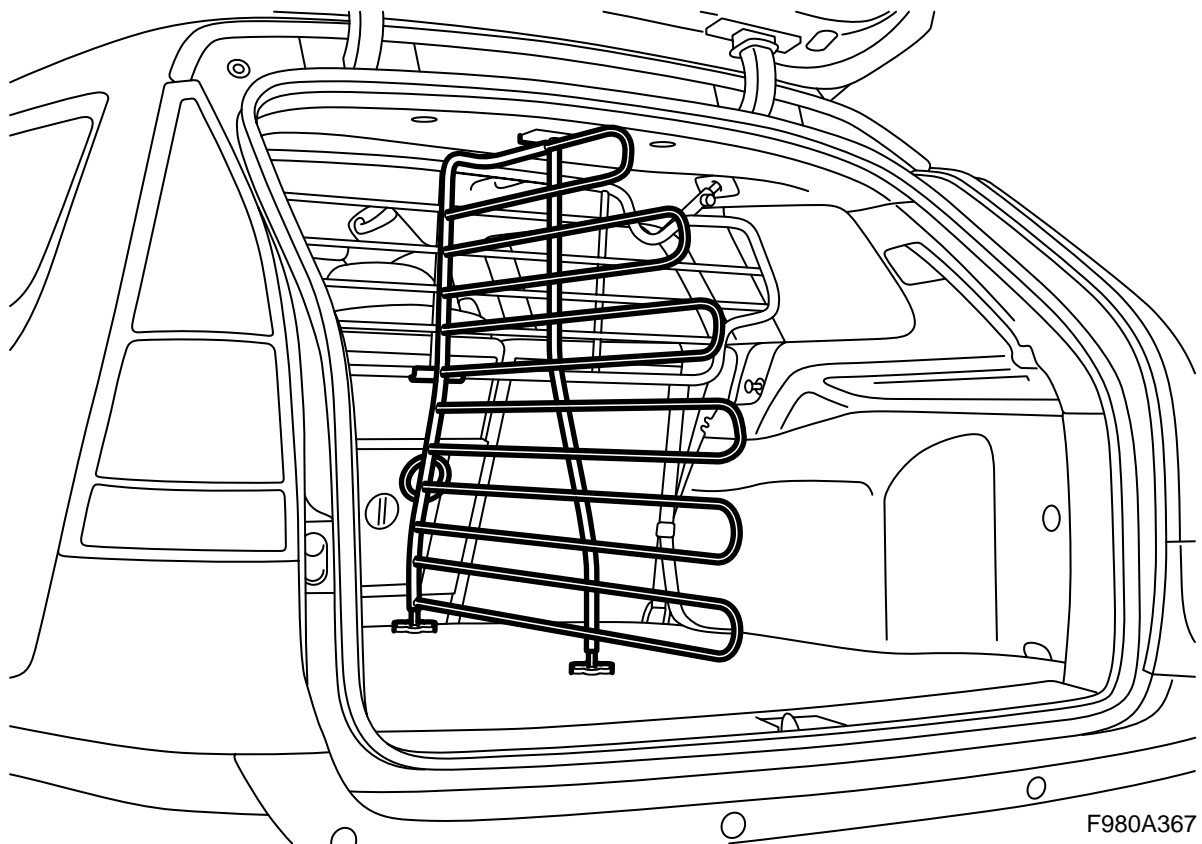

**MONTERINGSANVISNING · INSTALLATION INSTRUCTIONS
MONTAGEANLEITUNG · INSTRUCTIONS DE MONTAGE**

Saab 9-3 (9440) 5D

ตัวแบ่งห้องสัมภาระ

| Accessories Part No. | Group | Date | Instruction Part No. | Replaces |
|----------------------|----------------|---------------|----------------------|----------|
| 32 025 546 | 9:88-19 | Feb 05 | 32 025 543 | |

⚠ คำเตือน

ลูกกรงสัมภาระจะต้องมีติดตั้งไว้ เนื่องจากตัว-
แบ่งห้องเก็บสัมภาระจะใช้ลูกกรงนี้เป็นจุดยึด

ซึ่งตัวแบ่งห้องเก็บสัมภาระให้แน่นดี โดยการขัน
แผ่น خارองให้แน่นกับพื้นห้องเก็บสัมภาระ